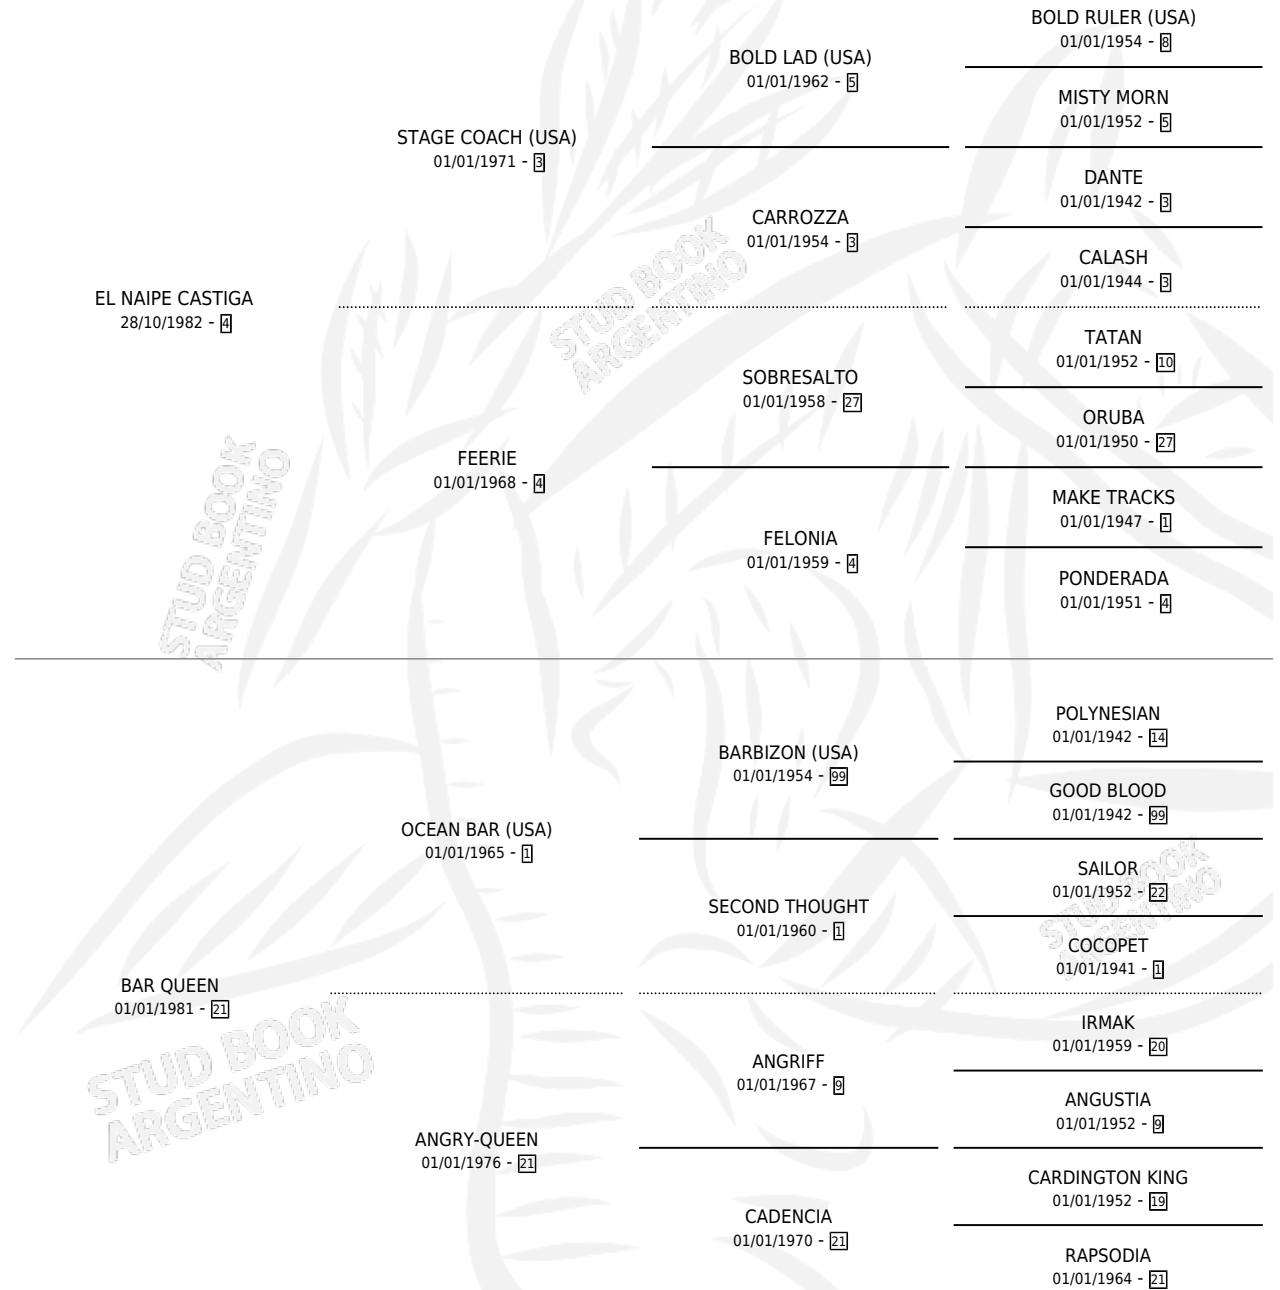

ÑAIPERA

por **EL NAIPE CASTIGA** y **BAR QUEEN** por **OCEAN BAR**
(USA)

Argentina · Hembra · Alazan · SP · 27/11/1997
Familia 21-a · Volumen 36

ESTADO

TIPIFICACIÓN SANGUÍNEA	X
TIPIFICACIÓN POR ADN	X
PASAPORTE	X
IDENTIFICACIÓN POR MICROCHIP	X
REPRODUCTOR	X

Lugar de nacimiento: Maquinchao

Criador: Sin dato

PEDIGREE

ÑAIPERA

Datos oficiales del Stud Book Argentino

Documento generado el 02/05/2026

studbook.org.ar