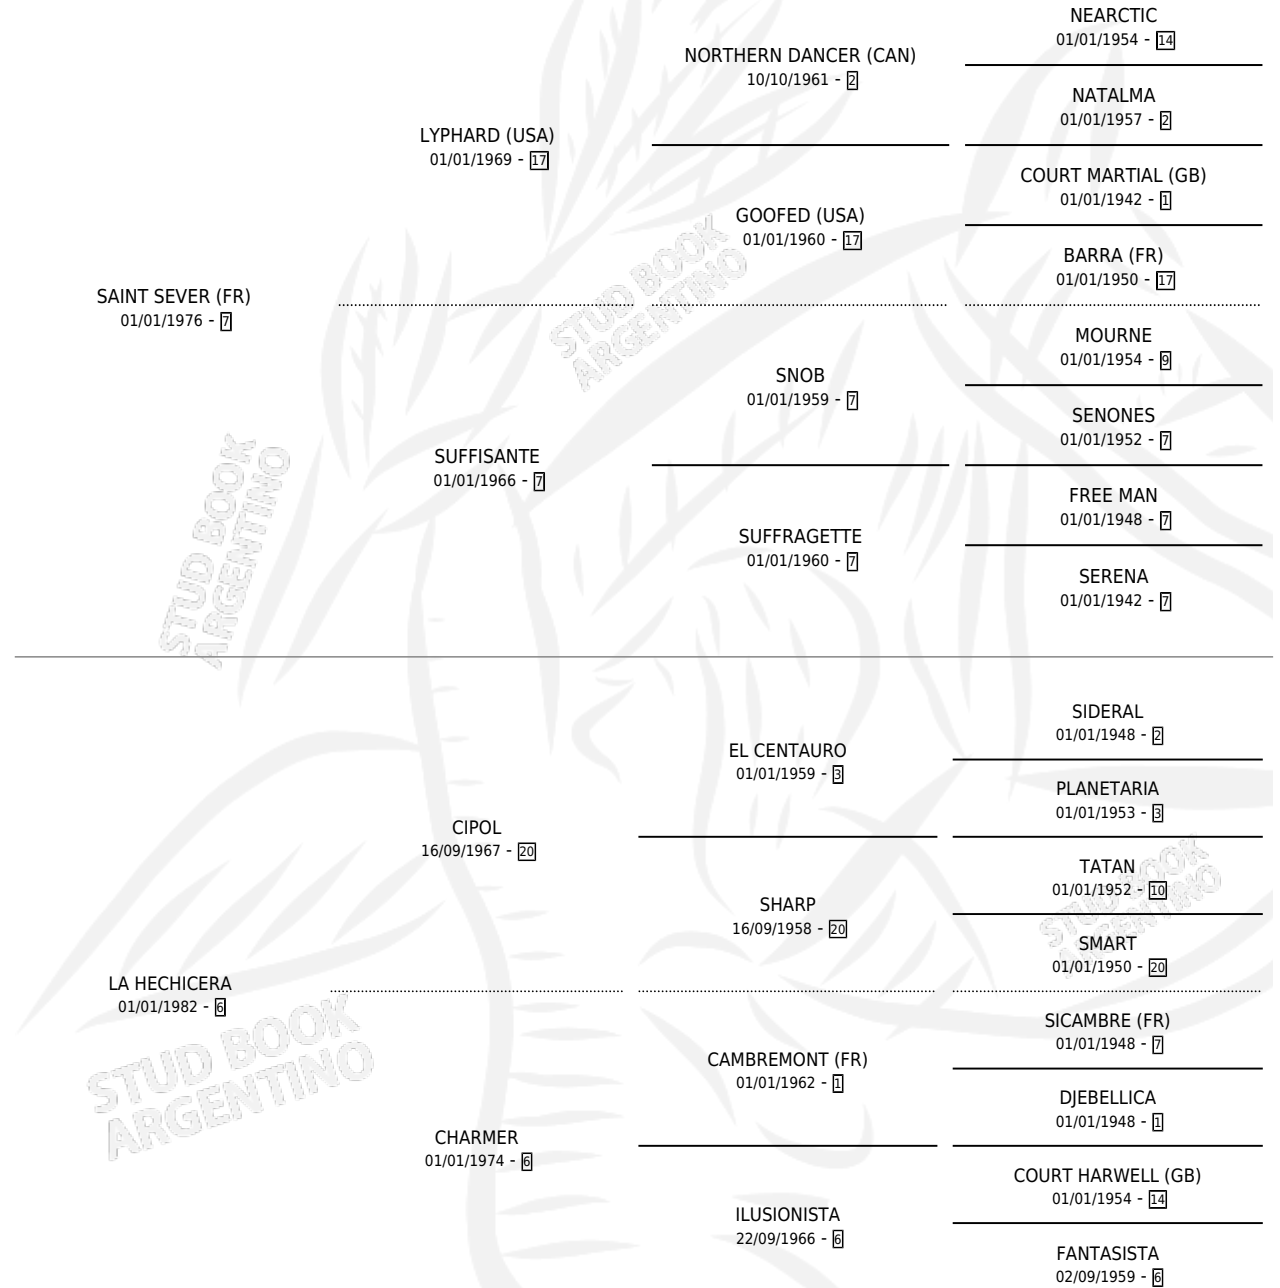

SPELL CHARM

por SAINT SEVER (FR) y LA HECHICERA por CIPOL

Argentina · Hembra · Zaino Colorado · SP · 18/11/1997
Familia 6-d · Volumen 36

ESTADO

TIPIFICACIÓN SANGUÍNEA	X
TIPIFICACIÓN POR ADN	X
PASAPORTE	X
IDENTIFICACIÓN POR MICROCHIP	X
REPRODUCTOR	X

Lugar de nacimiento: Alentue

Criador: Alentue

PEDIGREE

SPELL CHARM

Datos oficiales del Stud Book Argentino

Documento generado el 10/05/2026

studbook.org.ar