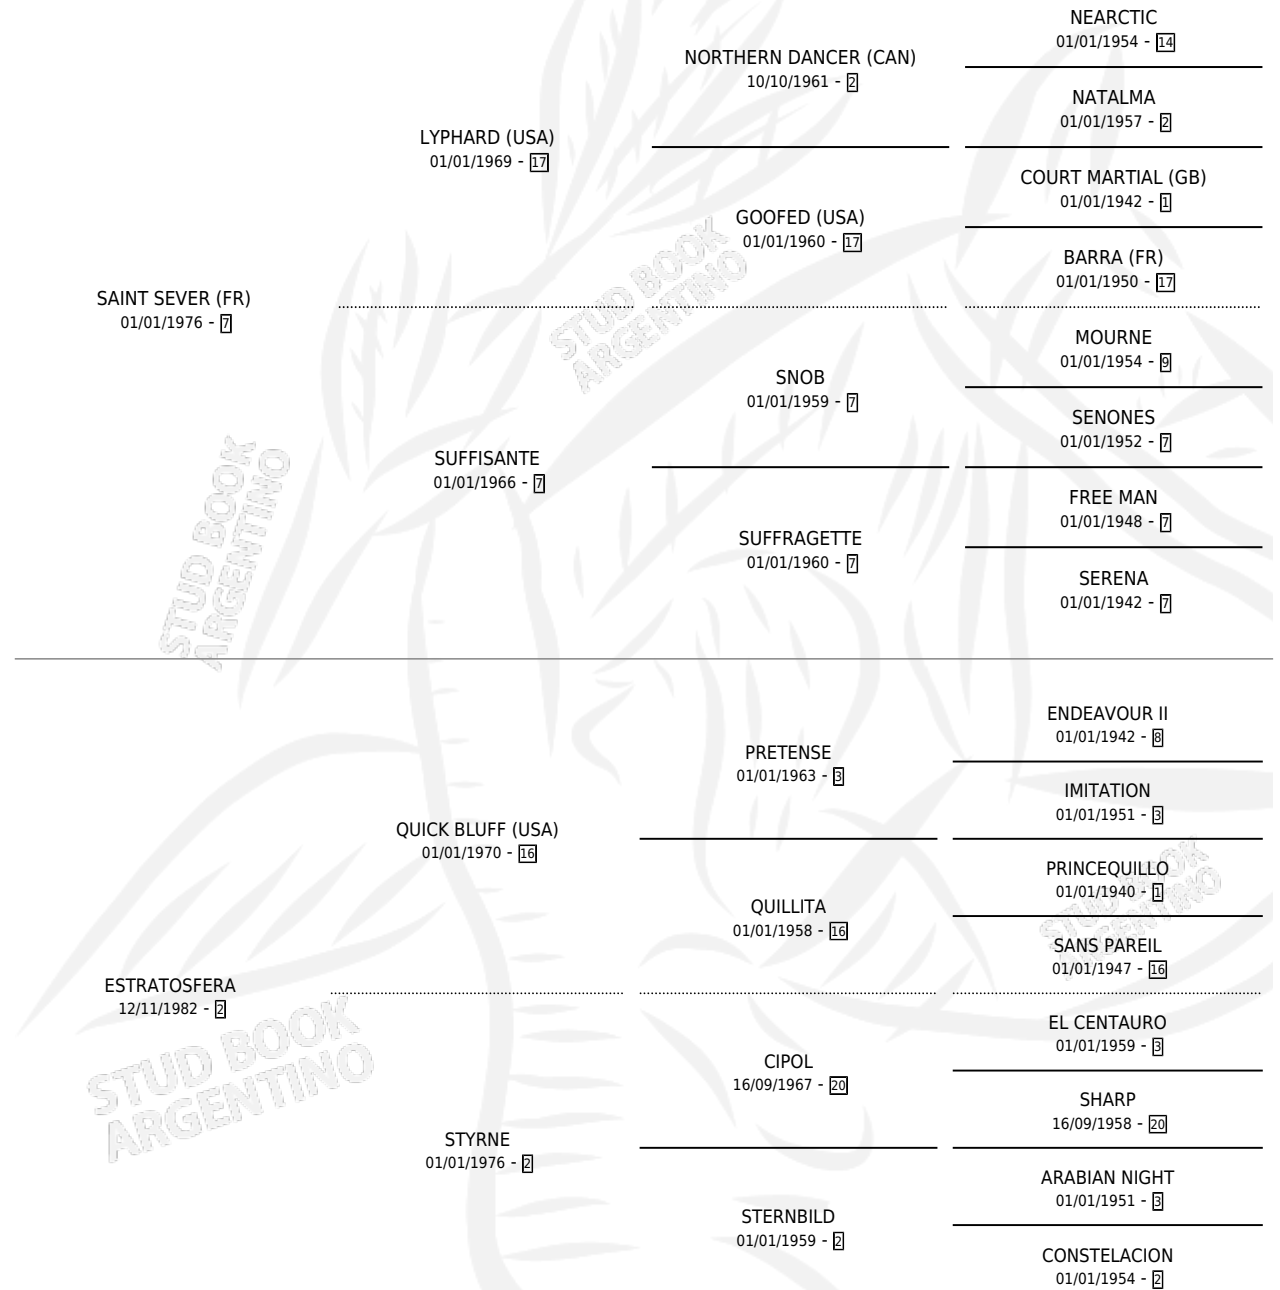

CORONA AUSTRAL

por SAINT SEVER (FR) y ESTRATOSFERA por QUICK BLUFF (USA)

Argentina · Hembra · Zaino Doradillo · SP · 18/11/1997
Familia 2-f · Volumen 36

ESTADO

TIPIFICACIÓN SANGUÍNEA	✓
TIPIFICACIÓN POR ADN	✓
PASAPORTE	X
IDENTIFICACIÓN POR MICROCHIP	X
REPRODUCTOR	✓

Lugar de nacimiento: Alentue
Criador: Alentue

~

HIJOS

	MACHOS	HEMBRAS
1 NACIERON	0	1
SIN ACTUACIONES		

PEDIGREE

CAMPAÑA

Solo carreras oficiales de Argentina

POR EDAD