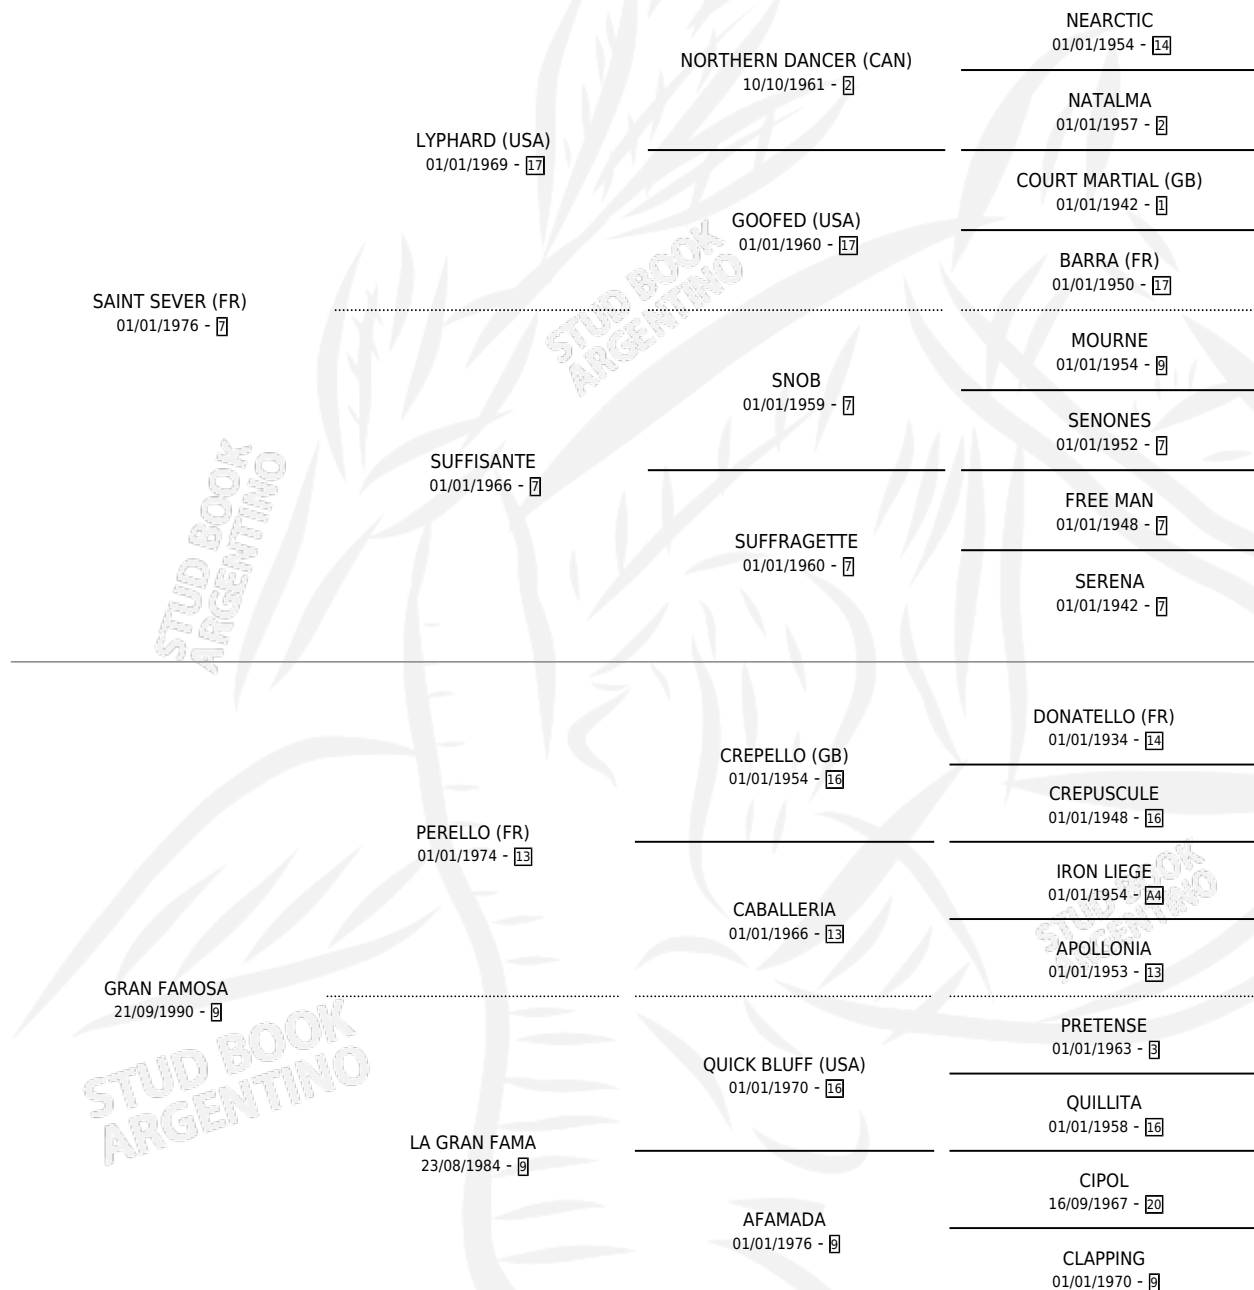

LIBUSTRO

por SAINT SEVER (FR) y GRAN FAMOSA por PERELLO (FR)

Argentina · Macho · Alazan Tostado · SP · 14/11/1997
Familia 9-h · Volumen 36

ESTADO

TIPIFICACIÓN SANGUÍNEA	✓
TIPIFICACIÓN POR ADN	X
PASAPORTE	X
IDENTIFICACIÓN POR MICROCHIP	X
REPRODUCTOR	X

Lugar de nacimiento: Alentue
Criador: Alentue

PEDIGREE

CAMPAÑA

Solo carreras oficiales de Argentina

POR EDAD

EDAD	CC	1°	2°	3°	4°	5°	NP	CLC	CLG	CLCG1	CLGG1	IMPORTE	GANANCIA / CC
4 AÑOS	2	0	0	0	0	0	2	0	0	0	0	\$0	\$0
TOTALES	2	0	0	0	0	0	2	0	0	0	0	\$0	\$0
%		0.0%	0.0%	0.0%	0.0%	0.0%	100%	0.0%	0.0%	0.0%	0.0%		