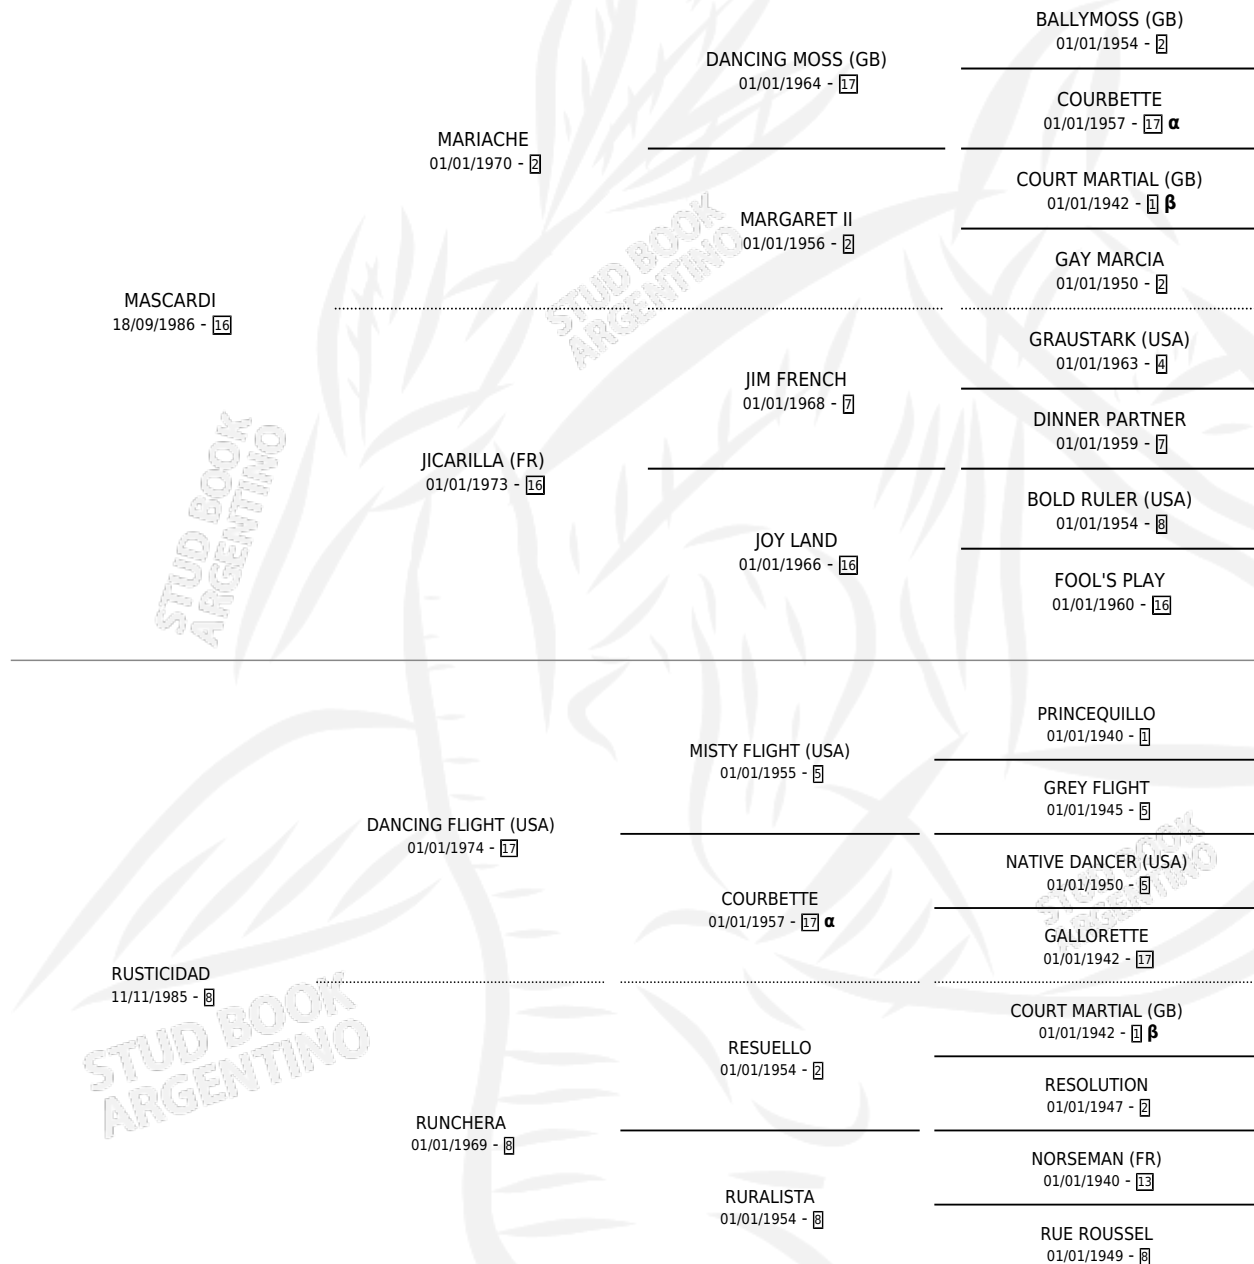

EL MARIACHI

por MASCARDI y RUSTICIDAD por DANCING FLIGHT (USA)

Argentina · Macho · Zaino o Tordillo · SP · 07/12/1997
Familia 8-c · Volumen 36

ESTADO

TIPIFICACIÓN SANGUÍNEA	X
TIPIFICACIÓN POR ADN	X
PASAPORTE	X
IDENTIFICACIÓN POR MICROCHIP	X
REPRODUCTOR	X

Lugar de nacimiento: Don Florentino
Criador: Haras Don Florentino S.A.

PEDIGREE

INBREEDING : α, β

EL MARIACHI

Datos oficiales del Stud Book Argentino

Documento generado el 07/05/2026

studbook.org.ar