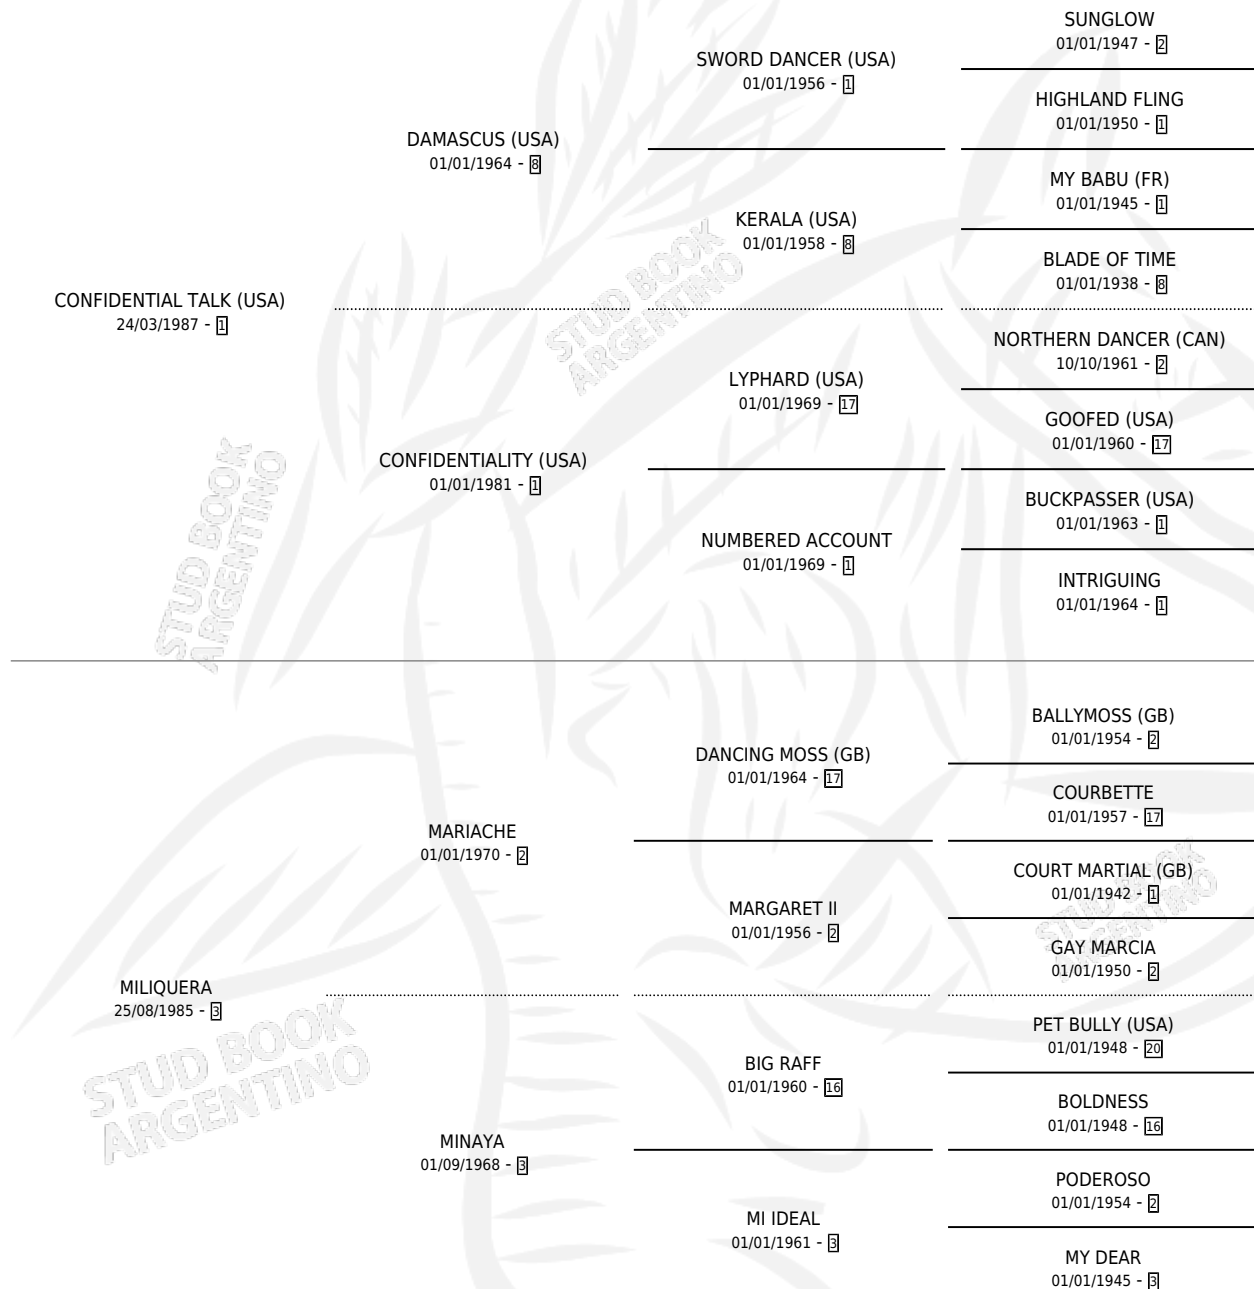

MISS TALK

por **CONFIDENTIAL TALK (USA)** y **MILQUERA** por **MARIACHE**

Argentina · Hembra · Zaino · SP · 26/11/1997
Familia 3-h · Volumen 36

ESTADO

TIPIFICACIÓN SANGUÍNEA	✓
TIPIFICACIÓN POR ADN	✓
PASAPORTE	X
IDENTIFICACIÓN POR MICROCHIP	X
REPRODUCTOR	✓

Lugar de nacimiento: Vikeda
Criador: Trigo Juan Enrique

~

HIJOS

	MACHOS	HEMBRAS
11 NACIERON	5	6
SIN ACTUACIONES		

PEDIGREE

CAMPAÑA

Solo carreras oficiales de Argentina

POR EDAD