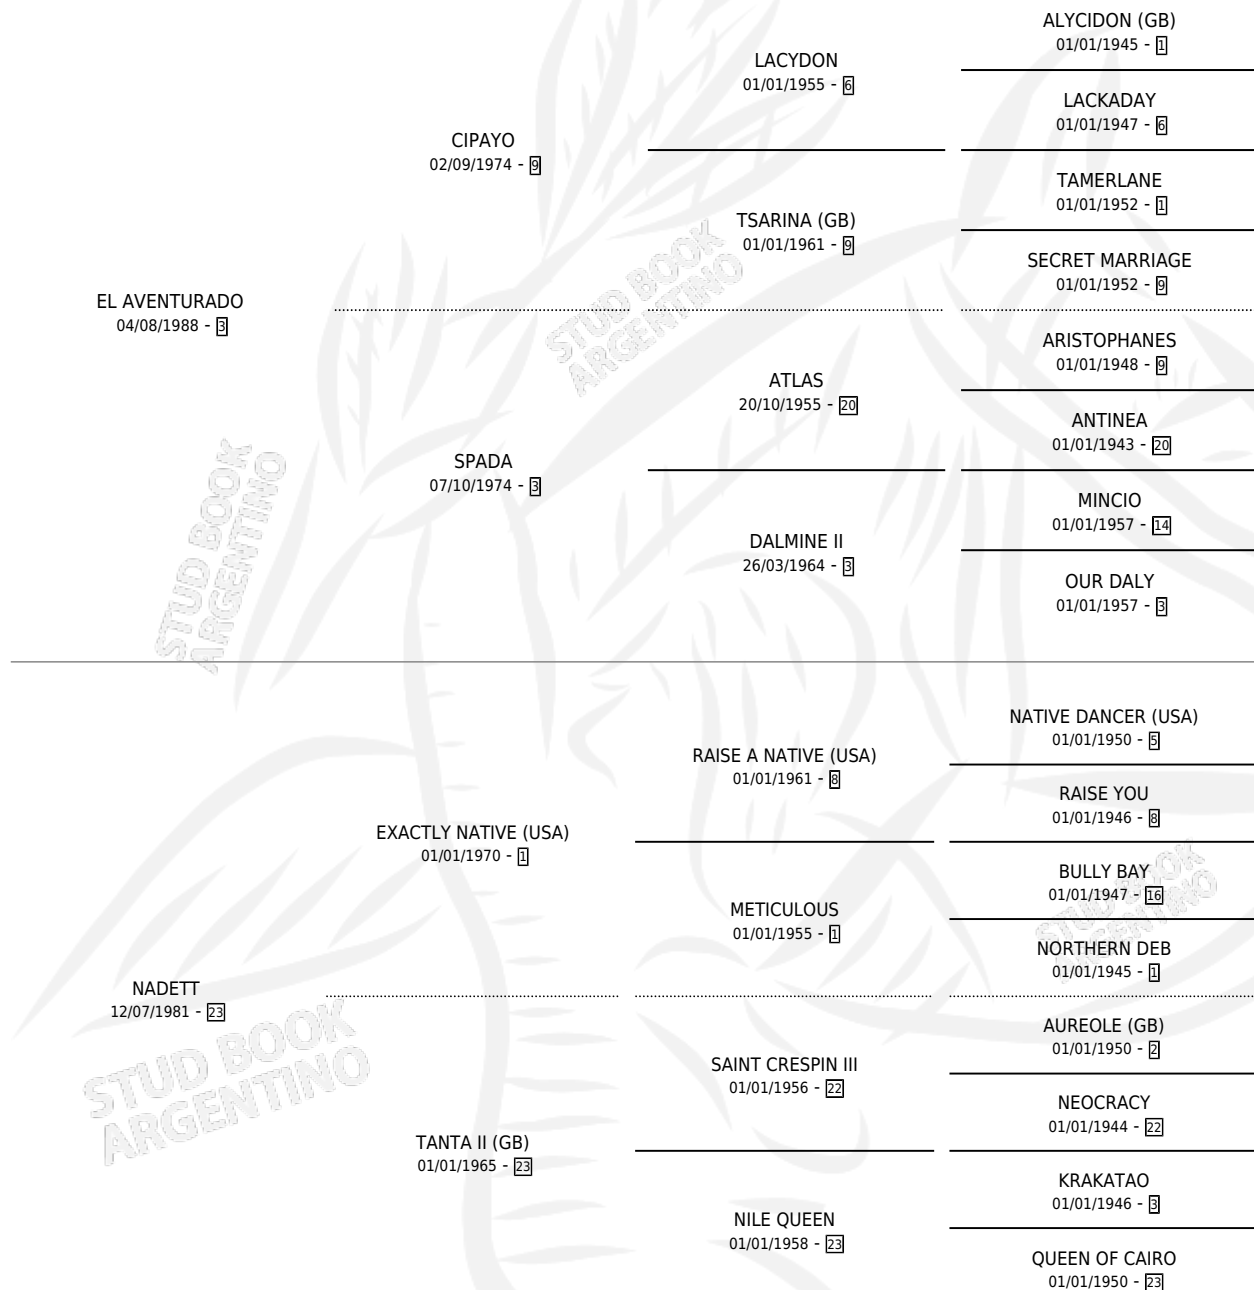

ZANAHORIA

por **EL AVENTURADO** y **NADETT** por **EXACTLY NATIVE (USA)**

Argentina · Hembra · Zaino Doradillo · SP · 08/11/1997
Familia 23-b · Volumen 36

ESTADO

TIPIFICACIÓN SANGUÍNEA	✓
TIPIFICACIÓN POR ADN	✓
PASAPORTE	X
IDENTIFICACIÓN POR MICROCHIP	X
REPRODUCTOR	✓

Lugar de nacimiento: Vadarkblar

Criador: Vadarkblar

~

HIJOS

	MACHOS	HEMBRAS
3 NACIERON	2	1
SIN ACTUACIONES		

PEDIGREE