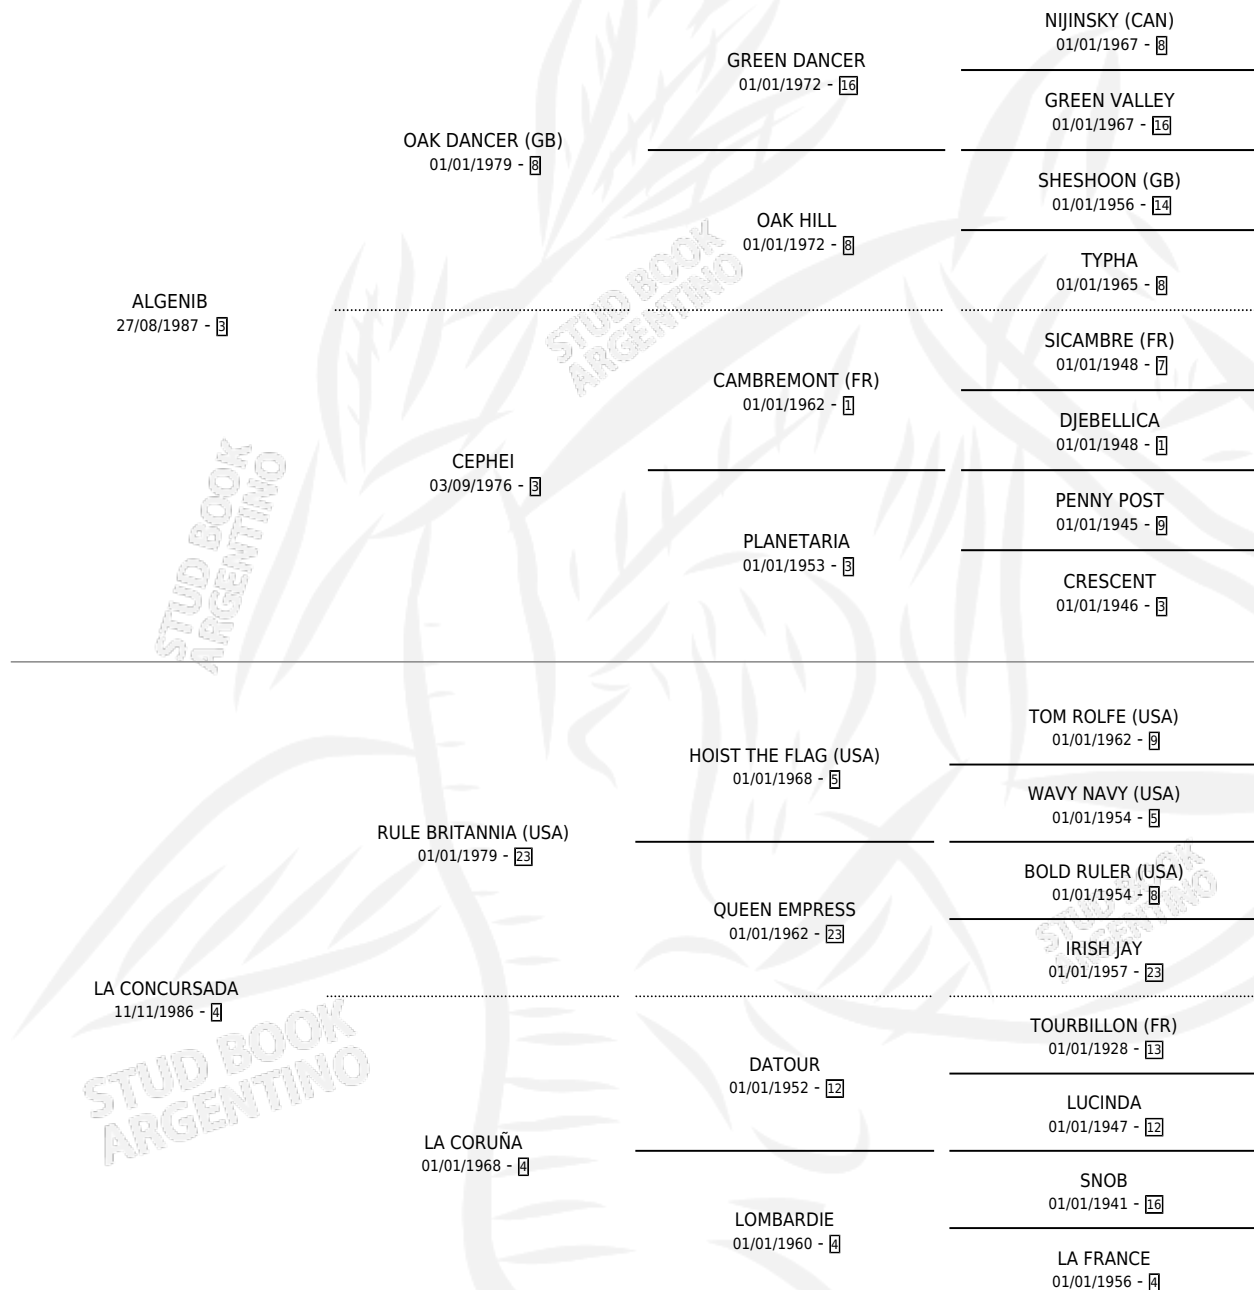

THE TEACHER

por ALGENIB y LA CONCURSADA por RULE BRITANNIA (USA)

Argentina · Hembra · Zaino Colorado · SP · 10/10/1997
Familia 4-h · Volumen 36

ESTADO

TIPIFICACIÓN SANGUÍNEA	✓
TIPIFICACIÓN POR ADN	X
PASAPORTE	X
IDENTIFICACIÓN POR MICROCHIP	X
REPRODUCTOR	X

Lugar de nacimiento: Epuyen

Criador: Sin dato

PEDIGREE

THE TEACHER

Datos oficiales del Stud Book Argentino

Documento generado el 07/05/2026

studbook.org.ar