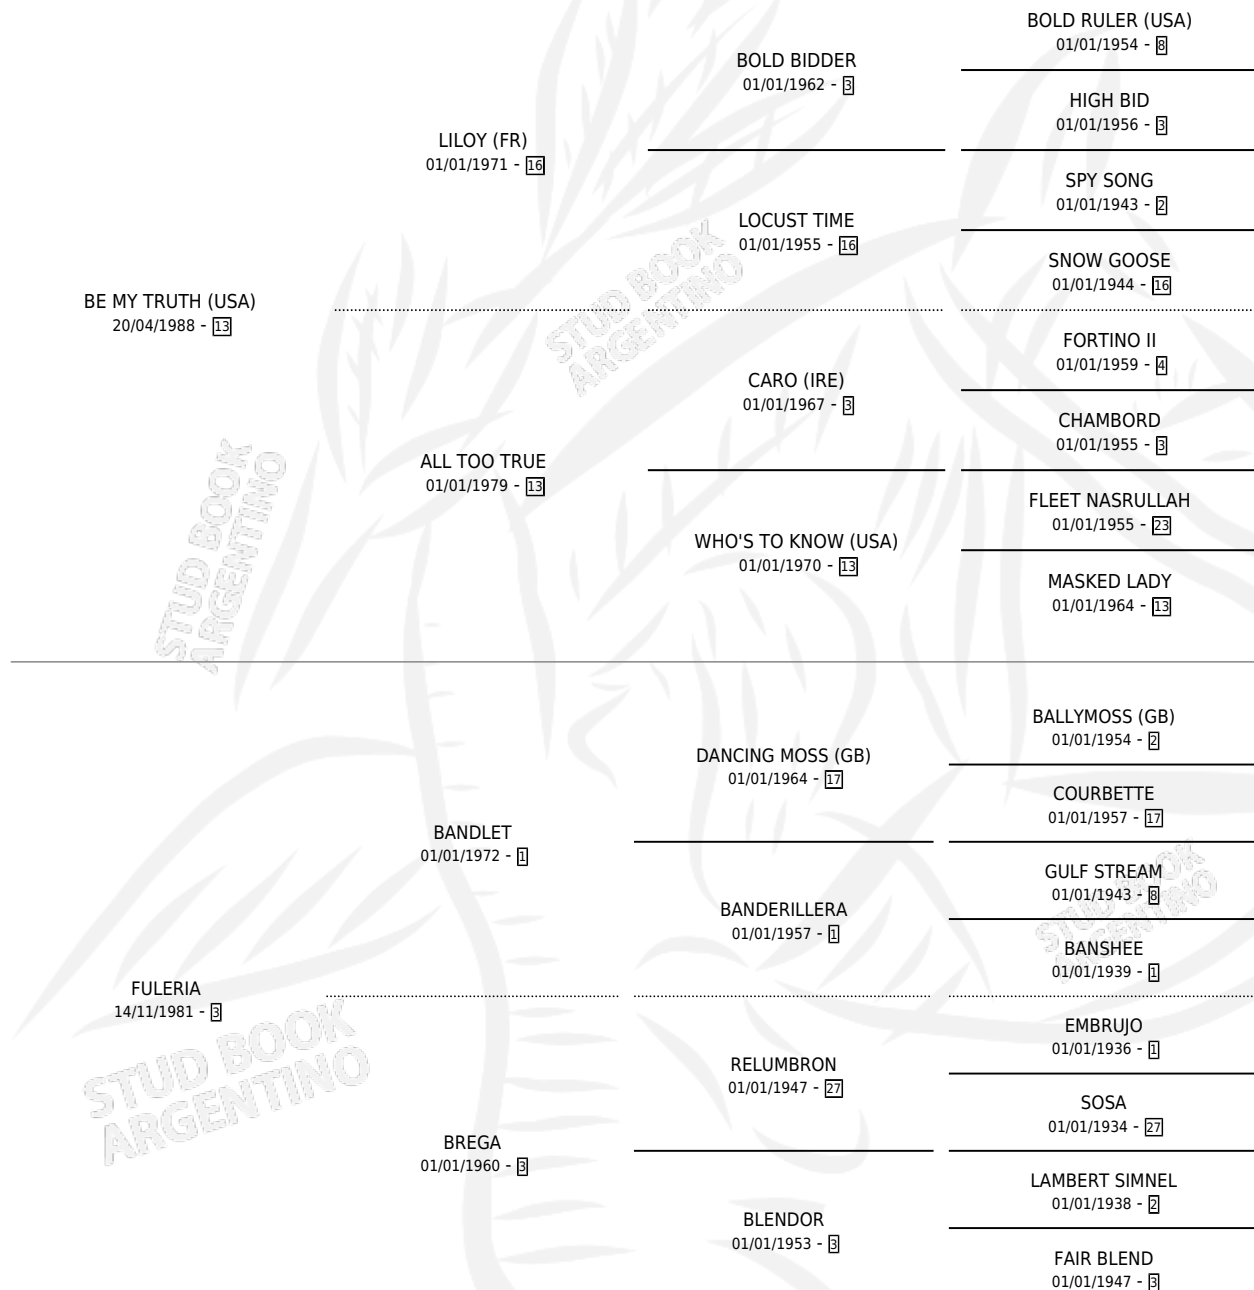

BE MY LUCK

por **BE MY TRUTH (USA)** y **FULERIA** por **BANDLET**

Argentina · Hembra · Zaino · SP · 20/11/1997
Familia 3-e · Volumen 36

ESTADO

| | |
|------------------------------|---|
| TIPIFICACIÓN SANGUÍNEA | X |
| TIPIFICACIÓN POR ADN | X |
| PASAPORTE | X |
| IDENTIFICACIÓN POR MICROCHIP | X |
| REPRODUCTOR | X |

Lugar de nacimiento: Loma Chica

Criador: Loma Chica

PEDIGREE

BE MY LUCK

Datos oficiales del Stud Book Argentino

Documento generado el 07/05/2026

studbook.org.ar