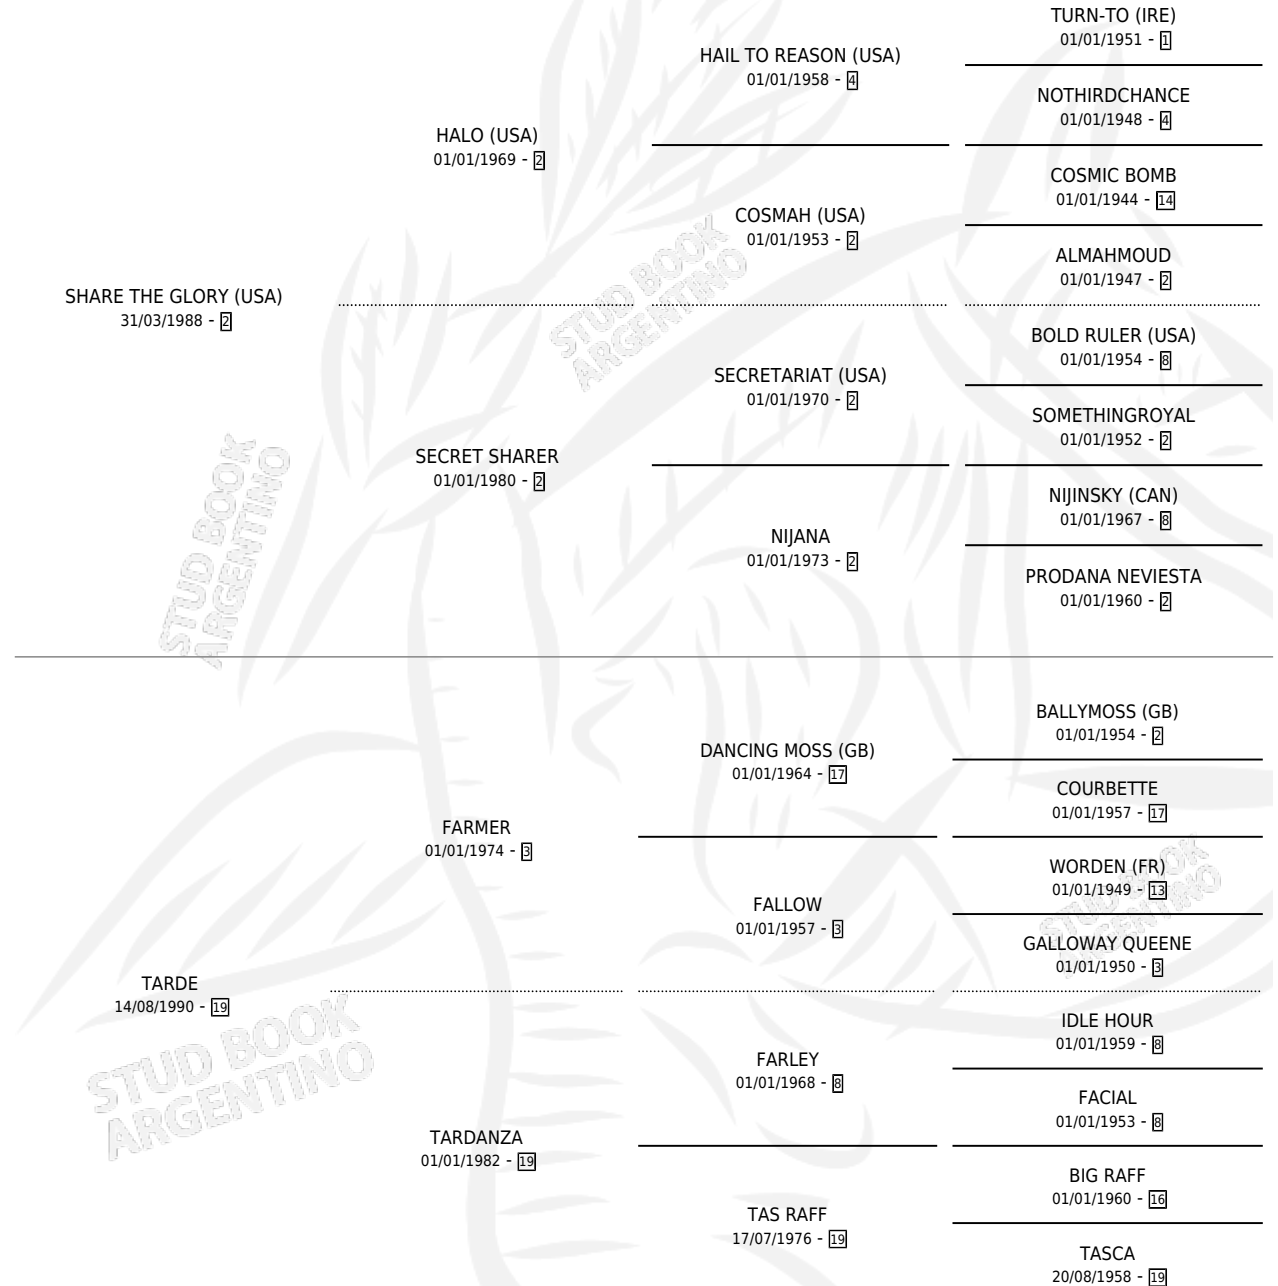

PRONTO SHARE

por **SHARE THE GLORY (USA)** y **TARDE** por **FARMER**

Argentina · Macho · Zaino Doradillo · SP · 14/11/1997
Familia 19-c · Volumen 36

ESTADO

TIPIFICACIÓN SANGUÍNEA	✓
TIPIFICACIÓN POR ADN	X
PASAPORTE	X
IDENTIFICACIÓN POR MICROCHIP	X
REPRODUCTOR	X

Lugar de nacimiento: Don Florentino
Criador: El Tala

PEDIGREE

EXPORTACIÓN / IMPORTACIÓN

FECHA	MOVIMIENTO	PAÍS
19/05/2000	EXPORTADO	URUGUAY

PRONTO SHARE

Datos oficiales del Stud Book Argentino

Documento generado el 02/05/2026