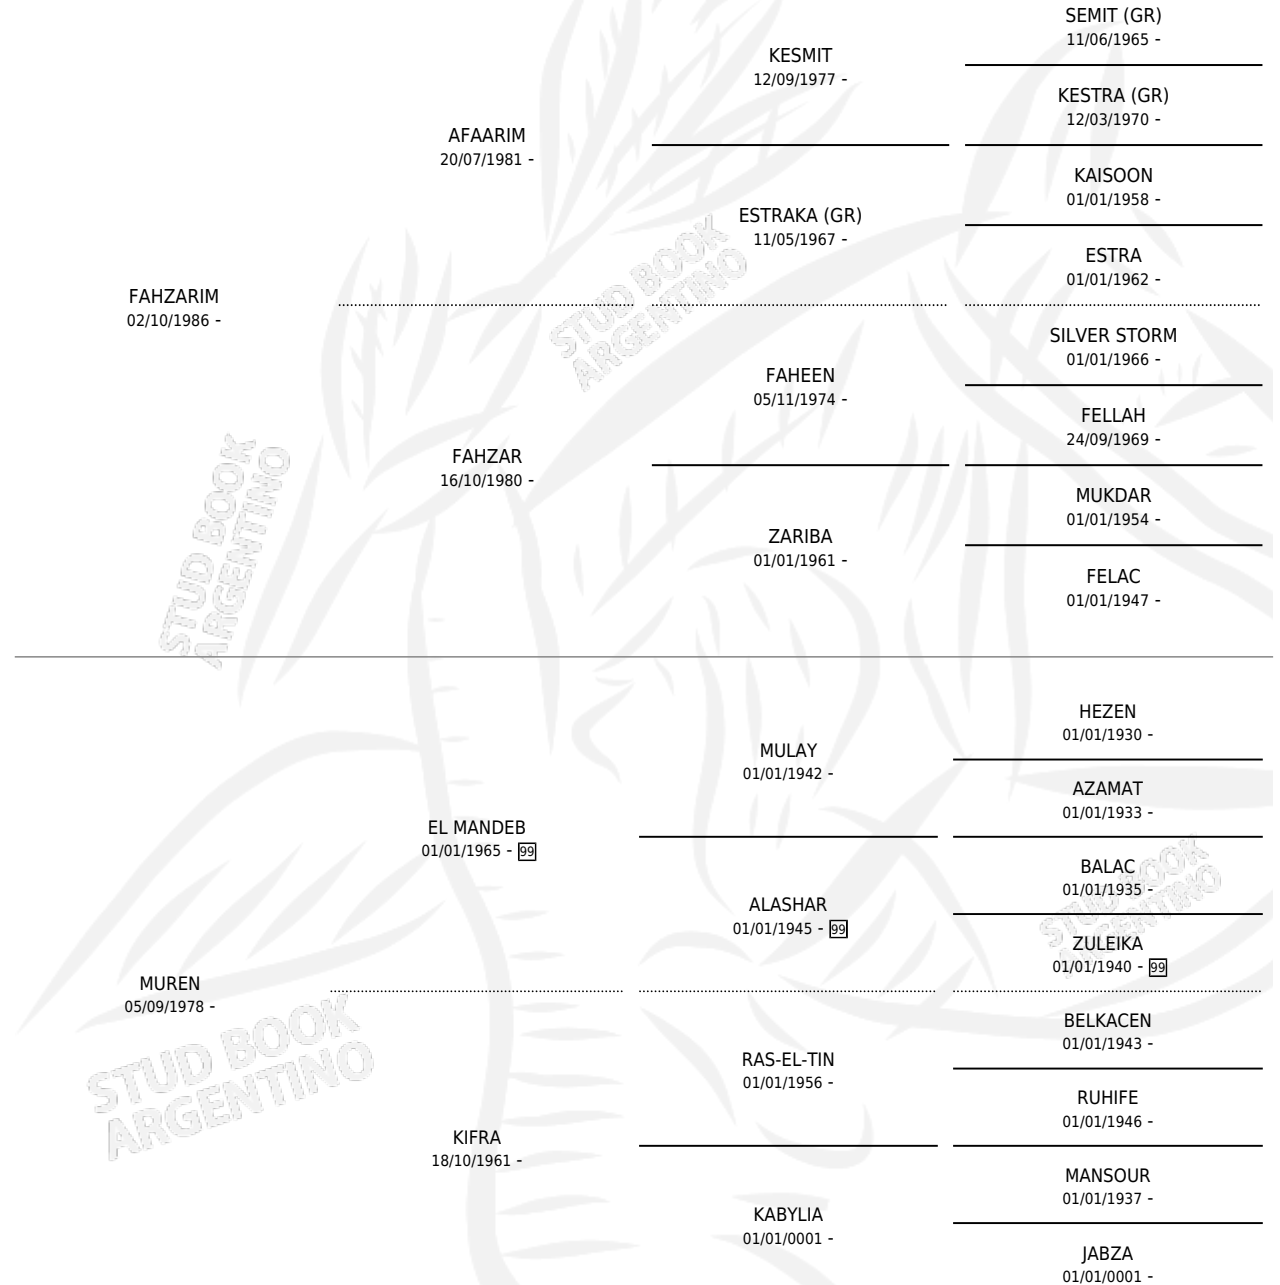

LN MURFAH

por FAHZARIM y MUREN por EL MANDEB

Argentina · Macho · Alazan · AP · 15/11/1997
Familia · Volumen 36

ESTADO

TIPIFICACIÓN SANGUÍNEA	X
TIPIFICACIÓN POR ADN	X
PASAPORTE	X
IDENTIFICACIÓN POR MICROCHIP	X
REPRODUCTOR	X

Lugar de nacimiento: Don Pedro

Criador: Don Pedro

PEDIGREE

LN MURFAH

Datos oficiales del Stud Book Argentino

Documento generado el 10/05/2026

studbook.org.ar