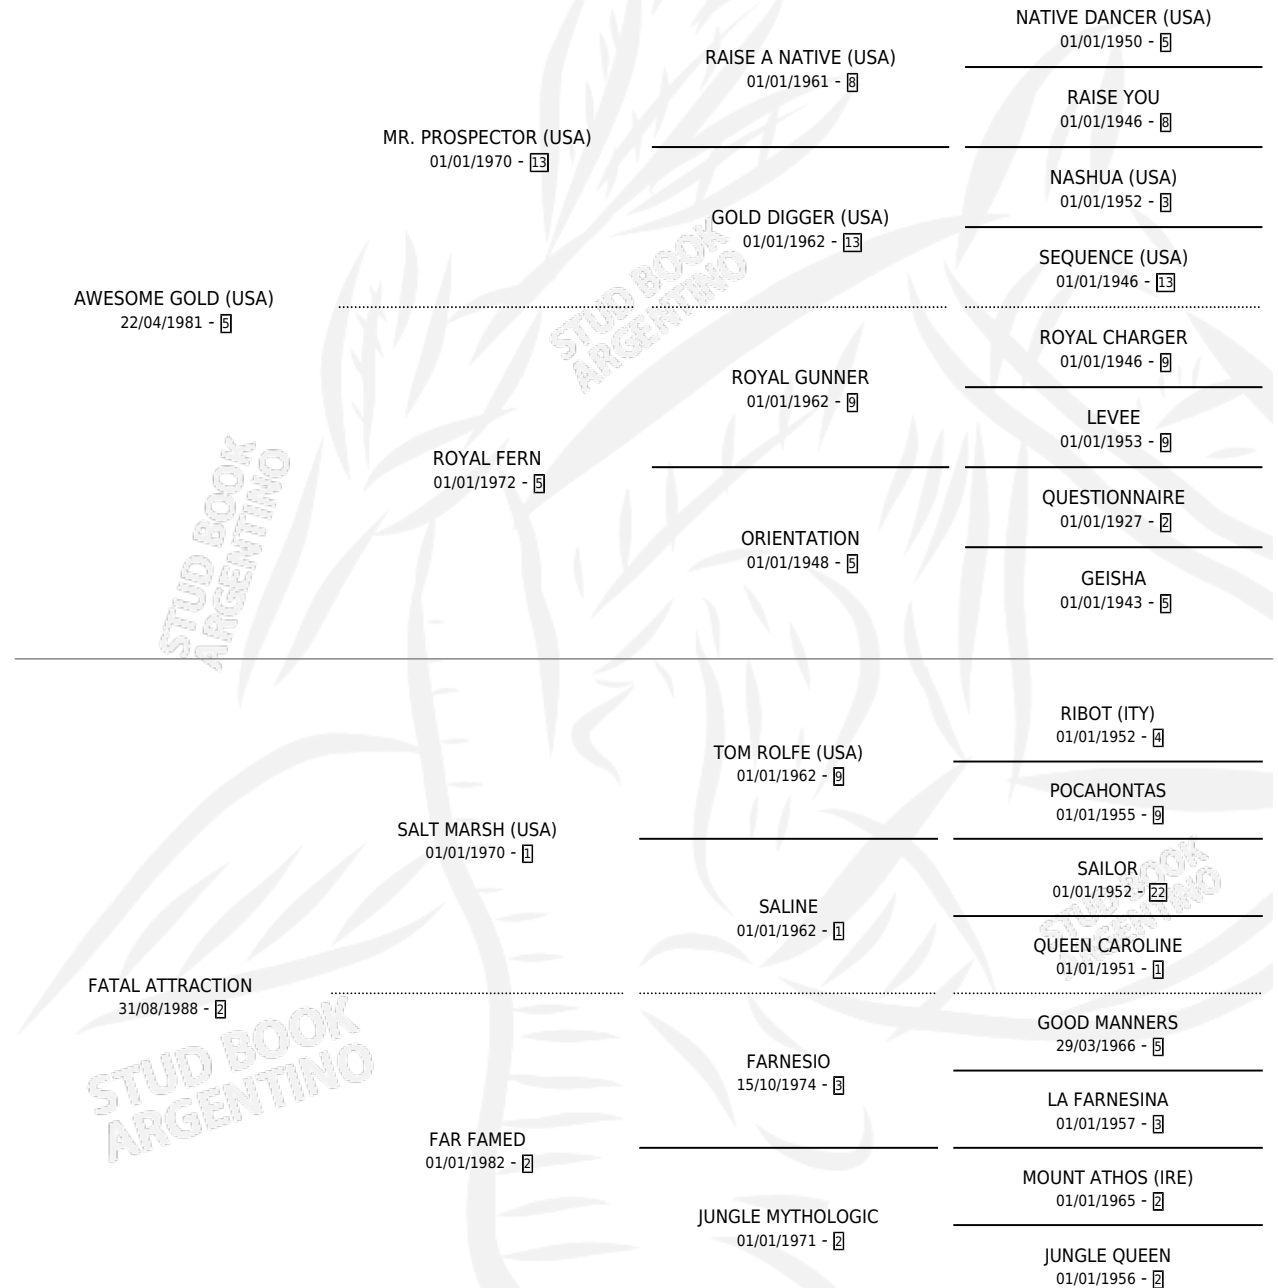

GOLD FATAL

por **AWESOME GOLD (USA)** y **FATAL ATTRACTION** por **SALT MARSH (USA)**

Argentina · Macho · Zaino · SP · 20/11/1997
Familia 2-g · Volumen 36

ESTADO

TIPIFICACIÓN SANGUÍNEA	✓
TIPIFICACIÓN POR ADN	✓
PASAPORTE	X
IDENTIFICACIÓN POR MICROCHIP	X
REPRODUCTOR	✓

Lugar de nacimiento: Los Nogales
Criador: Gaitan Nestor Ricardo

~

HIJOS

	MACHOS	HEMBRAS
3 NACIERON	2	1
1 CORRIERON	0	1

SIN ACTUACIONES

PEDIGREE

CAMPAÑA

Solo carreras oficiales de Argentina