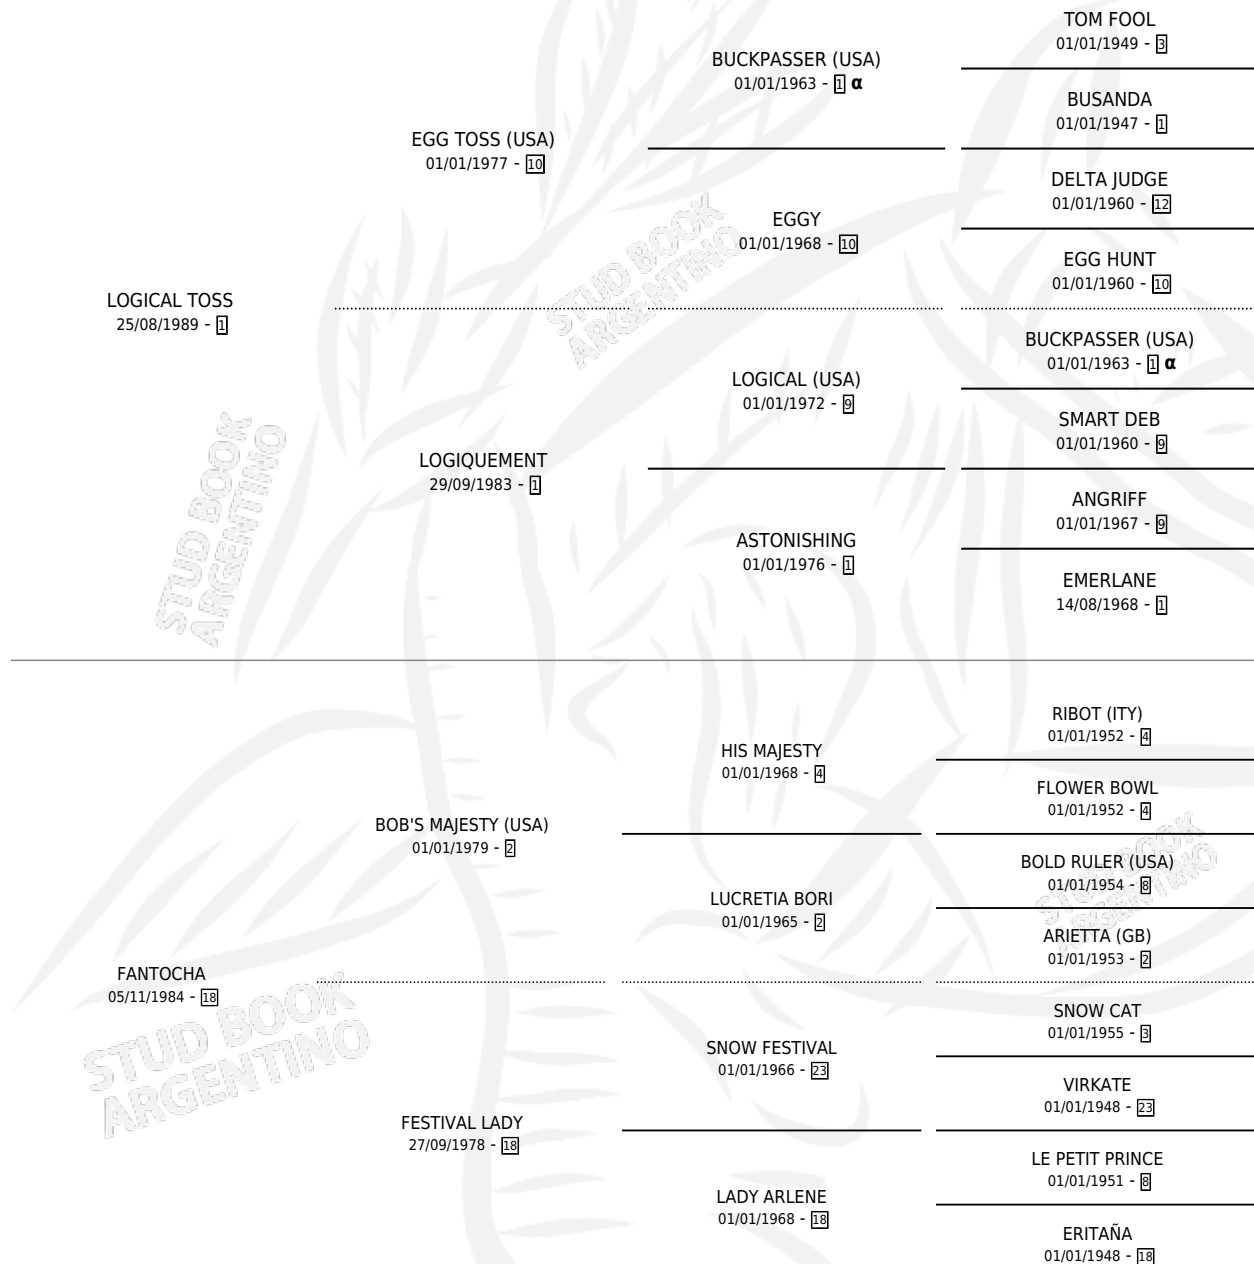

VASCA PORFIADA

por LOGICAL TOSS y FANTOCHA por BOB'S MAJESTY (USA)

Argentina · Hembra · Zaino · SP · 18/11/1997
Familia 18-a · Volumen 36

ESTADO

TIPIFICACIÓN SANGUÍNEA	✓
TIPIFICACIÓN POR ADN	X
PASAPORTE	X
IDENTIFICACIÓN POR MICROCHIP	X
REPRODUCTOR	X

Lugar de nacimiento: Harvey
Criador: James Lorena

PEDIGREE

INBREEDING : α