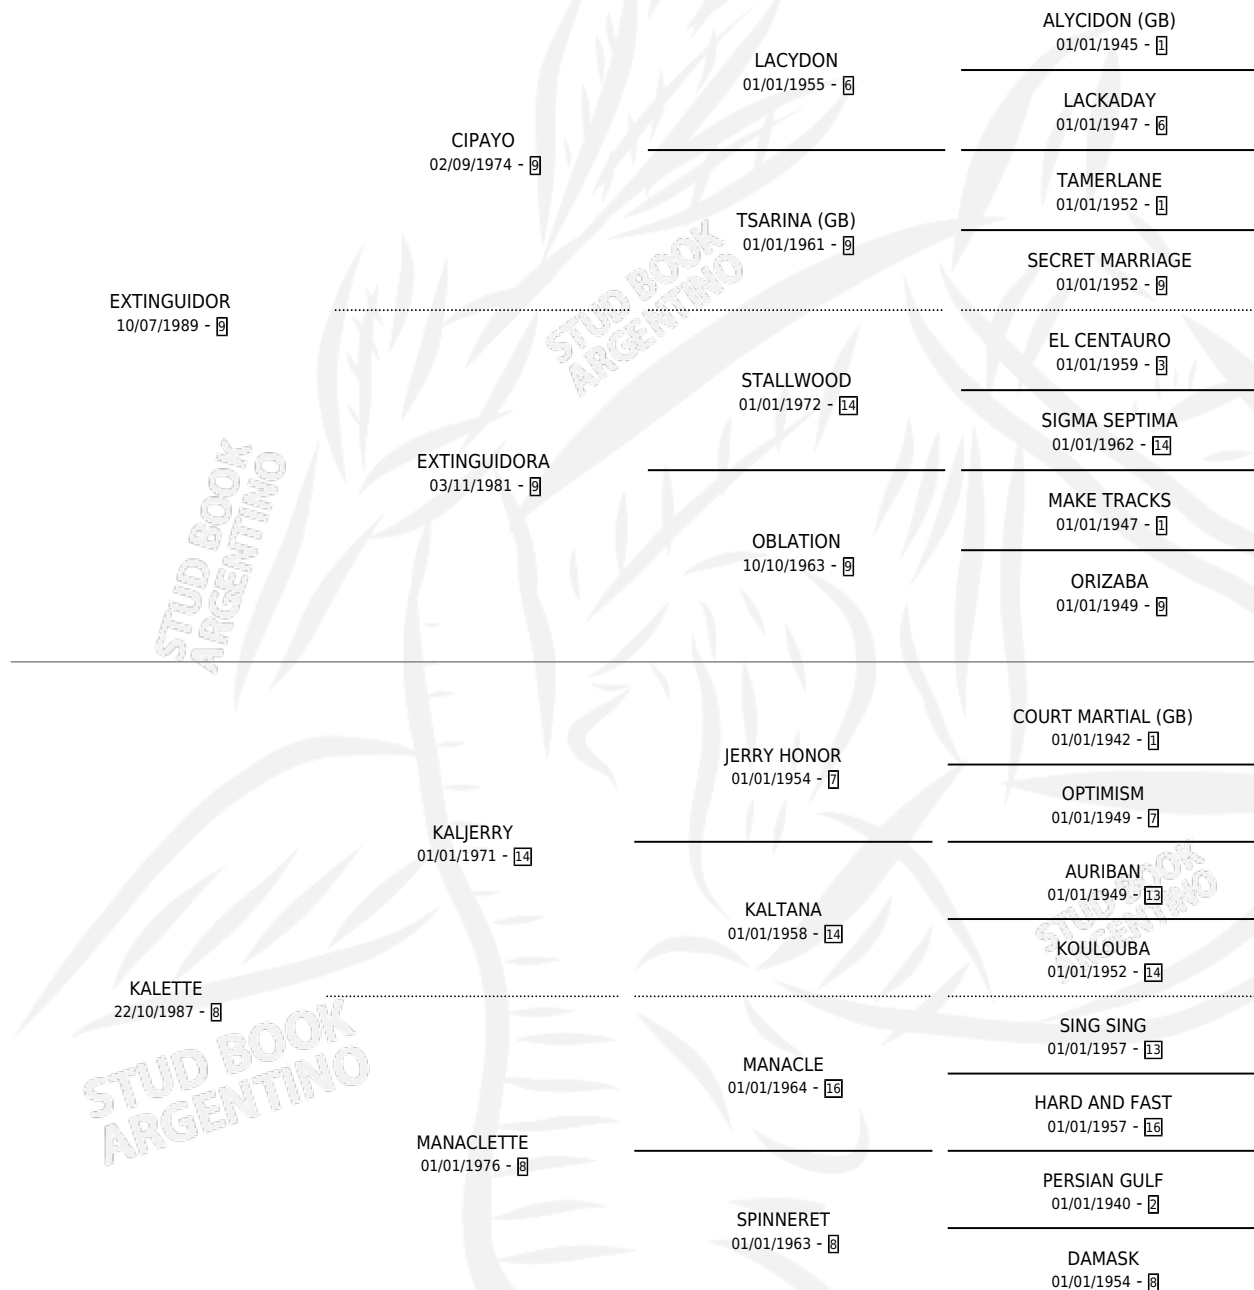

MILLENIA

por **EXTINGUIDOR** y **KALETTE** por **KALJERRY**

Argentina · Hembra · Tordillo · SP · 27/11/1997
Familia 8-c · Volumen 36

ESTADO

TIPIFICACIÓN SANGUÍNEA	✓
TIPIFICACIÓN POR ADN	✓
PASAPORTE	X
IDENTIFICACIÓN POR MICROCHIP	X
REPRODUCTOR	✓

Lugar de nacimiento: El Tordillo

Criador: Sin dato

~

HIJOS

	MACHOS	HEMBRAS
4 NACIERON	3	1
3 CORRIERON	2	1
1 GANARON	1	0
0 GANADORES CL	0 GANADORES GR	0 GANADORES G1

PEDIGREE