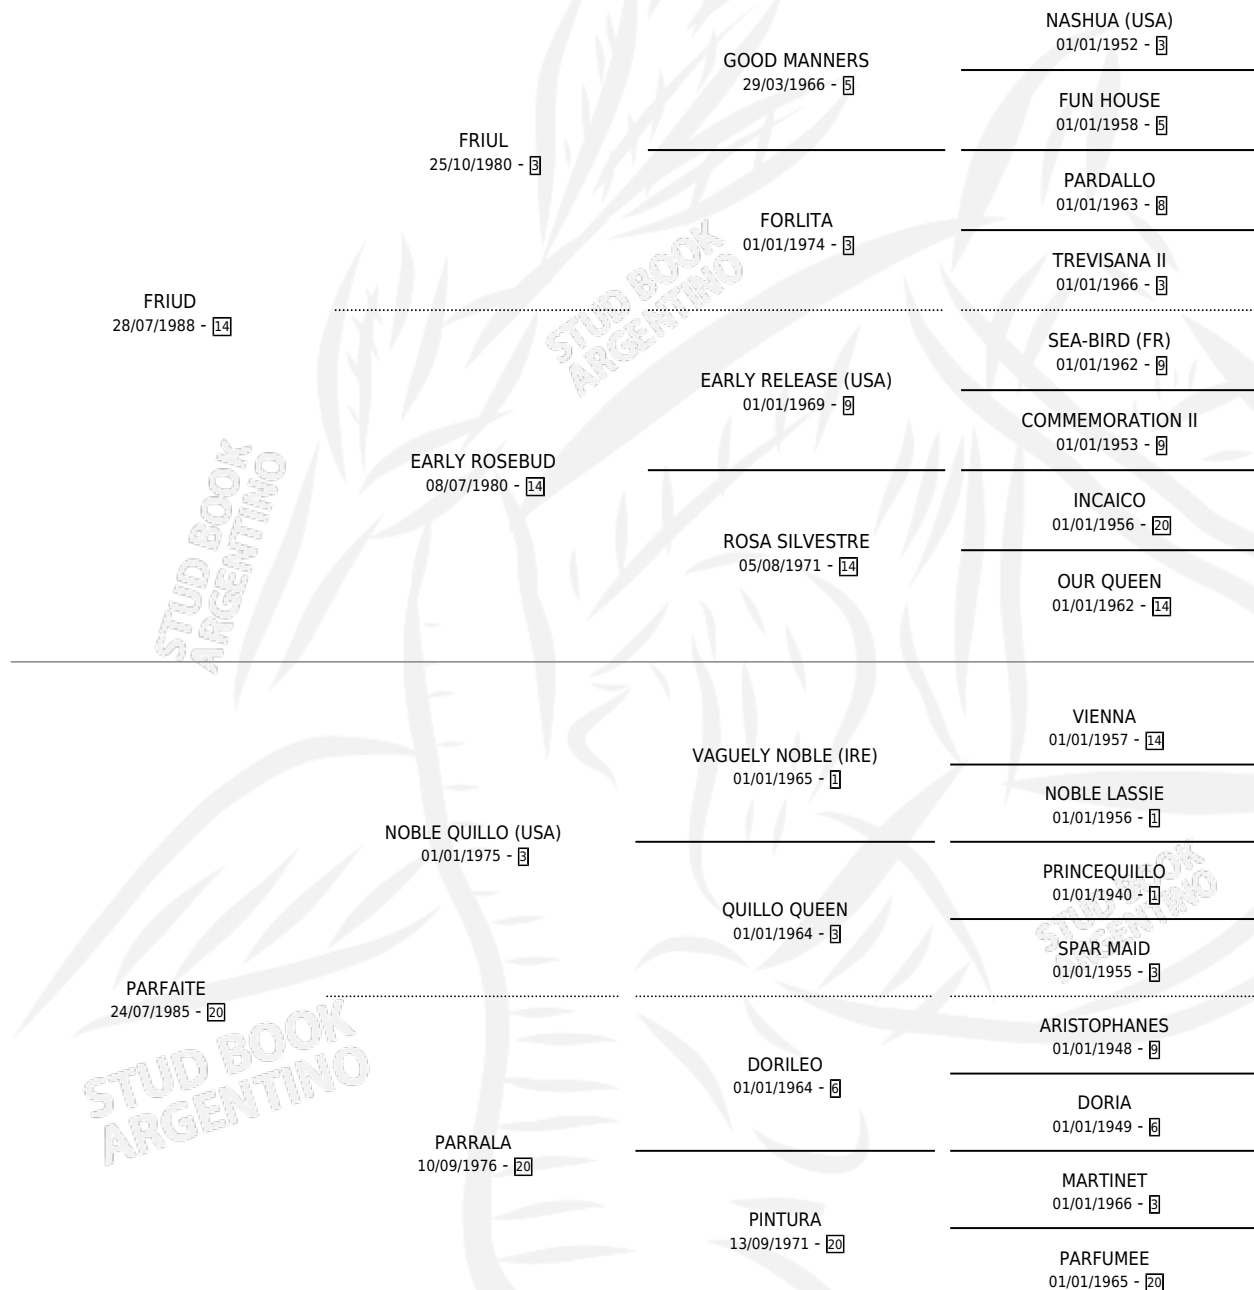

LA FASTIDIOSA

por FRIUD y PARFAITE por NOBLE QUILLO (USA)

Argentina · Hembra · Zaino · SP · 05/12/1997
Familia 20-c · Volumen 36

ESTADO

TIPIFICACIÓN SANGUÍNEA	✓
TIPIFICACIÓN POR ADN	X
PASAPORTE	X
IDENTIFICACIÓN POR MICROCHIP	X
REPRODUCTOR	X

Lugar de nacimiento: Silvina S

Criador: Sin dato

PEDIGREE

CAMPAÑA

Solo carreras oficiales de Argentina

POR EDAD

EDAD	CC	1°	2°	3°	4°	5°	NP	CLC	CLG	CLCG1	CLGG1	IMPORTE	GANANCIA / CC
4 AÑOS	3	0	0	0	0	0	3	0	0	0	0	\$0	\$0
5 AÑOS	3	0	0	1	0	0	2	0	0	0	0	\$372	\$124
6 AÑOS	1	0	0	0	0	1	0	0	0	0	0	\$0	\$0
TOTALES	7	0	0	1	0	1	5	0	0	0	0	\$372	\$53
%		0.0%	0.0%	14.3%	0.0%	14.3%	71.4%	0.0%	0.0%	0.0%	0.0%		