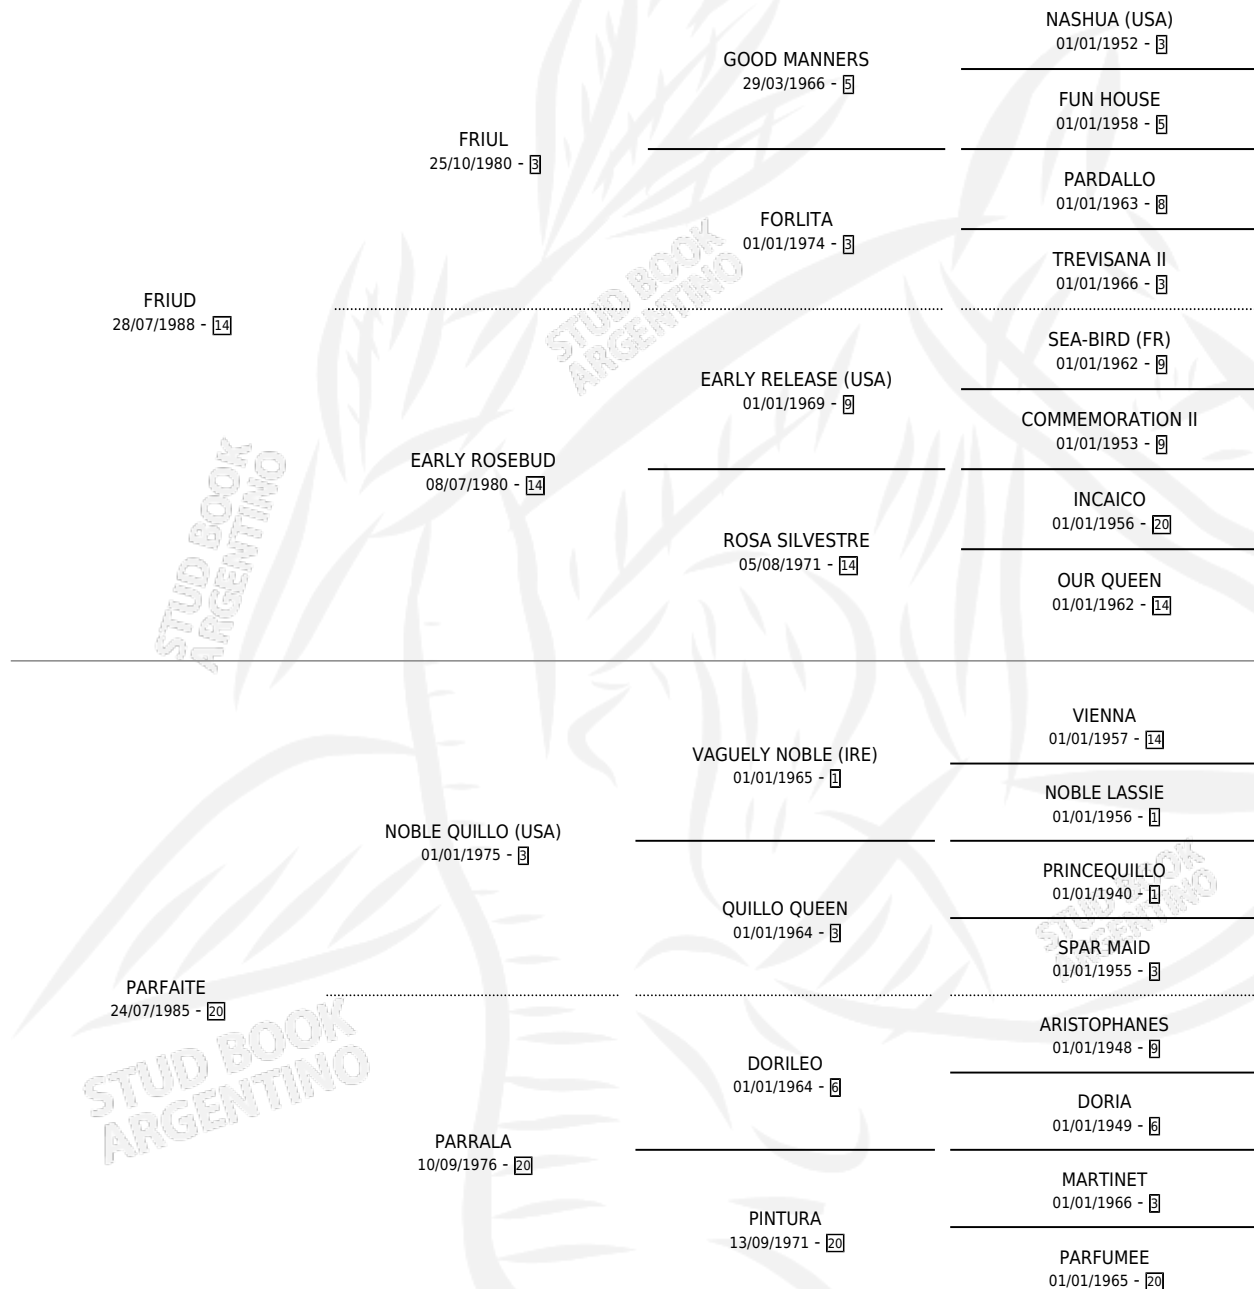

LA FASTIDIOSA

por FRIUD y PARFAITE por NOBLE QUILLO (USA)

Argentina · Hembra · Zaino · SP · 05/12/1997
Familia 20-c · Volumen 36

ESTADO

TIPIFICACIÓN SANGUÍNEA	✓
TIPIFICACIÓN POR ADN	X
PASAPORTE	X
IDENTIFICACIÓN POR MICROCHIP	X
REPRODUCTOR	X

Lugar de nacimiento: Silvina S

Criador: Sin dato

PEDIGREE

CAMPAÑA

Solo carreras oficiales de Argentina

POR EDAD

EDAD	CC	1°	2°	3°	4°	5°	NP	CLC	CLG	CLCG1	CLGG1	IMPORTE	GANANCIA / CC
4 AÑOS	3	0	0	0	0	0	3	0	0	0	0	\$0	\$0
5 AÑOS	3	0	0	1	0	0	2	0	0	0	0	\$372	\$124
6 AÑOS	1	0	0	0	0	1	0	0	0	0	0	\$0	\$0
TOTALES	7	0	0	1	0	1	5	0	0	0	0	\$372	\$53
%		0.0%	0.0%	14.3%	0.0%	14.3%	71.4%	0.0%	0.0%	0.0%	0.0%		