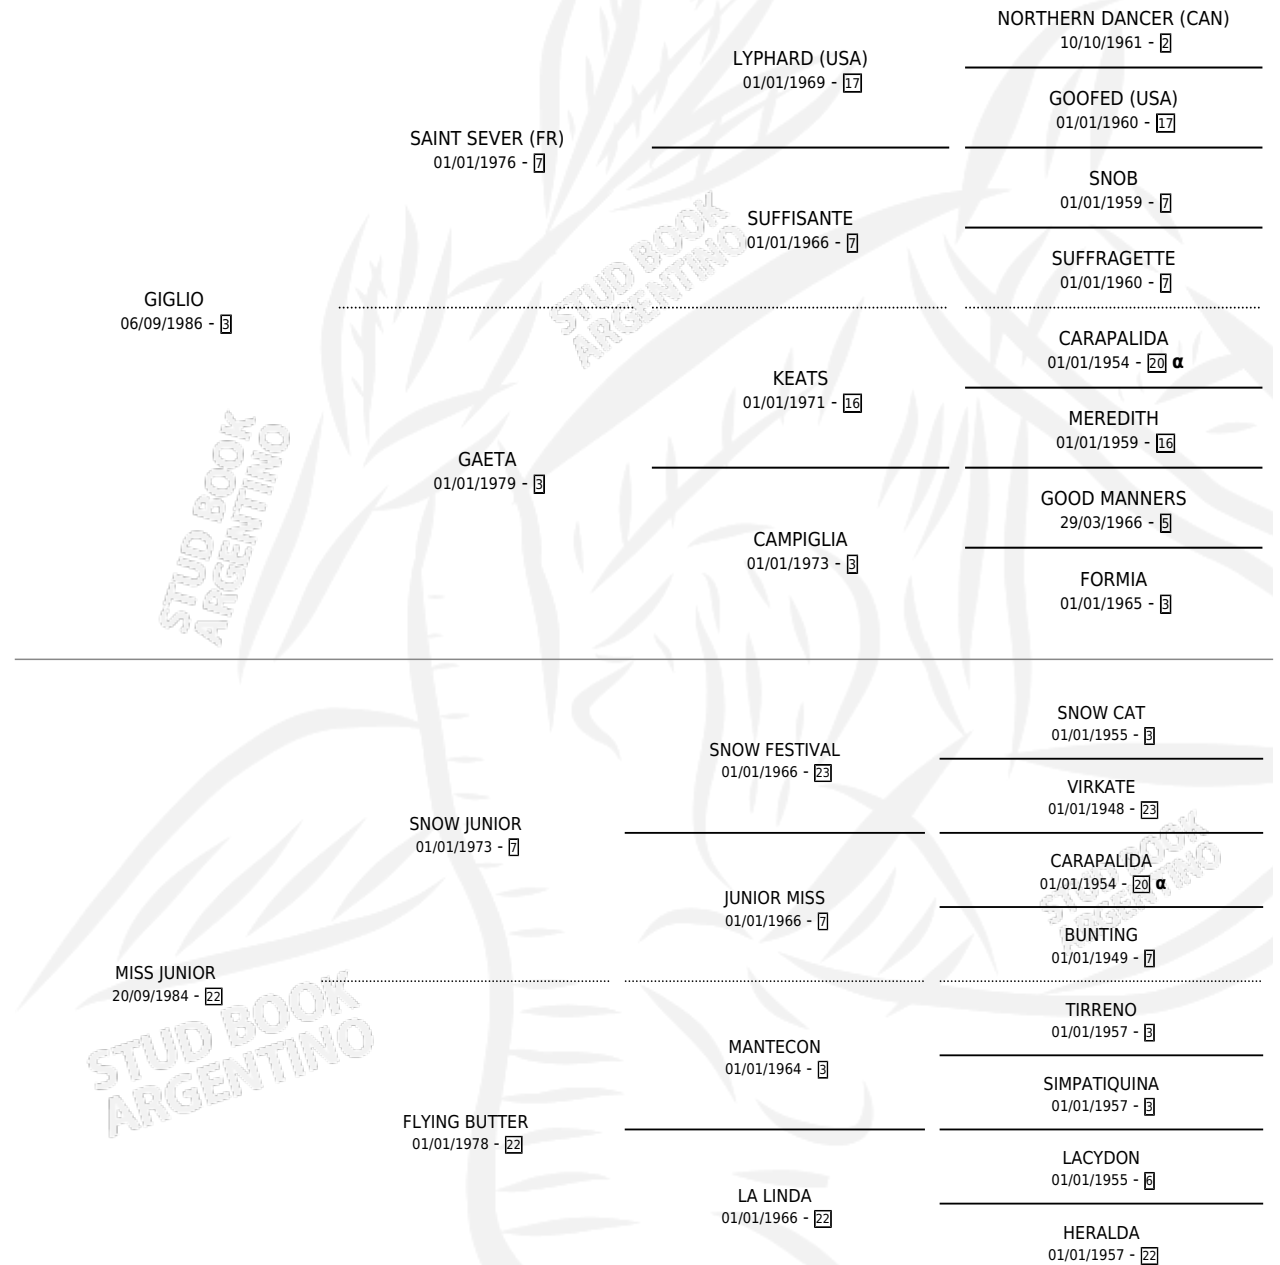

EL AGUERRIDO

por GIGLIO y MISS JUNIOR por SNOW JUNIOR

Argentina · Macho · Alazan · SP · 18/11/1997
Familia 22-d · Volumen 36

ESTADO

TIPIFICACIÓN SANGUÍNEA	X
TIPIFICACIÓN POR ADN	X
PASAPORTE	X
IDENTIFICACIÓN POR MICROCHIP	X
REPRODUCTOR	X

Lugar de nacimiento: El Caudillo

Criador: Sin dato

PEDIGREE

INBREEDING : α

EL AGUERRIDO

Datos oficiales del Stud Book Argentino

Documento generado el 11/05/2026

studbook.org.ar