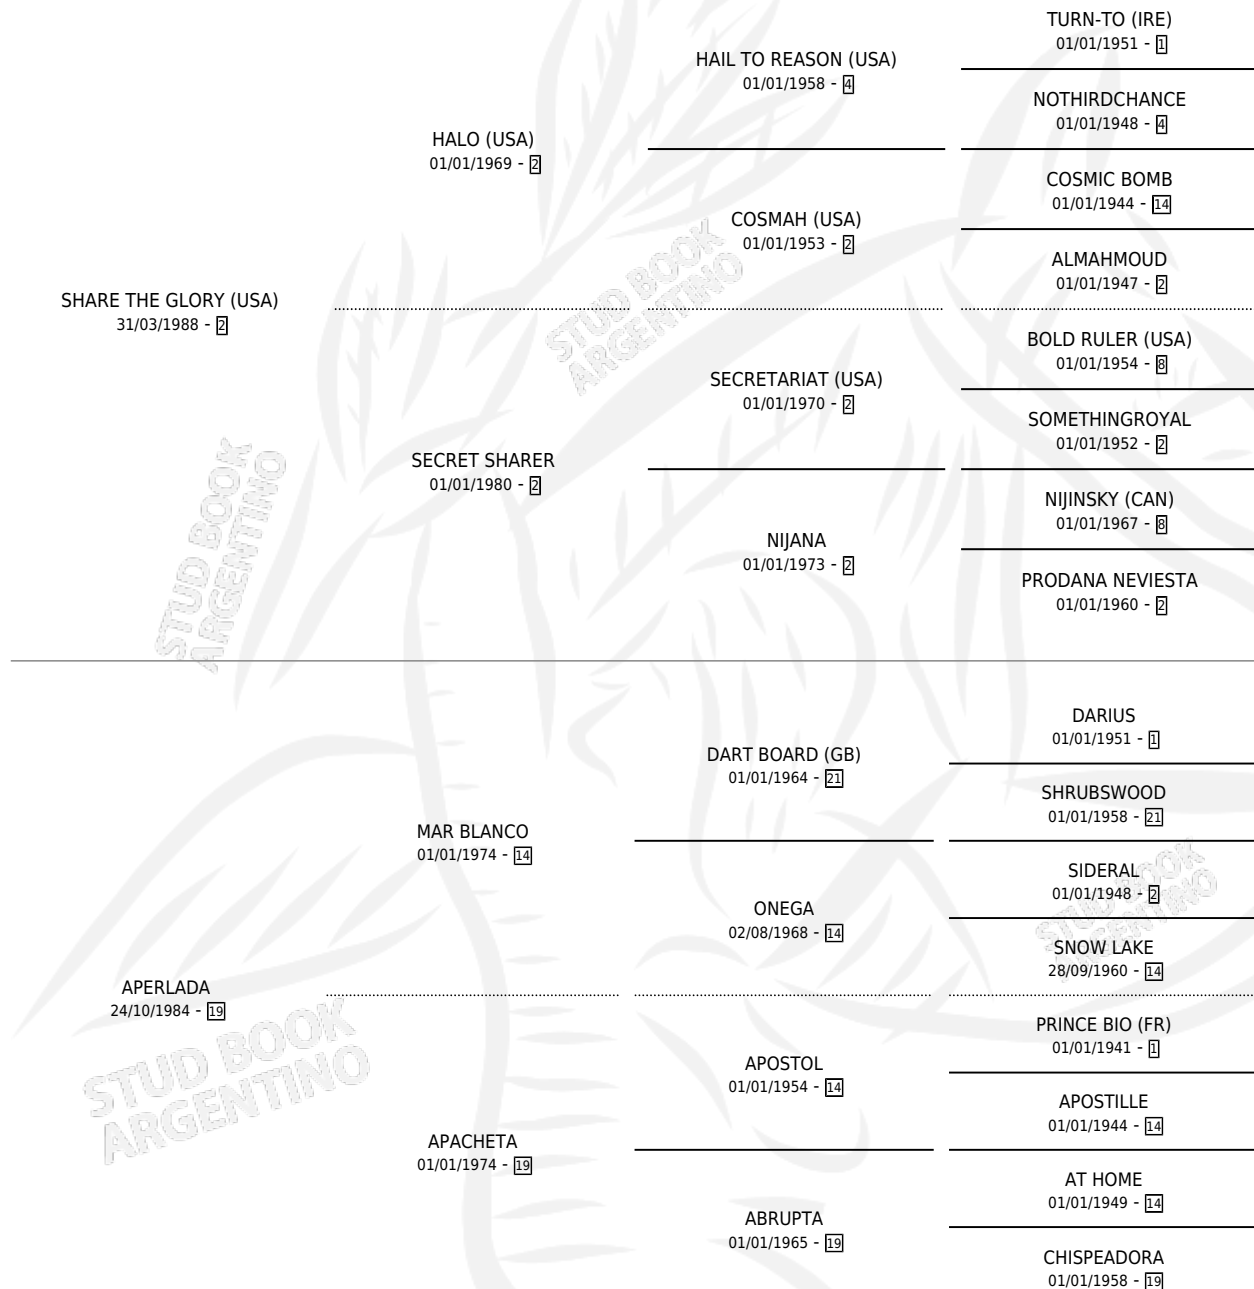

PERLA GLORY

por **SHARE THE GLORY (USA)** y **APERLADA** por **MAR BLANCO**

Argentina · Hembra · Alazan · SP · 17/11/1997
Familia 19-c · Volumen 36

ESTADO

TIPIFICACIÓN SANGUÍNEA	✓
TIPIFICACIÓN POR ADN	✓
PASAPORTE	X
IDENTIFICACIÓN POR MICROCHIP	X
REPRODUCTOR	✓

Lugar de nacimiento: Del Carmen

Criador: Giraudo Jose Tito, Giraudo Jorge Alberto y Giraudo Luis Maria

~

HIJOS

	MACHOS	HEMBRAS
4 NACIERON	1	3
3 CORRIERON	0	3
1 GANARON	0	1
0 GANADORES CL	0 GANADORES GR	0 GANADORES G1

PEDIGREE