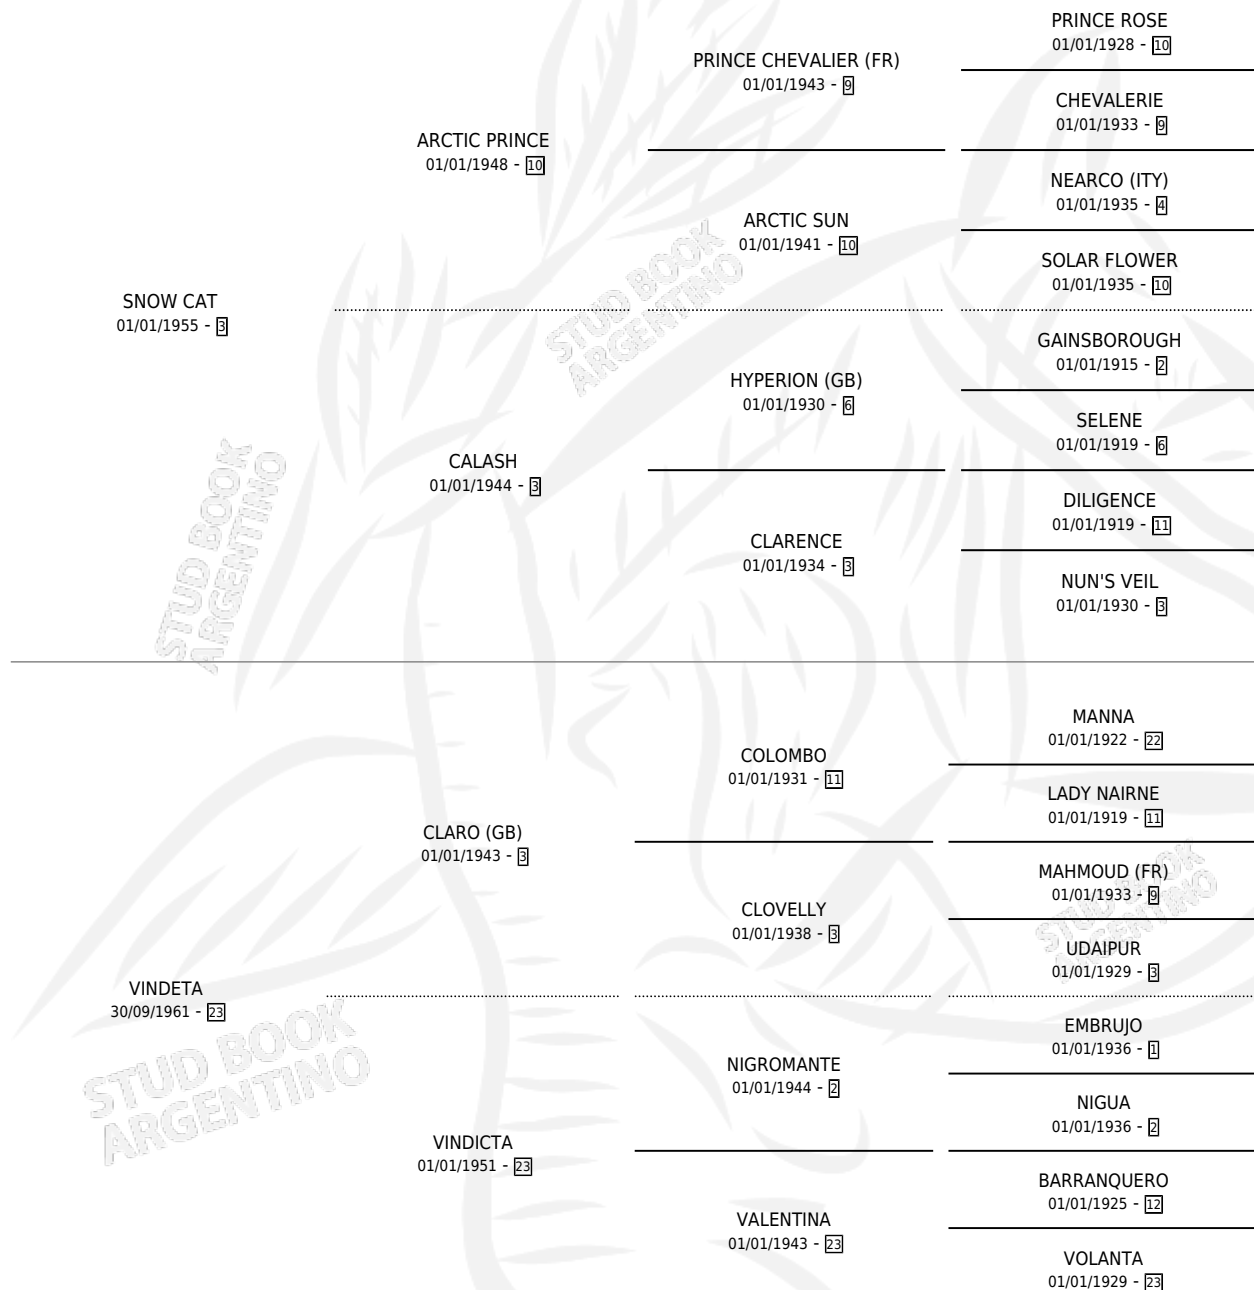

SNOW FANCY

por SNOW CAT y VINDETA por CLARO (GB)

Argentina · Hembra · Zaino Doradillo · SP · 02/09/1973
Familia 23-a · Volumen 28

ESTADO

TIPIFICACIÓN SANGUÍNEA	X
TIPIFICACIÓN POR ADN	X
PASAPORTE	X
IDENTIFICACIÓN POR MICROCHIP	X
REPRODUCTOR	✓

Lugar de nacimiento: Campo particular

Criador: Haras Vacacion S.A.

~

HIJOS

	MACHOS	HEMBRAS
3 NACIERON	1	2
2 CORRIERON	1	1
2 GANARON	1	1

1	1	0
GANADORES CL	GANADORES GR	GANADORES G1

PEDIGREE

CAMPAÑA

Solo carreras oficiales de Argentina

POR EDAD

EDAD	CC	1°	2°	3°	4°	5°	NP	CLC	CLG	CLCG1	CLGG1	IMPORTE	GANANCIA / CC
3 AÑOS	1	1	0	0	0	0	0	0	0	0	0	\$0	\$0
TOTALES	1	1	0	0	0	0	0	0	0	0	0	\$0	\$0
%		100%	0.0%	0.0%	0.0%	0.0%	0.0%	0.0%	0.0%	0.0%	0.0%		