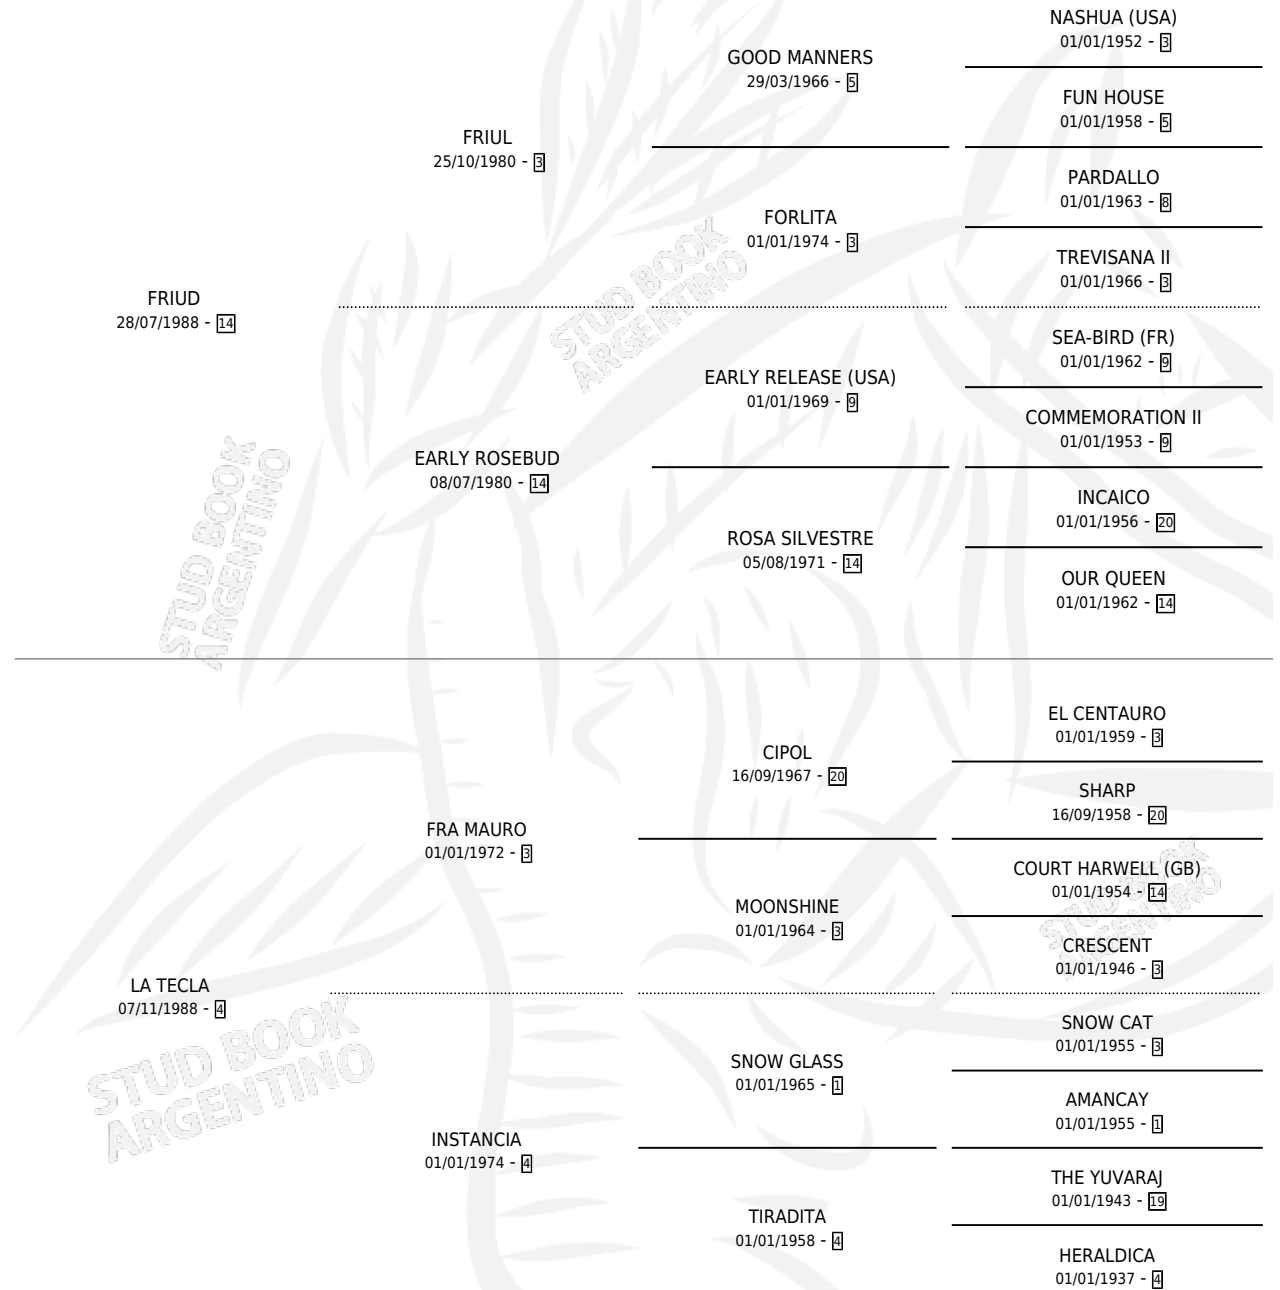

FRIPIANO

por FRIUD y LA TECLA por FRA MAURO

Argentina · Macho · Alazan · SP · 12/09/1997
Familia 4-d · Volumen 36

ESTADO

TIPIFICACIÓN SANGUÍNEA	✓
TIPIFICACIÓN POR ADN	X
PASAPORTE	X
IDENTIFICACIÓN POR MICROCHIP	X
REPRODUCTOR	X

Lugar de nacimiento: Silvina S

Criador: Sin dato

PEDIGREE