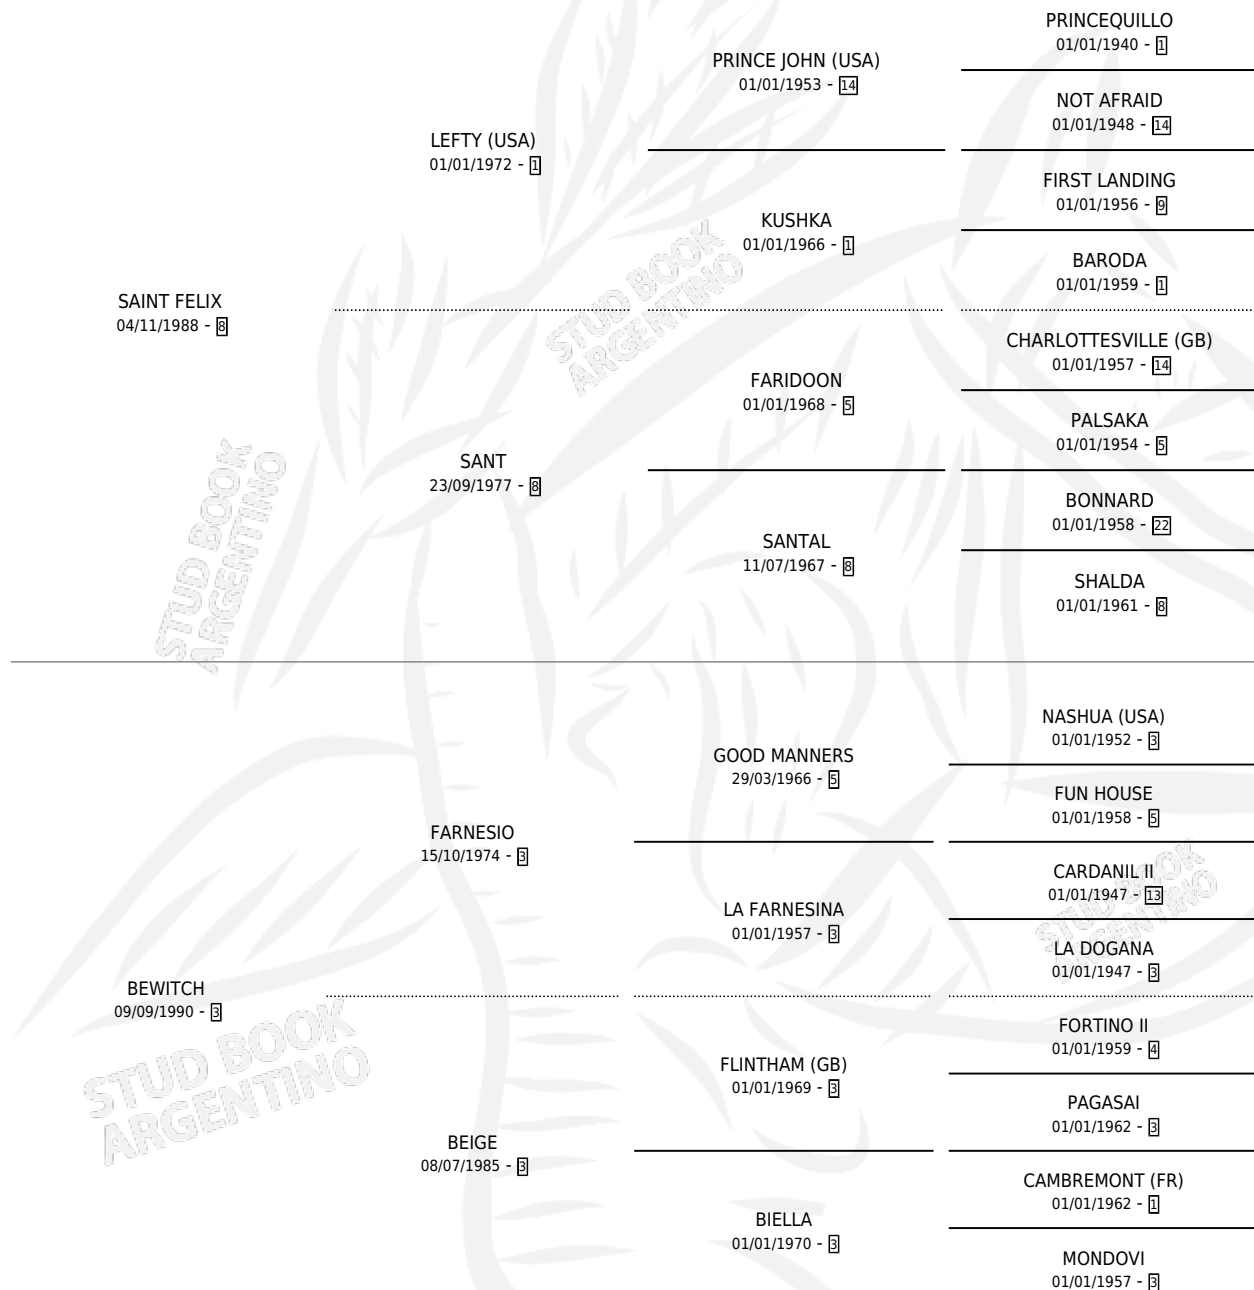

WITCH FELIX

por SAINT FELIX y BEWITCH por FARNESIO

Argentina · Macho · Alazan · SP · 03/12/1997
Familia 3-f · Volumen 36

ESTADO

TIPIFICACIÓN SANGUÍNEA	X
TIPIFICACIÓN POR ADN	X
PASAPORTE	X
IDENTIFICACIÓN POR MICROCHIP	X
REPRODUCTOR	X

Lugar de nacimiento: Fupimigo

Criador: Fupimigo

PEDIGREE