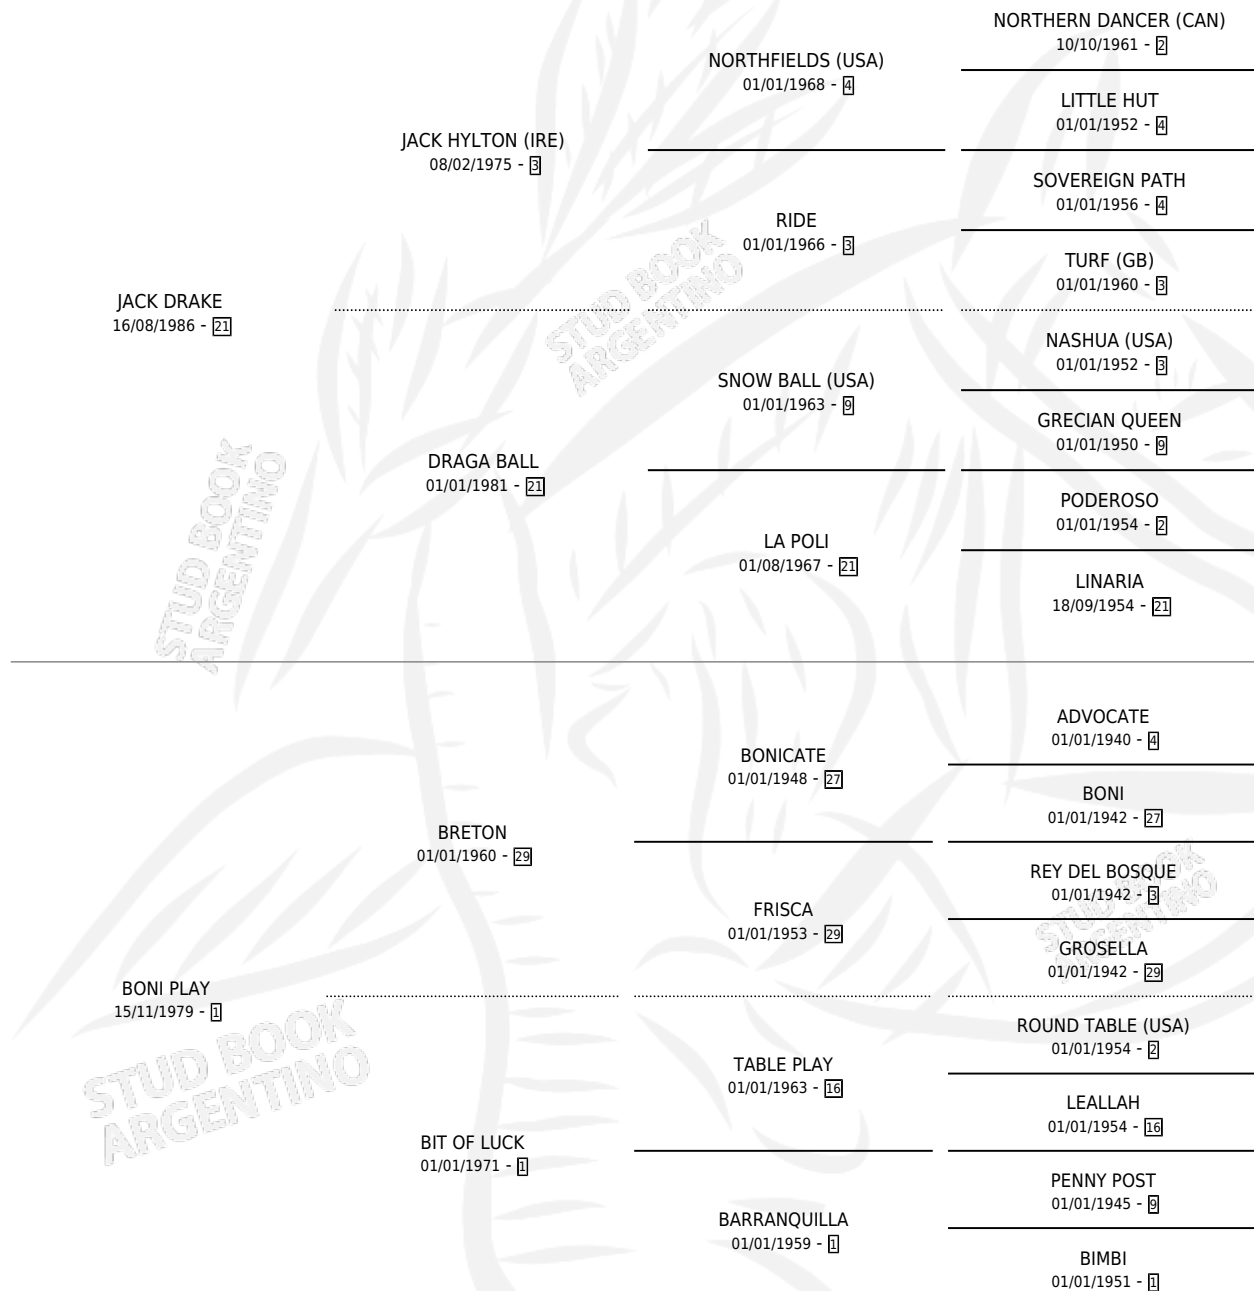

DINA DRAKE

por JACK DRAKE y BONI PLAY por BRETON

Argentina · Hembra · Alazan · SP · 01/10/1997
Familia 1-b · Volumen 36

ESTADO

TIPIFICACIÓN SANGUÍNEA	X
TIPIFICACIÓN POR ADN	X
PASAPORTE	X
IDENTIFICACIÓN POR MICROCHIP	X
REPRODUCTOR	X

Lugar de nacimiento: Mira Pampa

Criador: Sin dato

PEDIGREE

DINA DRAKE

Datos oficiales del Stud Book Argentino

Documento generado el 09/05/2026

studbook.org.ar