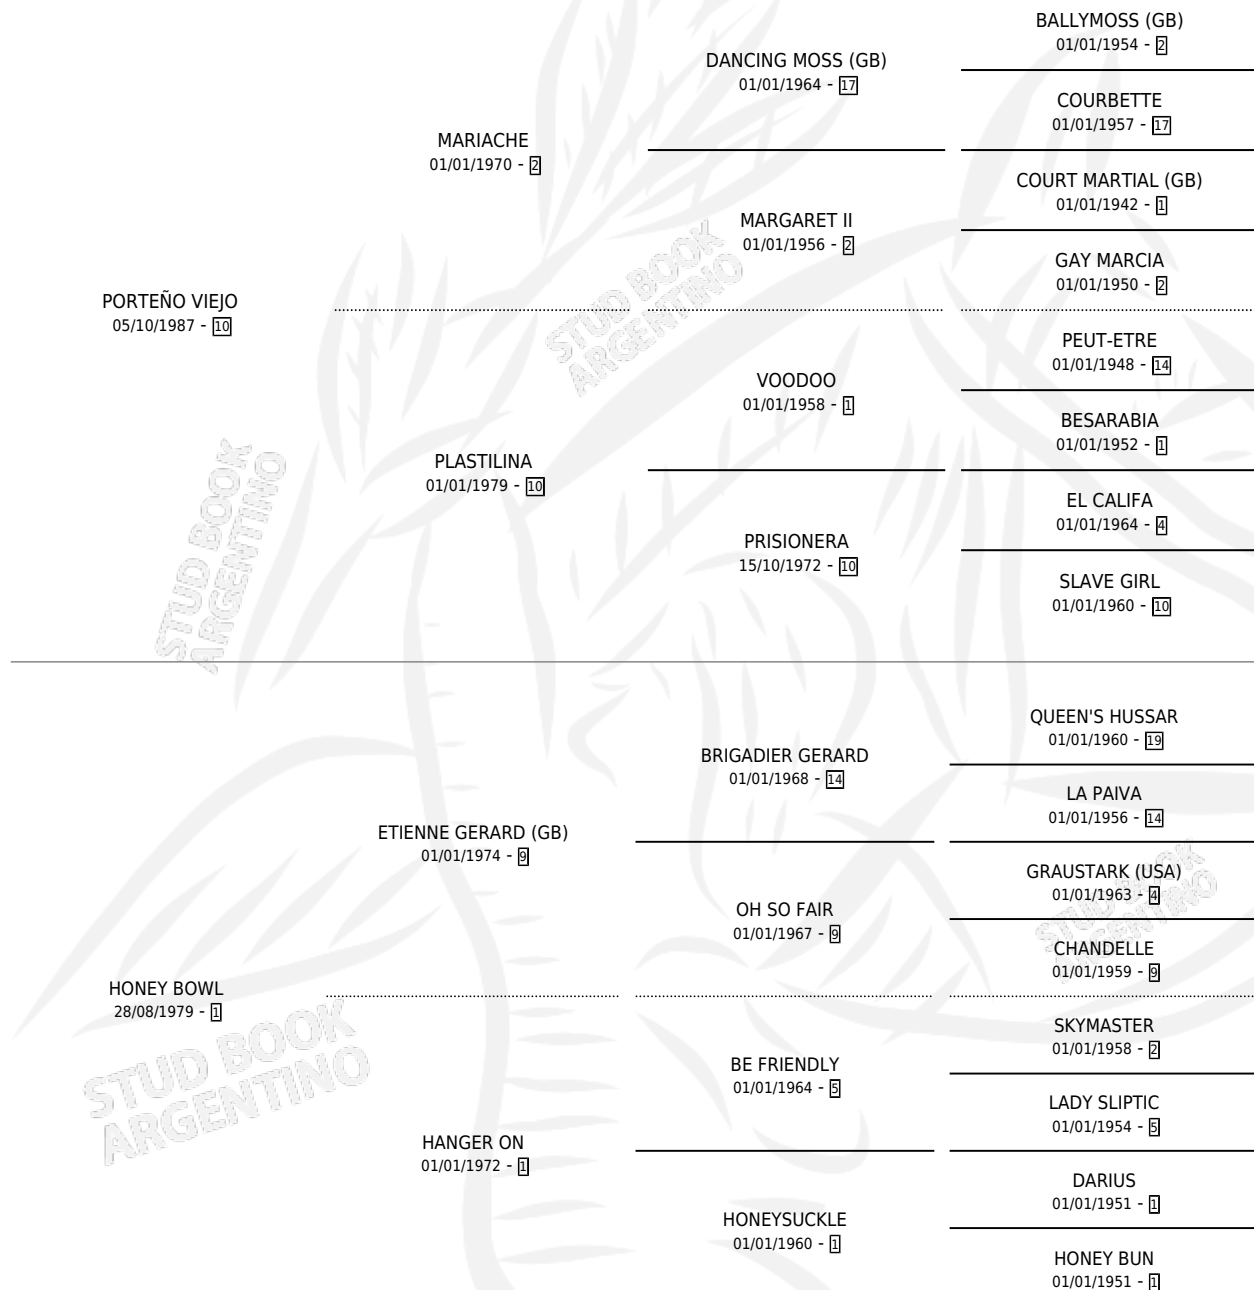

VIEJO GERARD

por PORTEÑO VIEJO y HONEY BOWL por ETIENNE GERARD (GB)

Argentina · Macho · Alazan · SP · 24/11/1997
Familia 1-n · Volumen 36

ESTADO

TIPIFICACIÓN SANGUÍNEA	X
TIPIFICACIÓN POR ADN	X
PASAPORTE	X
IDENTIFICACIÓN POR MICROCHIP	X
REPRODUCTOR	X

Lugar de nacimiento: Lucero Del Sur
Criador: Lucero Del Sur

PEDIGREE

VIEJO GERARD

Datos oficiales del Stud Book Argentino

Documento generado el 15/05/2026

studbook.org.ar