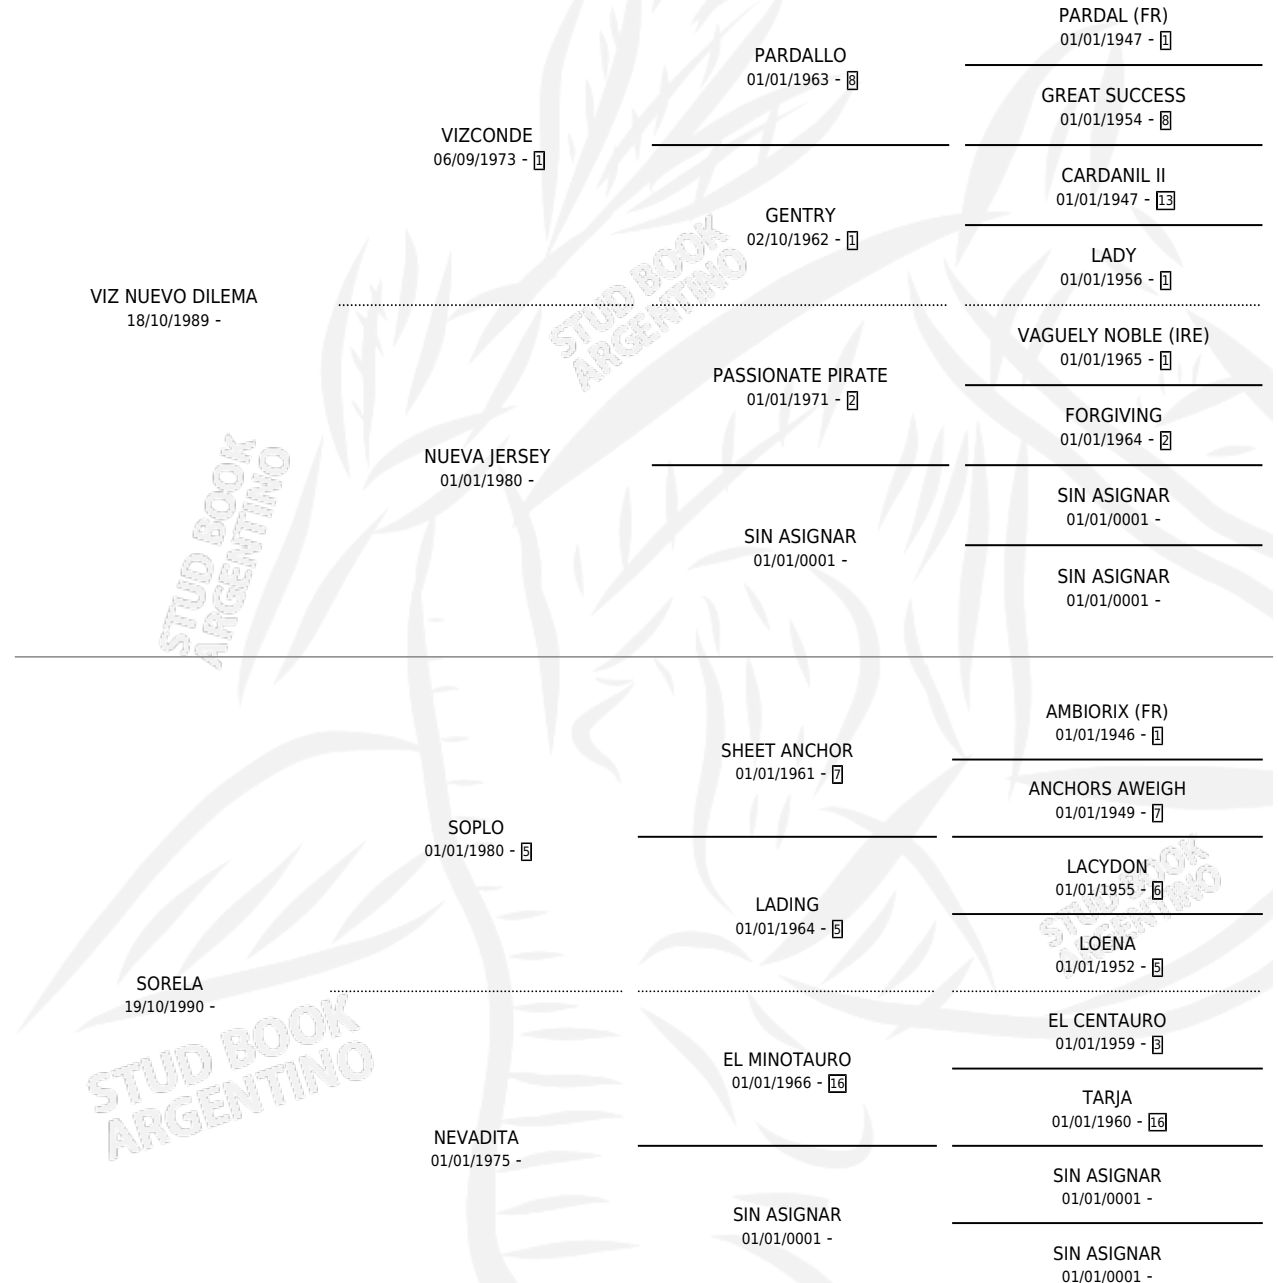

NUEVO DUQUE

por VIZ NUEVO DILEMA y SORELA por SOPLO

Argentina · Macho · Alazan · SP · 28/11/1997
Familia · Volumen 36

ESTADO

TIPIFICACIÓN SANGUÍNEA	X
TIPIFICACIÓN POR ADN	X
PASAPORTE	X
IDENTIFICACIÓN POR MICROCHIP	X
REPRODUCTOR	X

Lugar de nacimiento: Doña Indalecia

Criador: Sin dato

PEDIGREE