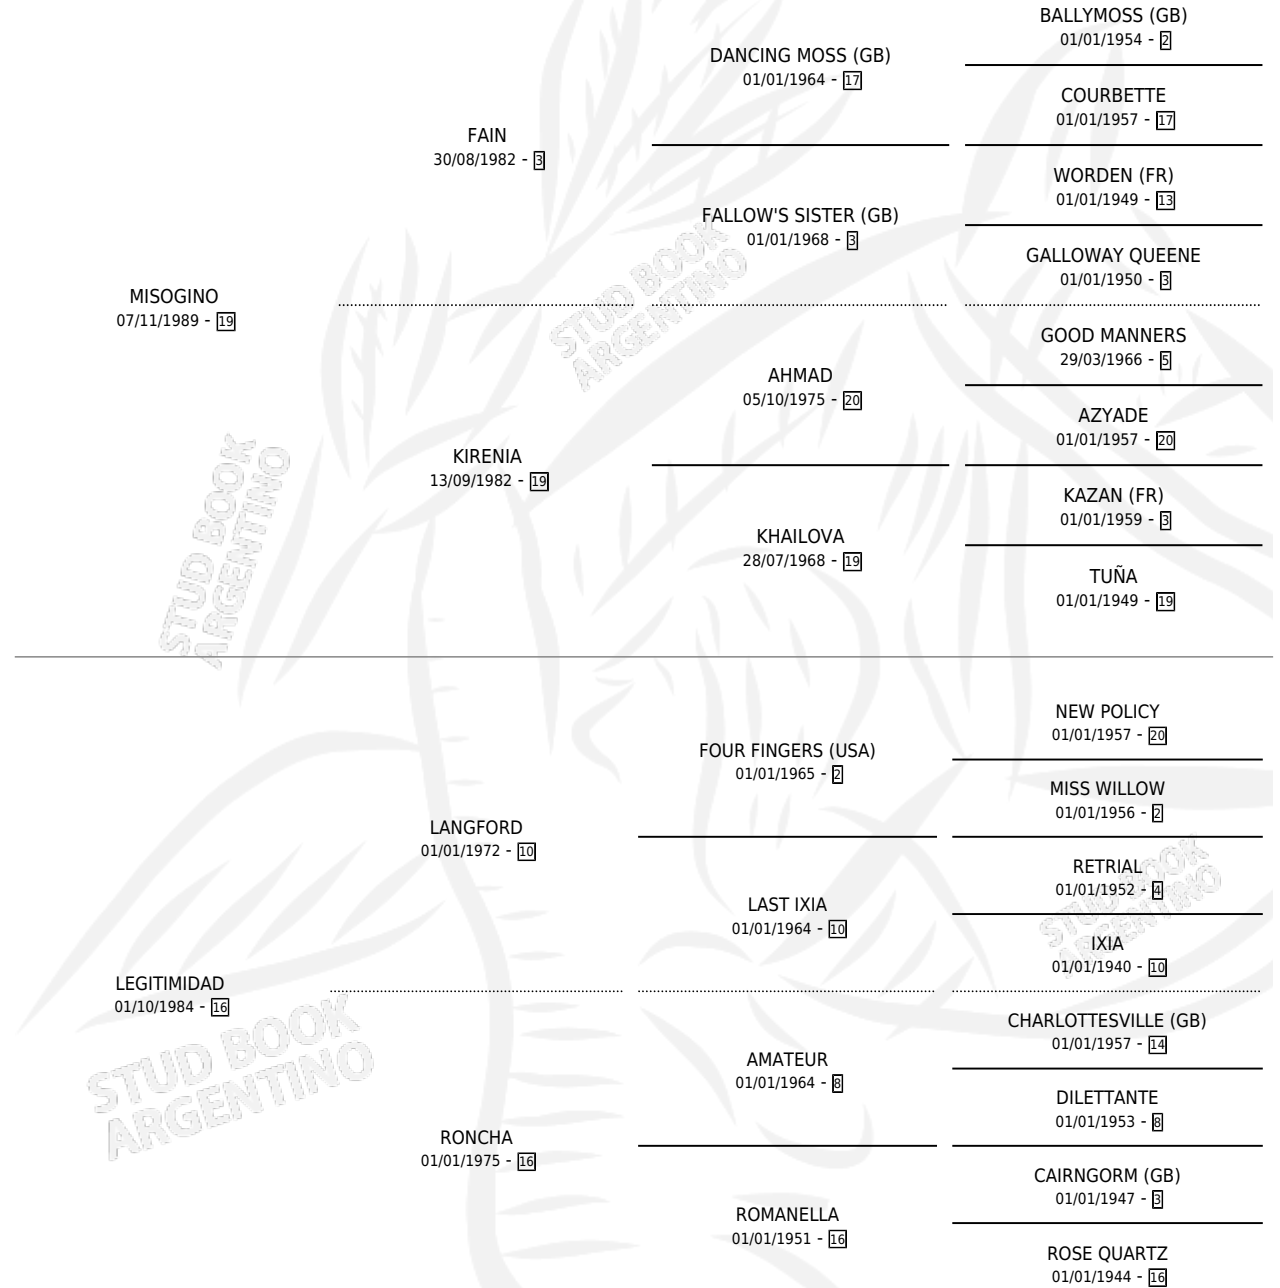

GRAN CARROCERO

por MISOGINO y LEGITIMIDAD por LANGFORD

Argentina · Macho · Zaino · SP · 20/11/1997
Familia 16-h · Volumen 36

ESTADO

TIPIFICACIÓN SANGUÍNEA	✓
TIPIFICACIÓN POR ADN	X
PASAPORTE	X
IDENTIFICACIÓN POR MICROCHIP	X
REPRODUCTOR	X

Lugar de nacimiento: El Carrocero

Criador: Sin dato

PEDIGREE

CAMPAÑA

Solo carreras oficiales de Argentina

POR EDAD

EDAD	CC	1°	2°	3°	4°	5°	NP	CLC	CLG	CLCG1	CLGG1	IMPORTE	GANANCIA / CC
3 AÑOS	3	0	0	0	0	0	3	0	0	0	0	\$0	\$0
4 AÑOS	11	0	0	0	0	0	11	0	0	0	0	\$0	\$0
TOTALES	14	0	0	0	0	0	14	0	0	0	0	\$0	\$0
%		0.0%	0.0%	0.0%	0.0%	0.0%	100%	0.0%	0.0%	0.0%	0.0%		