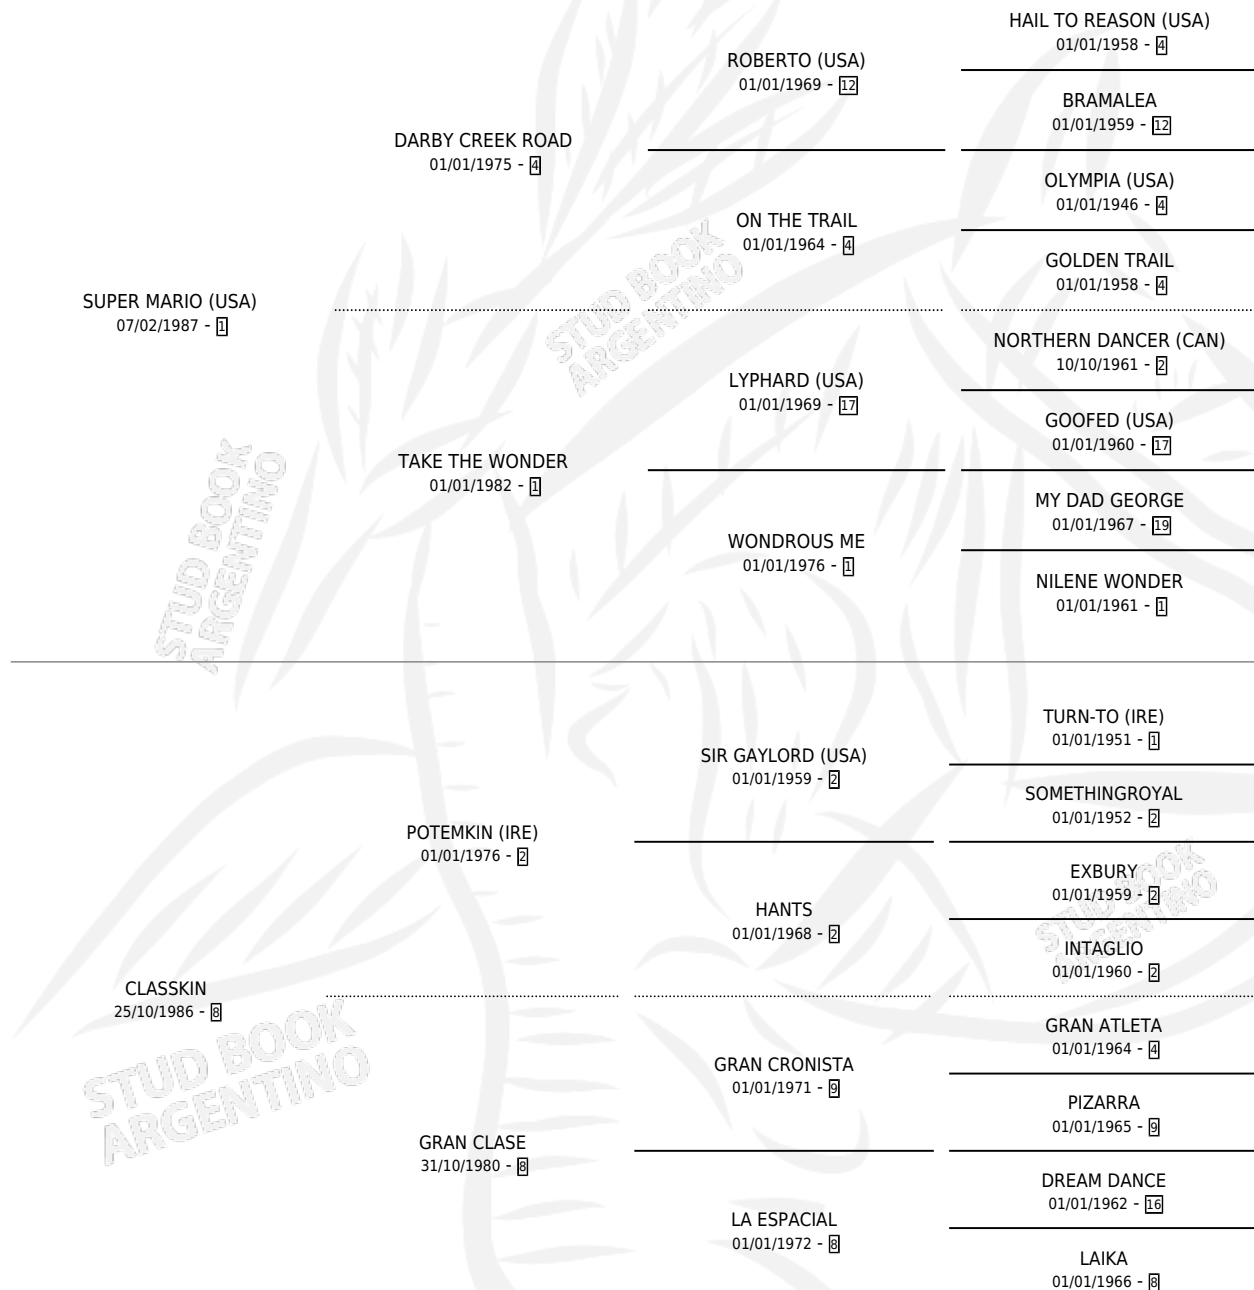

MARIA MAGARI

por **SUPER MARIO (USA)** y **CLASSKIN** por **POTEMKIN (IRE)**

Argentina · Hembra · Zaino Doradillo · SP · 20/11/1997
Familia 8-g · Volumen 36

ESTADO

TIPIFICACIÓN SANGUÍNEA	✓
TIPIFICACIÓN POR ADN	✓
PASAPORTE	✓
IDENTIFICACIÓN POR MICROCHIP	X
REPRODUCTOR	✓

Lugar de nacimiento: La Calandria
Criador: Sin dato

~

HIJOS

	MACHOS	HEMBRAS
6 NACIERON	4	2
2 CORRIERON	1	1
2 GANARON	1	1

0	0	0
GANADORES CL	GANADORES GR	GANADORES G1

PEDIGREE

S

mientos 6 / Efectividad 75.00%

PADRILLO	PRODUCTO	CRIADOR	1ER SERVICIO	ÚLTIMO SERVICIO
STRATEGIC PRINCE (GB) MARIA MAGARI	STRATEGIC JAY (M A, 14/11/2014) •MURIÓ EL 20/02/2015•	LARRAYA ADRIANA MARIA	03/12/2013	03/12/2013
Datos oficiales del Stud Book Argentino Documento generado el 12/06/2026	CAUCAMAN (M A, 29/10/2012) •MURIÓ EL 11/07/2013•	LARRAYA ADRIANA MARIA	18/11/2011	18/11/2011
TIMIAS (USA) studbook.org.ar	CLASS RACE (H Z, 26/09/2011) •MURIÓ EL 15/11/2011•	LARRAYA ADRIANA MARIA	14/10/2010	14/10/2010
TIMIAS (USA)	MARIA RACE (H Z, 05/10/2010)	LARRAYA ADRIANA MARIA	26/09/2009	31/10/2009
STORM SURGE (USA)	∅		19/10/2008	19/10/2008
FOOTSTEPSINTHESAND (GB)	SAND CASTLE (M Z, 29/09/2008) •MURIÓ EL 29/10/2019•	LARRAYA ADRIANA MARIA	25/10/2007	25/10/2007
VAL ROYAL (FR)	JAIAL (M Z, 28/09/2007)	LARRAYA ADRIANA MARIA	29/09/2006	29/09/2006
EL SHAFFE	∅		19/09/2005	20/10/2005