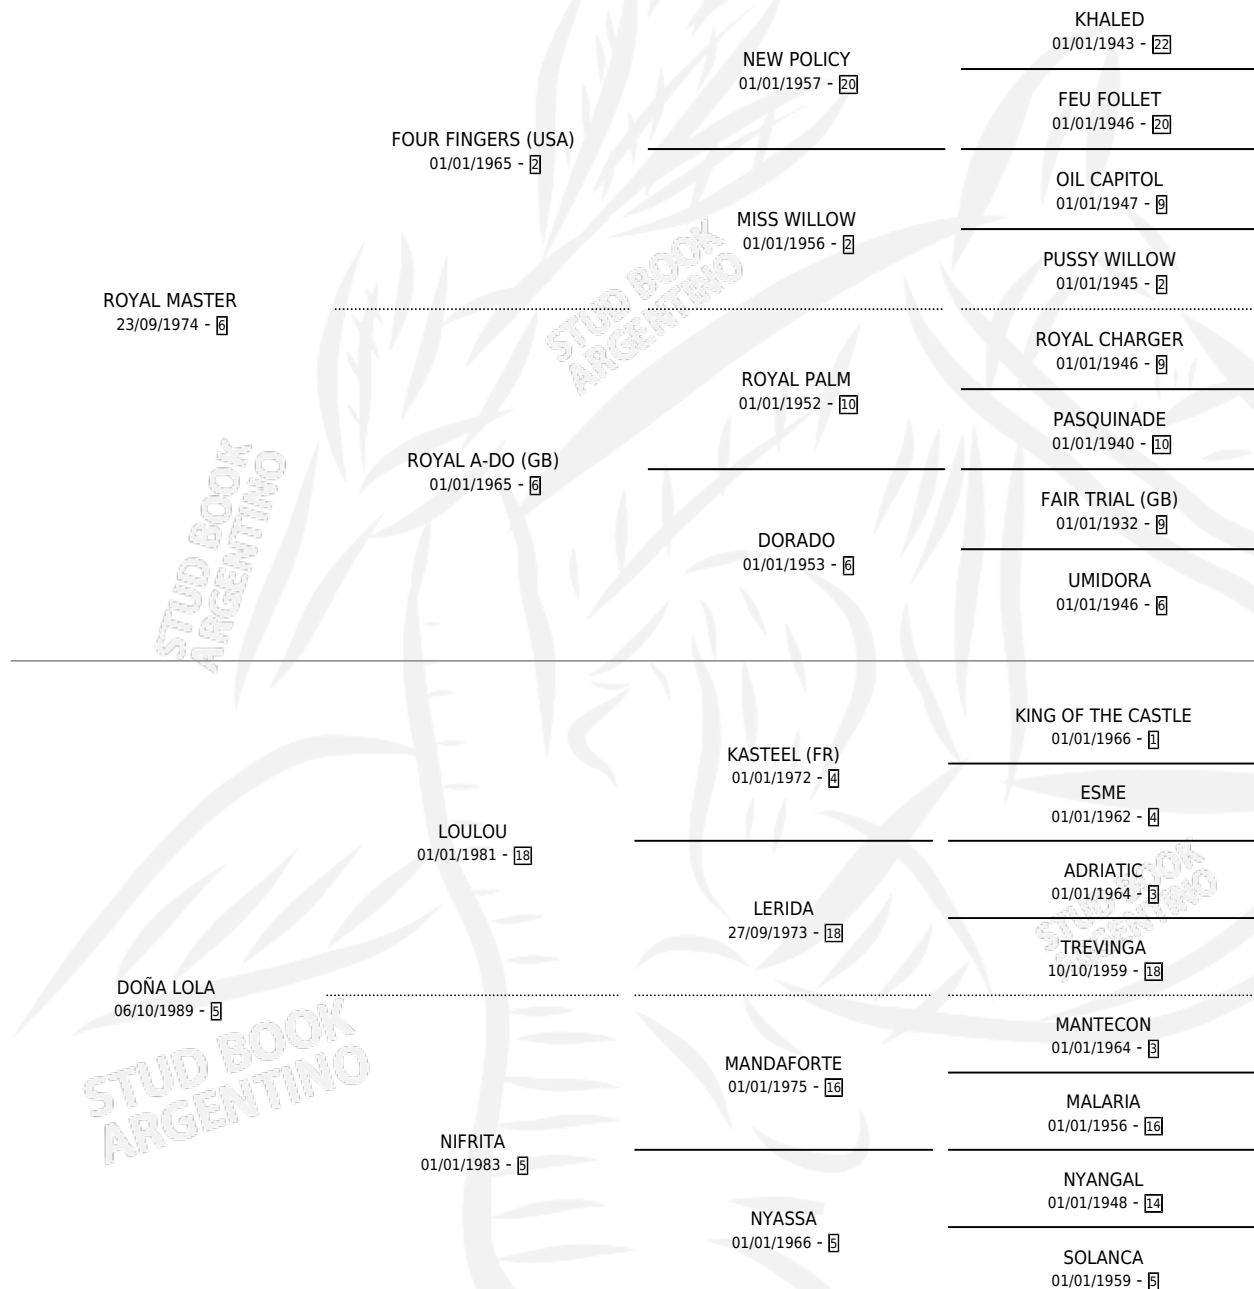

DON ROYAL

por ROYAL MASTER y DOÑA LOLA por LOULOU

Argentina · Macho · Zaino · SP · 29/09/1997
Familia 5-j · Volumen 36

ESTADO

TIPIFICACIÓN SANGUÍNEA	X
TIPIFICACIÓN POR ADN	X
PASAPORTE	X
IDENTIFICACIÓN POR MICROCHIP	X
REPRODUCTOR	X

Lugar de nacimiento: Leodrea

Criador: Sin dato

PEDIGREE