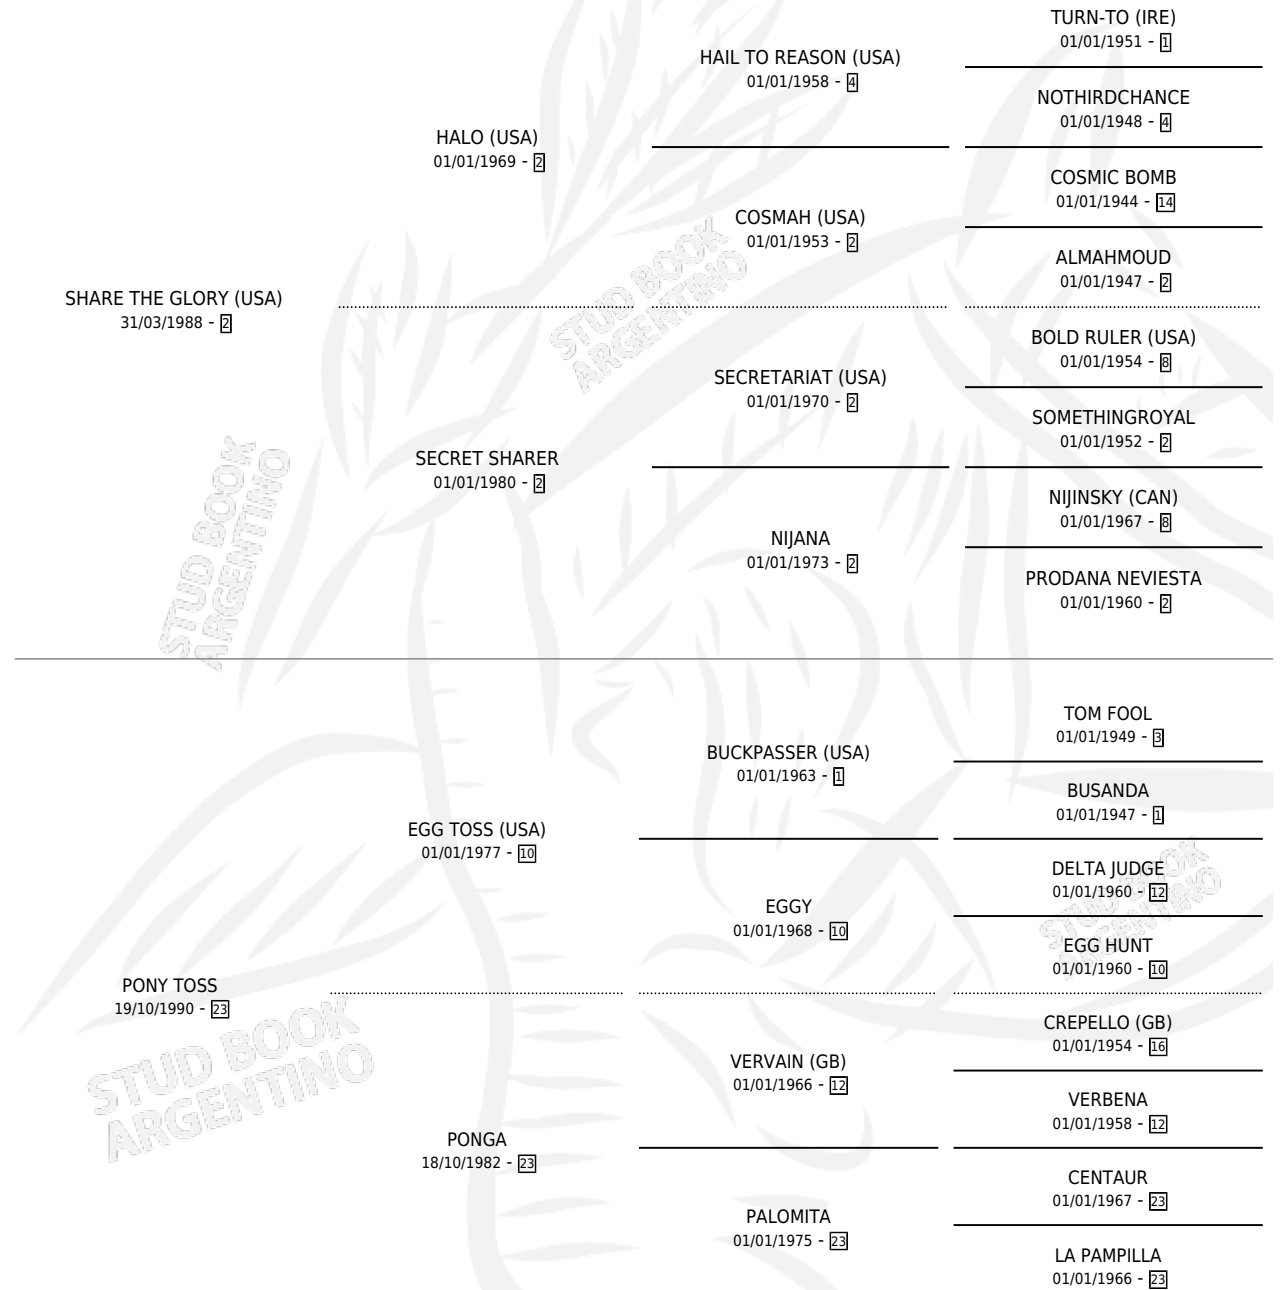

CHECA GLORY

por **SHARE THE GLORY (USA)** y **PONY TOSS** por **EGG TOSS (USA)**

Argentina · Hembra · Zaino Doradillo · SP · 14/11/1997
Familia 23-a · Volumen 36

ESTADO

TIPIFICACIÓN SANGUÍNEA	✓
TIPIFICACIÓN POR ADN	X
PASAPORTE	X
IDENTIFICACIÓN POR MICROCHIP	X
REPRODUCTOR	X

Lugar de nacimiento: Don Florentino

Criador: Herrera Olga Margarita Ovanessoff

PEDIGREE