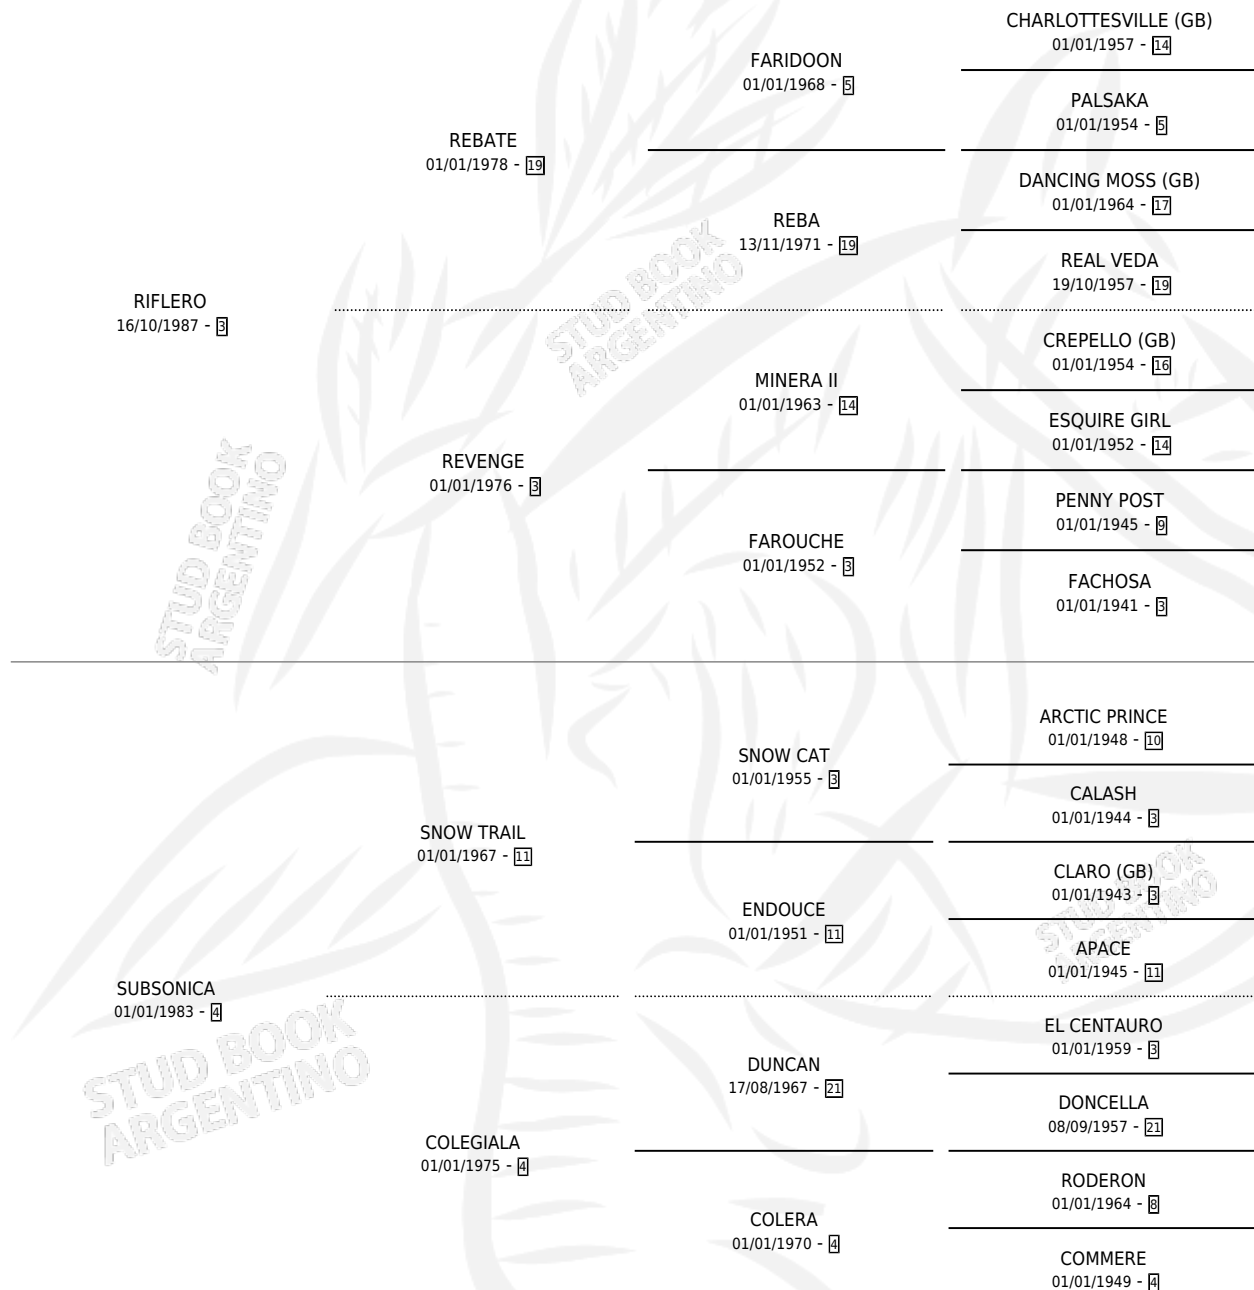

RIPAR

por RIFLERO y SUBSONICA por SNOW TRAIL

Argentina · Hembra · Zaino Negro · SP · 05/11/1996
Familia 4-b · Volumen 36

ESTADO

TIPIFICACIÓN SANGUÍNEA	X
TIPIFICACIÓN POR ADN	X
PASAPORTE	X
IDENTIFICACIÓN POR MICROCHIP	X
REPRODUCTOR	X

Lugar de nacimiento: Rayen Hue

Criador: Sin dato

PEDIGREE

RIPAR

Datos oficiales del Stud Book Argentino

Documento generado el 12/06/2026

studbook.org.ar