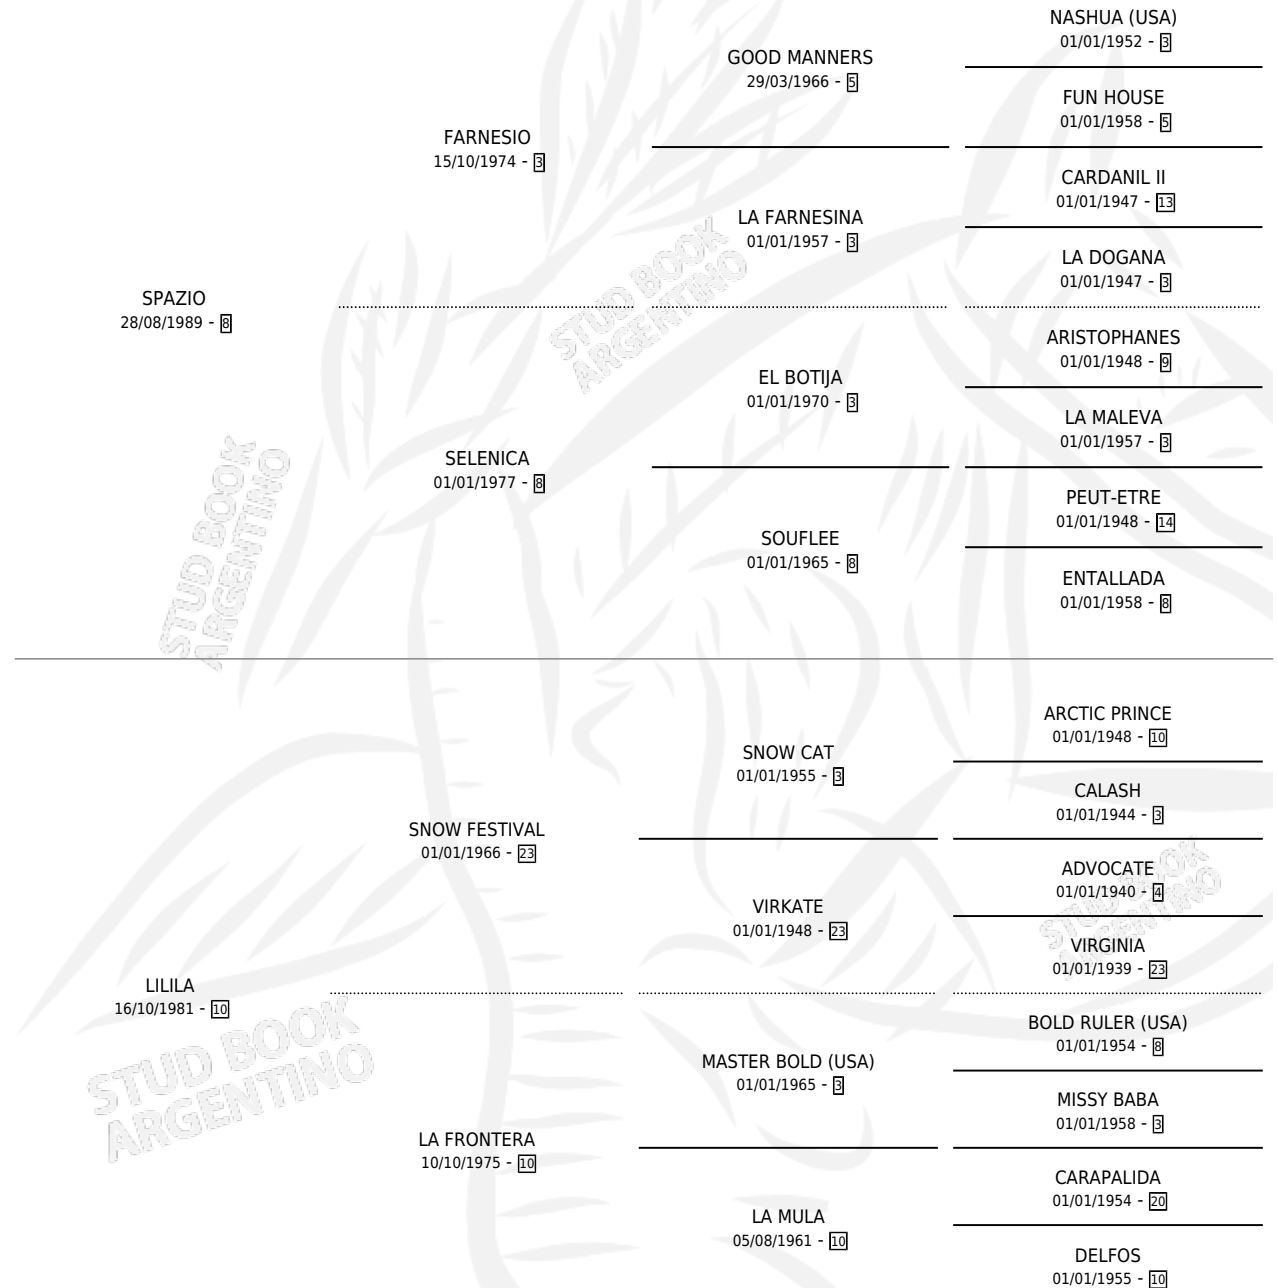

LILIBEL

por SPAZIO y LILILA por SNOW FESTIVAL

Argentina · Hembra · Alazan · SP · 25/11/1997
Familia 10-a · Volumen 36

ESTADO

TIPIFICACIÓN SANGUÍNEA	X
TIPIFICACIÓN POR ADN	X
PASAPORTE	X
IDENTIFICACIÓN POR MICROCHIP	X
REPRODUCTOR	X

Lugar de nacimiento: Malu

Criador: Torino Juan Maria

PEDIGREE

LILIBEL

Datos oficiales del Stud Book Argentino

Documento generado el 04/05/2026

studbook.org.ar