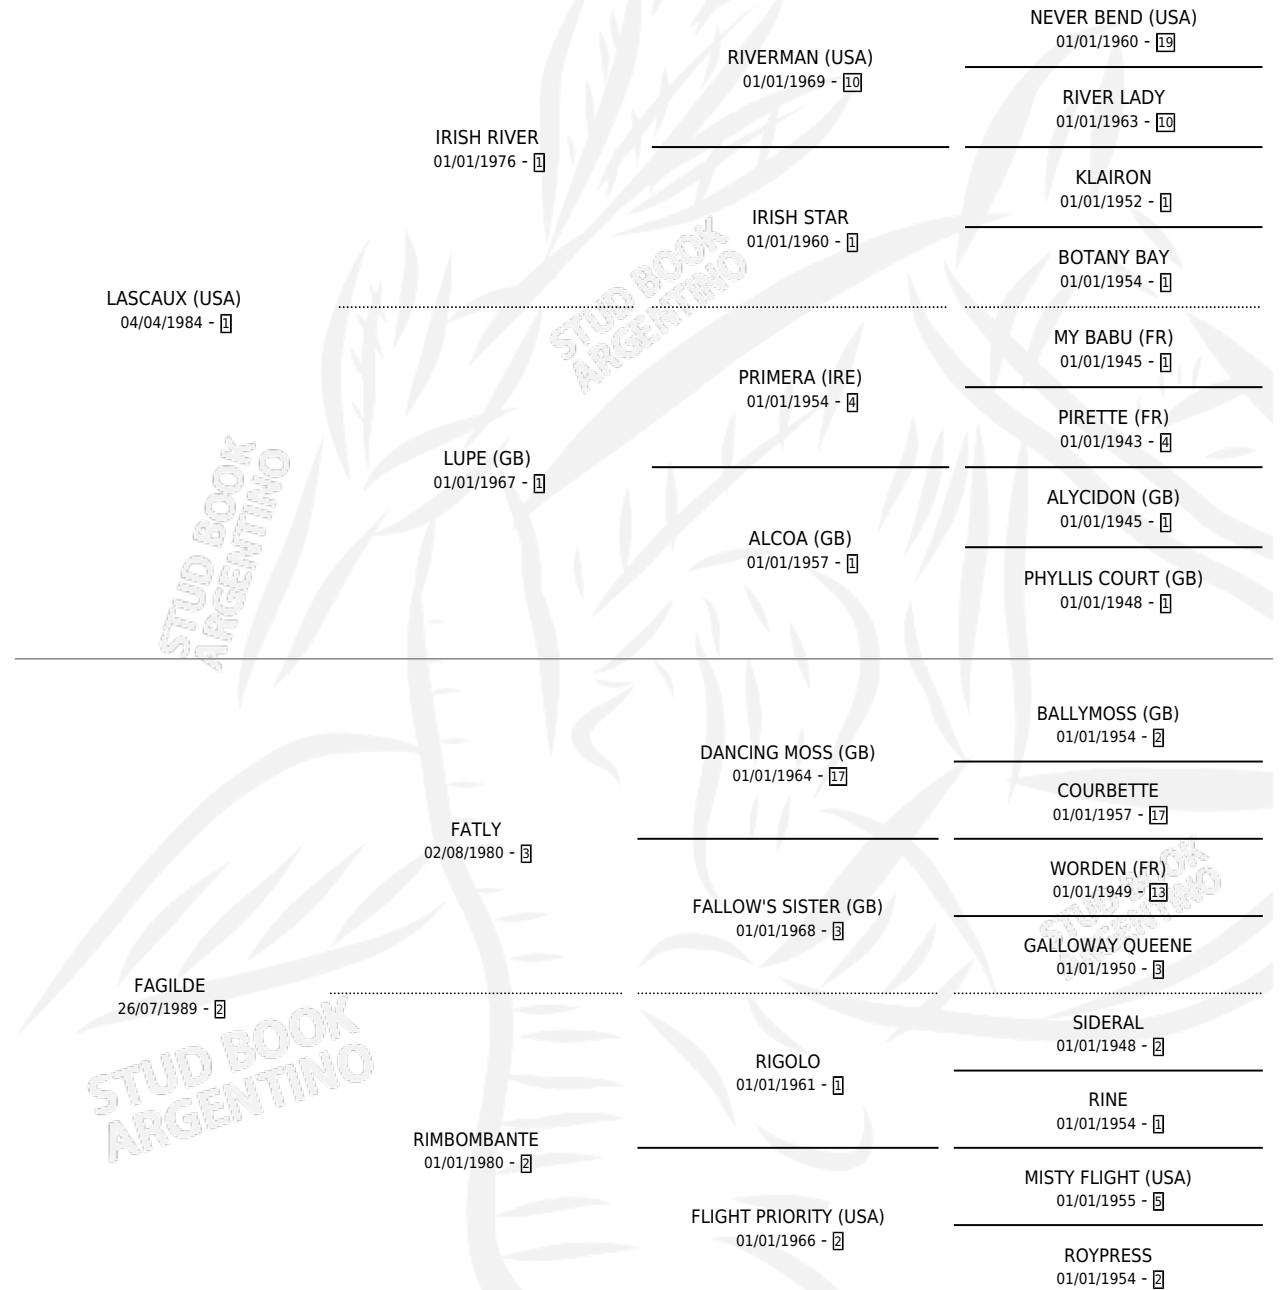

WING IZQUIERDO

por LASCAUX (USA) y FAGILDE por FATLY

Argentina · Macho · Zaino · SP · 03/11/1997
Familia 2-d · Volumen 36

ESTADO

TIPIFICACIÓN SANGUÍNEA	✓
TIPIFICACIÓN POR ADN	X
PASAPORTE	X
IDENTIFICACIÓN POR MICROCHIP	X
REPRODUCTOR	X

Lugar de nacimiento: Maria Del Rosario

Criador: Sin dato

PEDIGREE

CAMPAÑA

Solo carreras oficiales de Argentina

POR EDAD

EDAD	CC	1°	2°	3°	4°	5°	NP	CLC	CLG	CLCG1	CLGG1	IMPORTE	GANANCIA / CC
3 AÑOS	2	0	0	0	0	0	2	0	0	0	0	\$0	\$0
TOTALES	2	0	0	0	0	0	2	0	0	0	0	\$0	\$0
%		0.0%	0.0%	0.0%	0.0%	0.0%	100%	0.0%	0.0%	0.0%	0.0%		