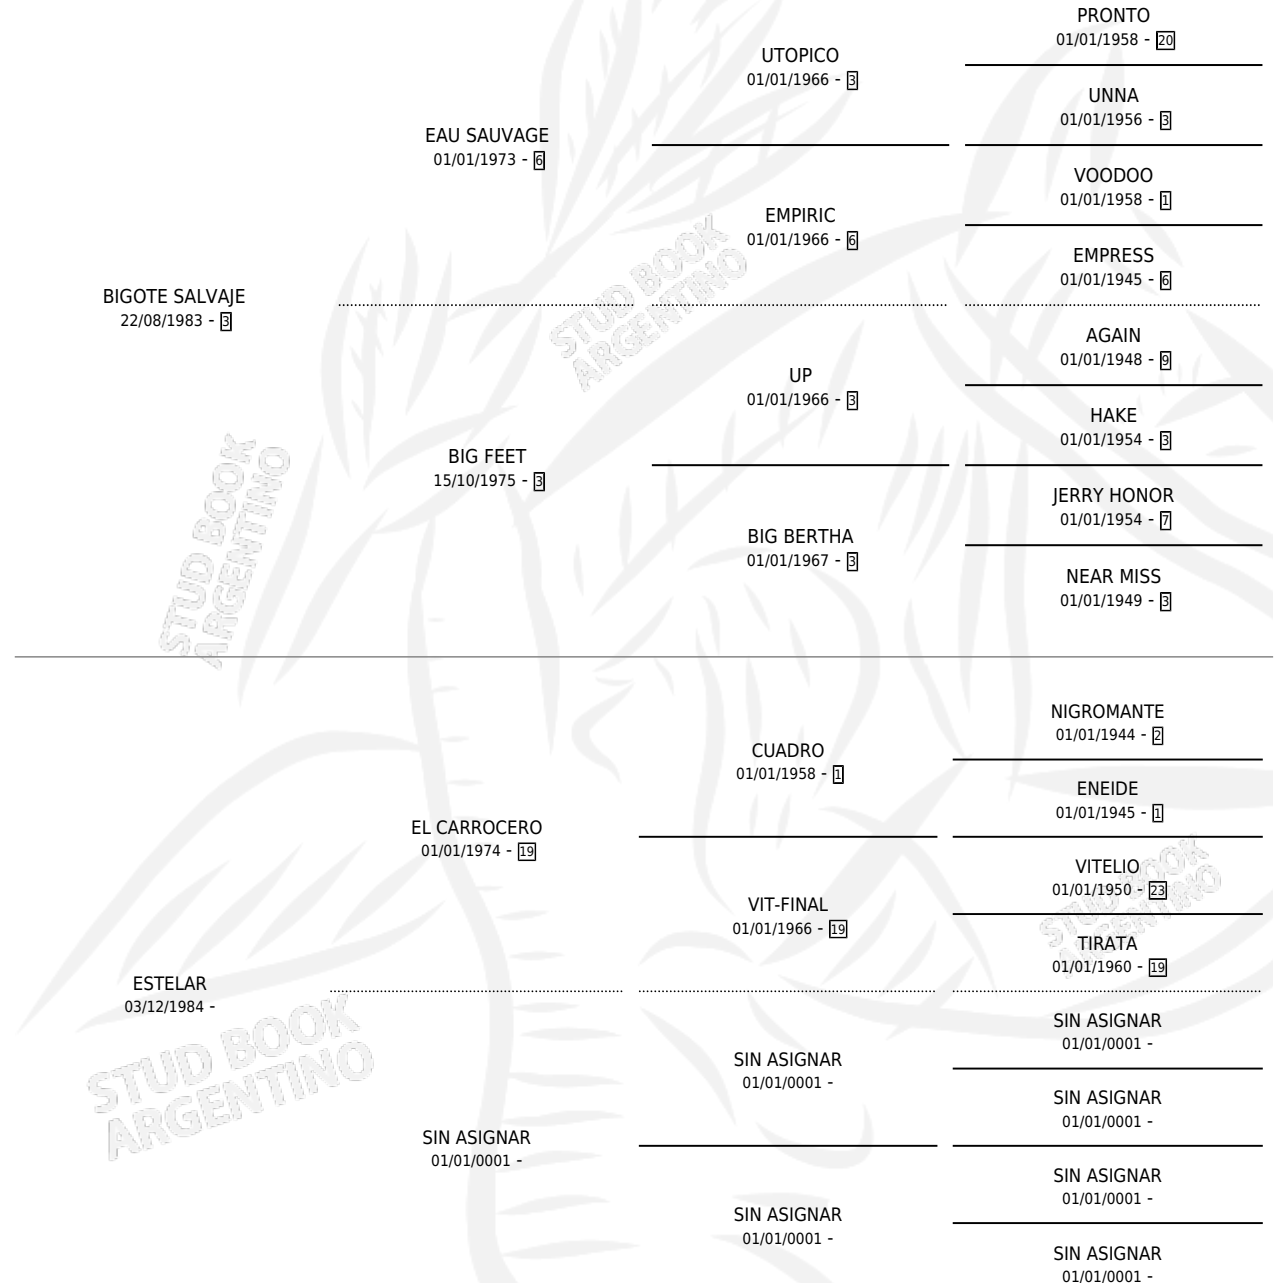

GRAN BIGOTE

por **BIGOTE SALVAJE** y **ESTELAR** por **EL CARROCERO**

Argentina · Macho · Alazan · SP · 09/12/1997
Familia · Volumen 36

ESTADO

TIPIFICACIÓN SANGUÍNEA	✓
TIPIFICACIÓN POR ADN	X
PASAPORTE	X
IDENTIFICACIÓN POR MICROCHIP	X
REPRODUCTOR	X

Lugar de nacimiento: Campo particular

Criador: Sin dato

PEDIGREE

CAMPAÑA

Solo carreras oficiales de Argentina

POR EDAD

EDAD	CC	1°	2°	3°	4°	5°	NP	CLC	CLG	CLCG1	CLGG1	IMPORTE	GANANCIA / CC
3 AÑOS	3	0	0	0	0	0	3	0	0	0	0	\$0	\$0
5 AÑOS	3	0	0	0	0	0	3	0	0	0	0	\$90	\$30
6 AÑOS	1	0	0	0	0	0	1	0	0	0	0	\$0	\$0
TOTALES	7	0	0	0	0	0	7	0	0	0	0	\$90	\$13
%		0.0%	0.0%	0.0%	0.0%	0.0%	100%	0.0%	0.0%	0.0%	0.0%		