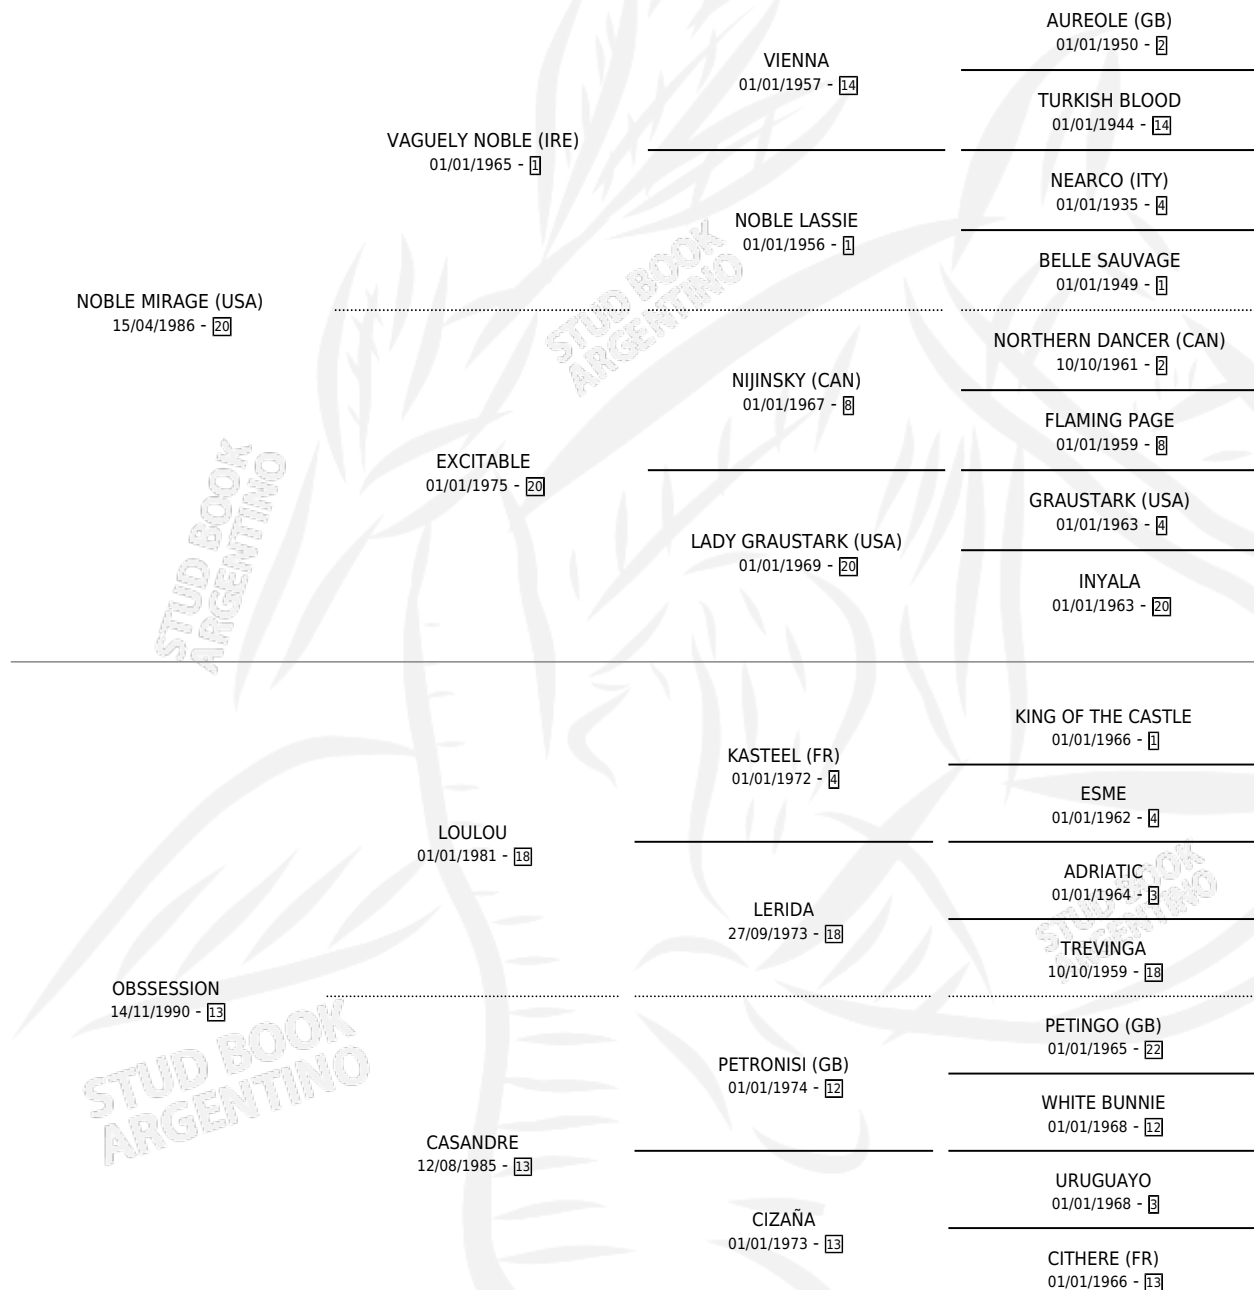

RUMBERA LINDA

por NOBLE MIRAGE (USA) y OBSESSION por LOULOU

Argentina · Hembra · Alazan · SP · 16/11/1997
Familia 13-c · Volumen 36

ESTADO

TIPIFICACIÓN SANGUÍNEA	X
TIPIFICACIÓN POR ADN	X
PASAPORTE	X
IDENTIFICACIÓN POR MICROCHIP	X
REPRODUCTOR	X

Lugar de nacimiento: Virgen De La Inmaculada
Concepcion
Criador: Sin dato

PEDIGREE

RUMBERA LINDA

Datos oficiales del Stud Book Argentino

Documento generado el 15/05/2026

studbook.org.ar