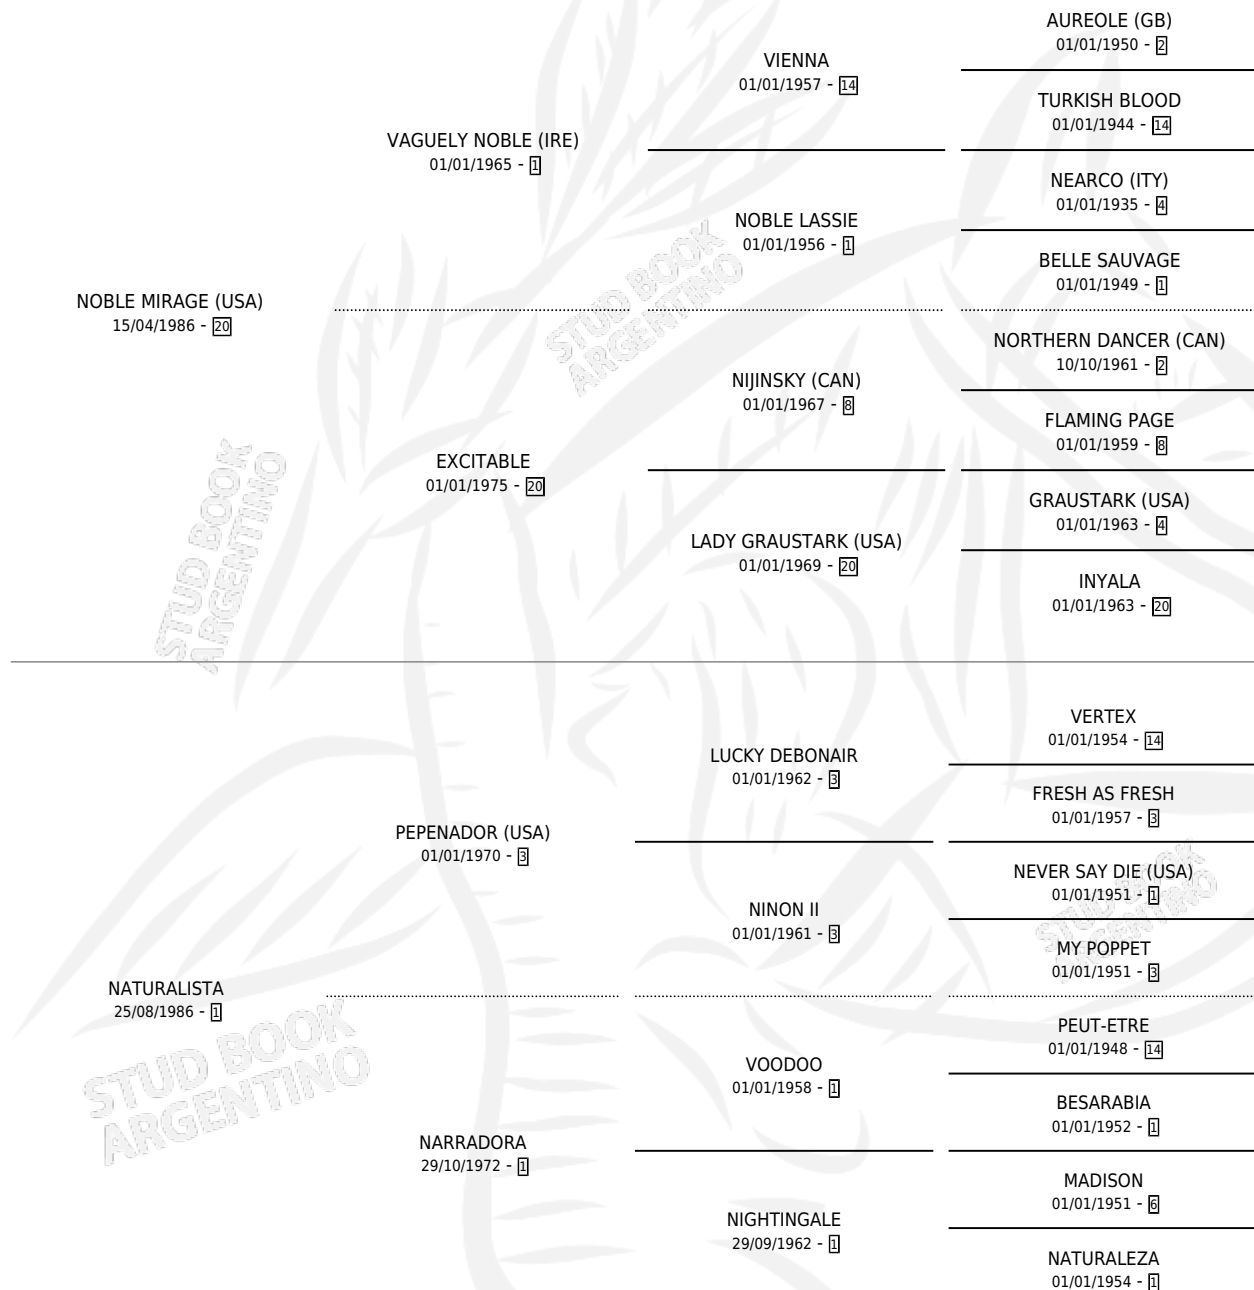

PEPENADORA ES

por NOBLE MIRAGE (USA) y NATURALISTA por
PEPENADOR (USA)

Argentina · Hembra · Zaino · SP · 11/12/1997
Familia 1-j · Volumen 36

ESTADO

TIPIFICACIÓN SANGUÍNEA	X
TIPIFICACIÓN POR ADN	X
PASAPORTE	X
IDENTIFICACIÓN POR MICROCHIP	X
REPRODUCTOR	X

Lugar de nacimiento: Virgen De La Inmaculada
Concepcion

Criador: Sin dato

PEDIGREE

PEPENADORA ES

Datos oficiales del Stud Book Argentino

Documento generado el 06/05/2026

studbook.org.ar