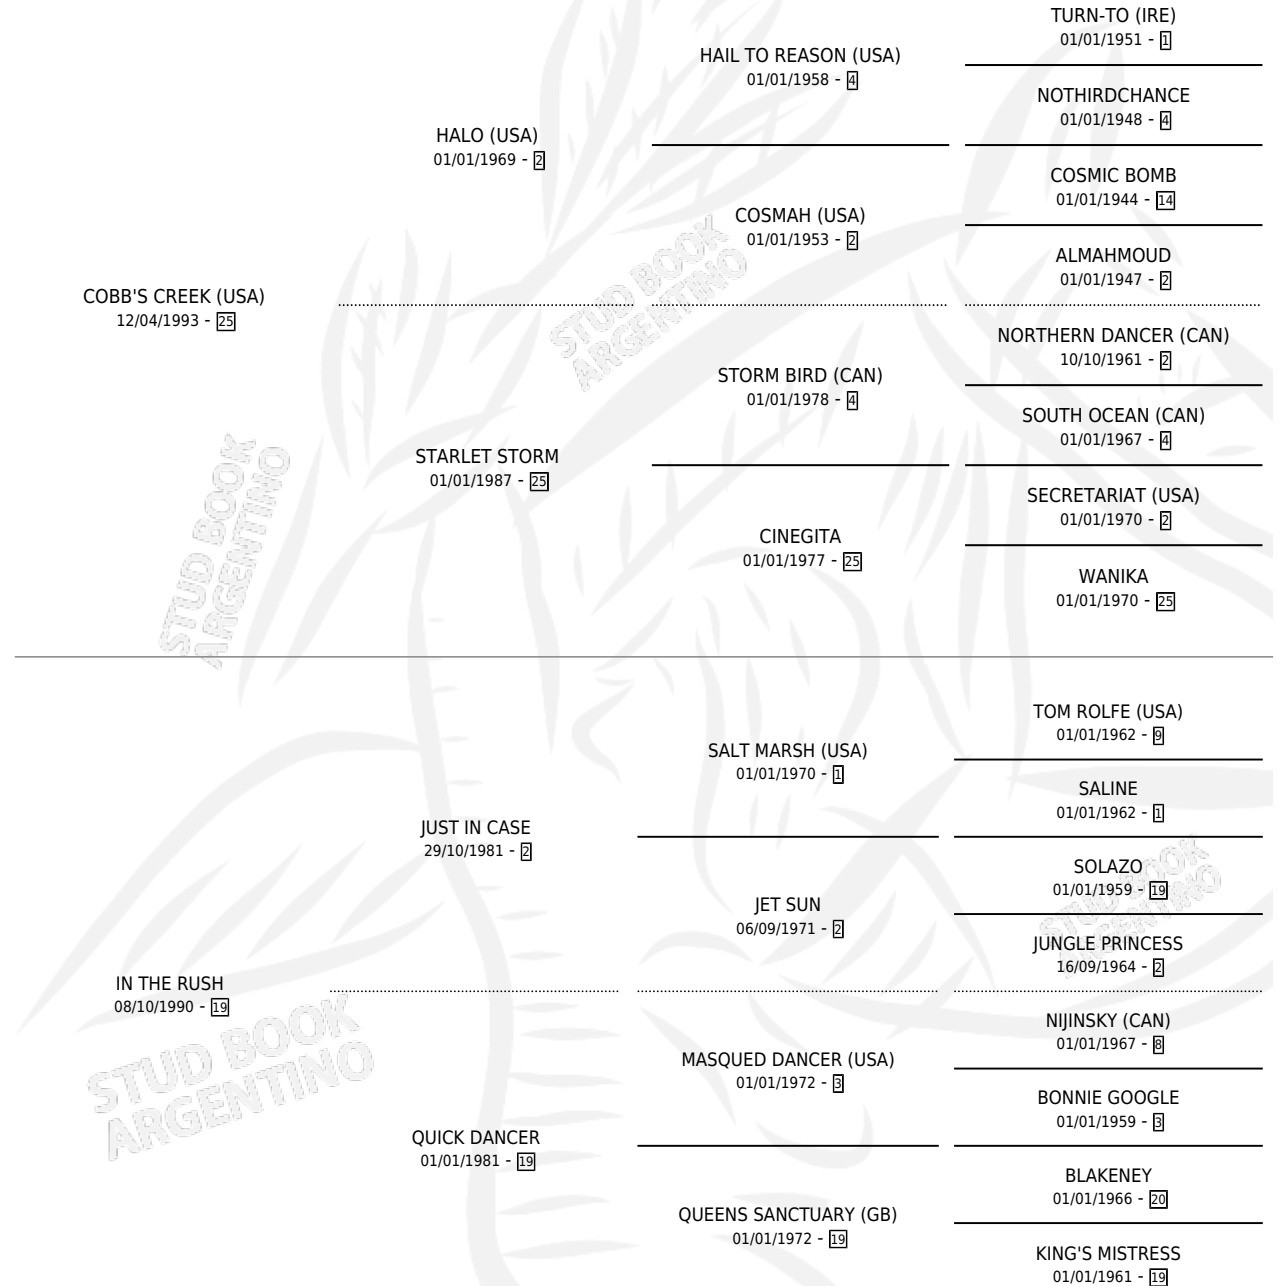

INDIO RUSH

por COBB'S CREEK (USA) y IN THE RUSH por JUST IN CASE

Argentina · Macho · Zaino · SP · 10/11/1997
Familia 19 · Volumen 36

ESTADO

TIPIFICACIÓN SANGUÍNEA	✓
TIPIFICACIÓN POR ADN	X
PASAPORTE	X
IDENTIFICACIÓN POR MICROCHIP	X
REPRODUCTOR	X

Lugar de nacimiento: Maria del Sol

Criador: Sin dato

PEDIGREE

INDIO RUSH

Datos oficiales del Stud Book Argentino

Documento generado el 14/05/2026

studbook.org.ar