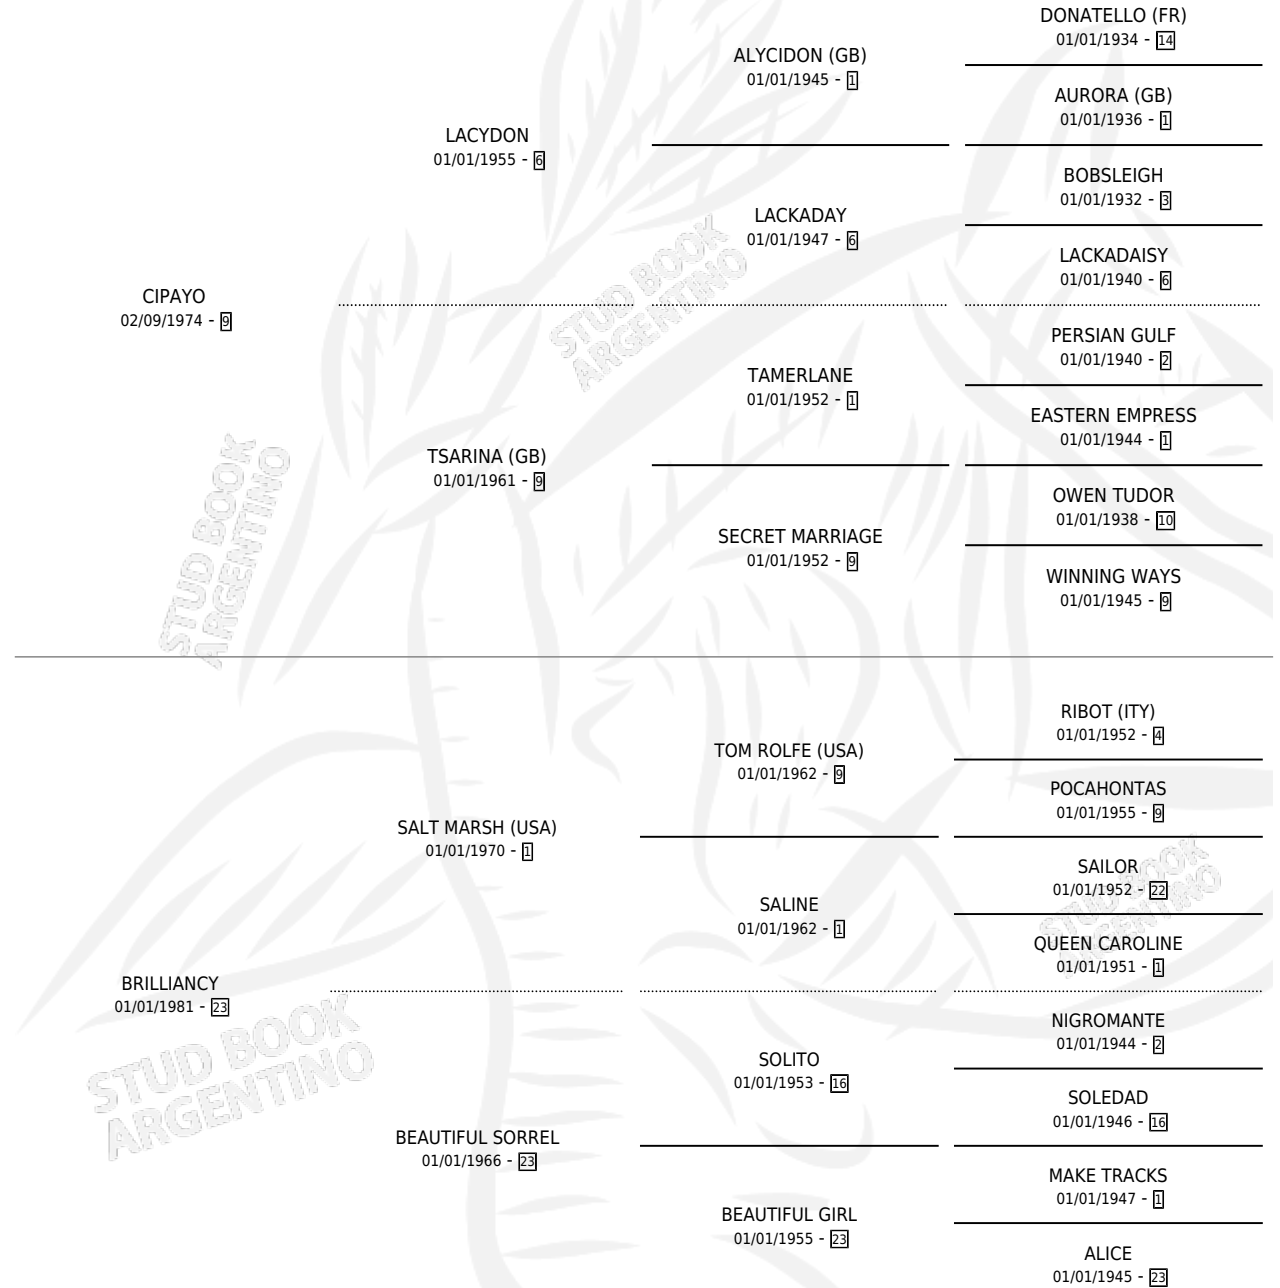

PAYO JUAN

por CIPAYO y BRILLIANCY por SALT MARSH (USA)

Argentina · Macho · Alazan · SP · 24/09/1997
Familia 23-a · Volumen 36

ESTADO

TIPIFICACIÓN SANGUÍNEA	✓
TIPIFICACIÓN POR ADN	X
PASAPORTE	X
IDENTIFICACIÓN POR MICROCHIP	X
REPRODUCTOR	X

Lugar de nacimiento: Lomas Altas

Criador: Lomas Altas

PEDIGREE

CAMPAÑA

Solo carreras oficiales de Argentina

POR EDAD

EDAD	CC	1°	2°	3°	4°	5°	NP	CLC	CLG	CLCG1	CLGG1	IMPORTE	GANANCIA / CC
3 AÑOS	4	0	0	0	0	0	4	0	0	0	0	\$0	\$0
4 AÑOS	7	0	0	1	0	0	6	0	0	0	0	\$396	\$57
5 AÑOS	4	2	0	0	0	0	2	0	0	0	0	\$6,200	\$1,550
TOTALES	15	2	0	1	0	0	12	0	0	0	0	\$6,596	\$440
%		13.3%	0.0%	6.7%	0.0%	0.0%	80.0%	0.0%	0.0%	0.0%	0.0%		