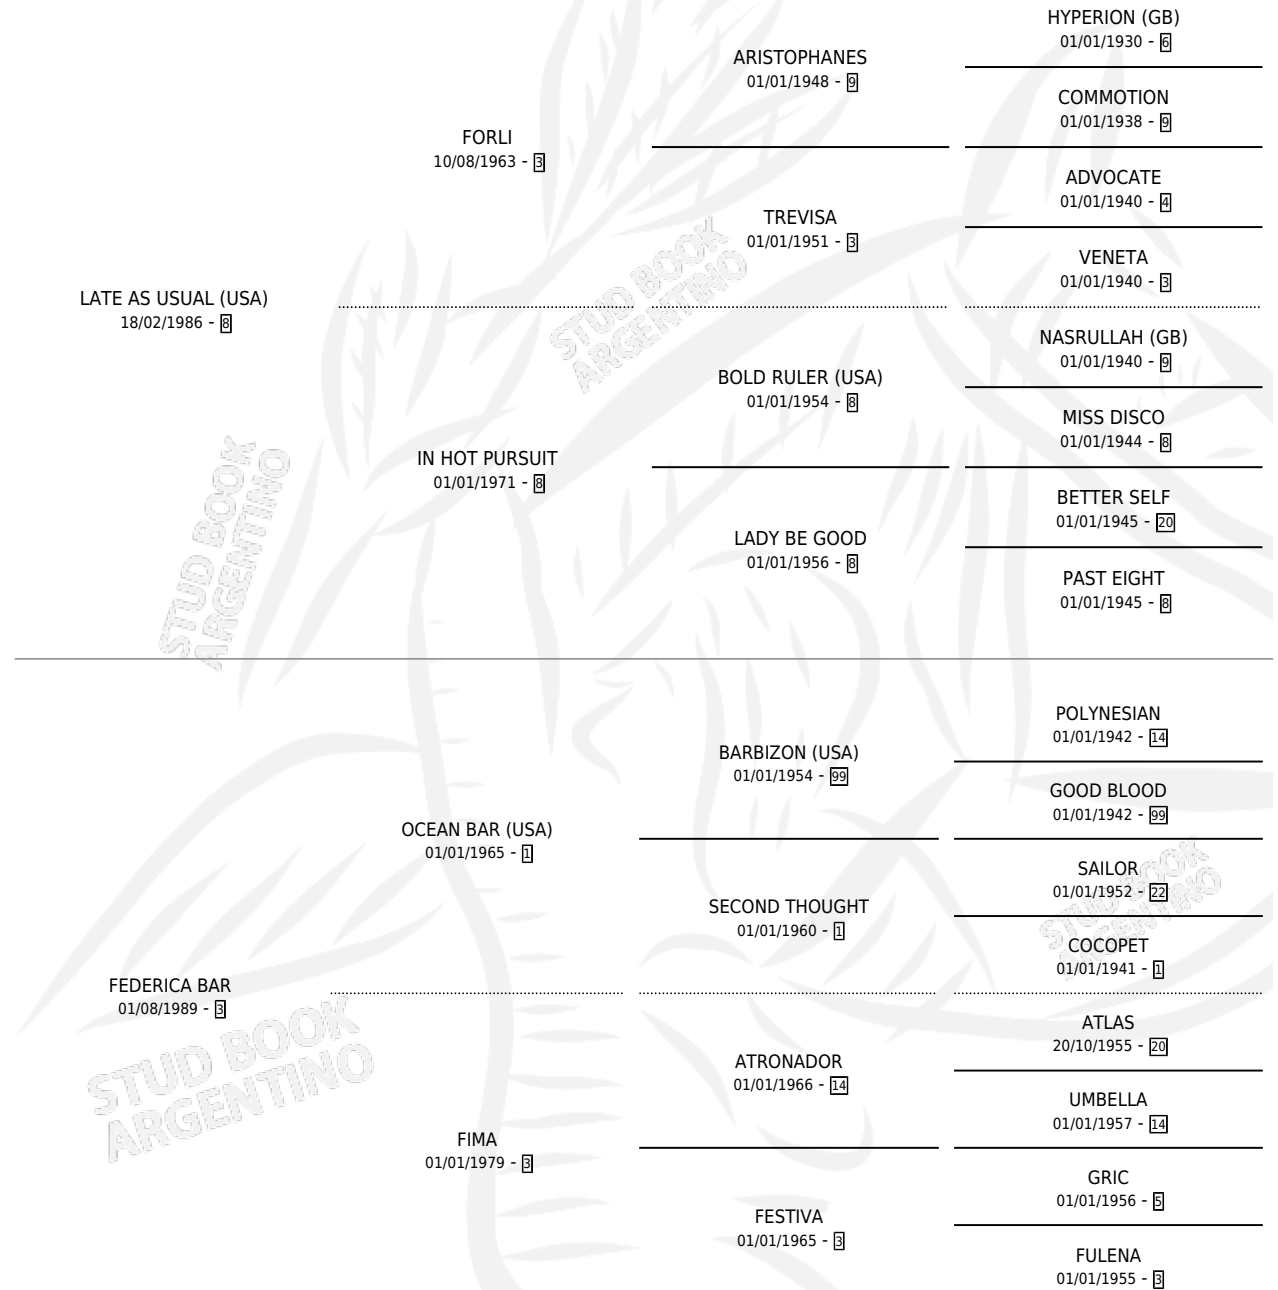

DOÑA FEDERICA

por LATE AS USUAL (USA) y FEDERICA BAR por OCEAN BAR (USA)

Argentina · Hembra · Zaino · SP · 10/09/1997
Familia 3-n · Volumen 36

ESTADO

TIPIFICACIÓN SANGUÍNEA	✓
TIPIFICACIÓN POR ADN	X
PASAPORTE	X
IDENTIFICACIÓN POR MICROCHIP	X
REPRODUCTOR	X

Lugar de nacimiento: Lomas Altas

Criador: Sin dato

PEDIGREE