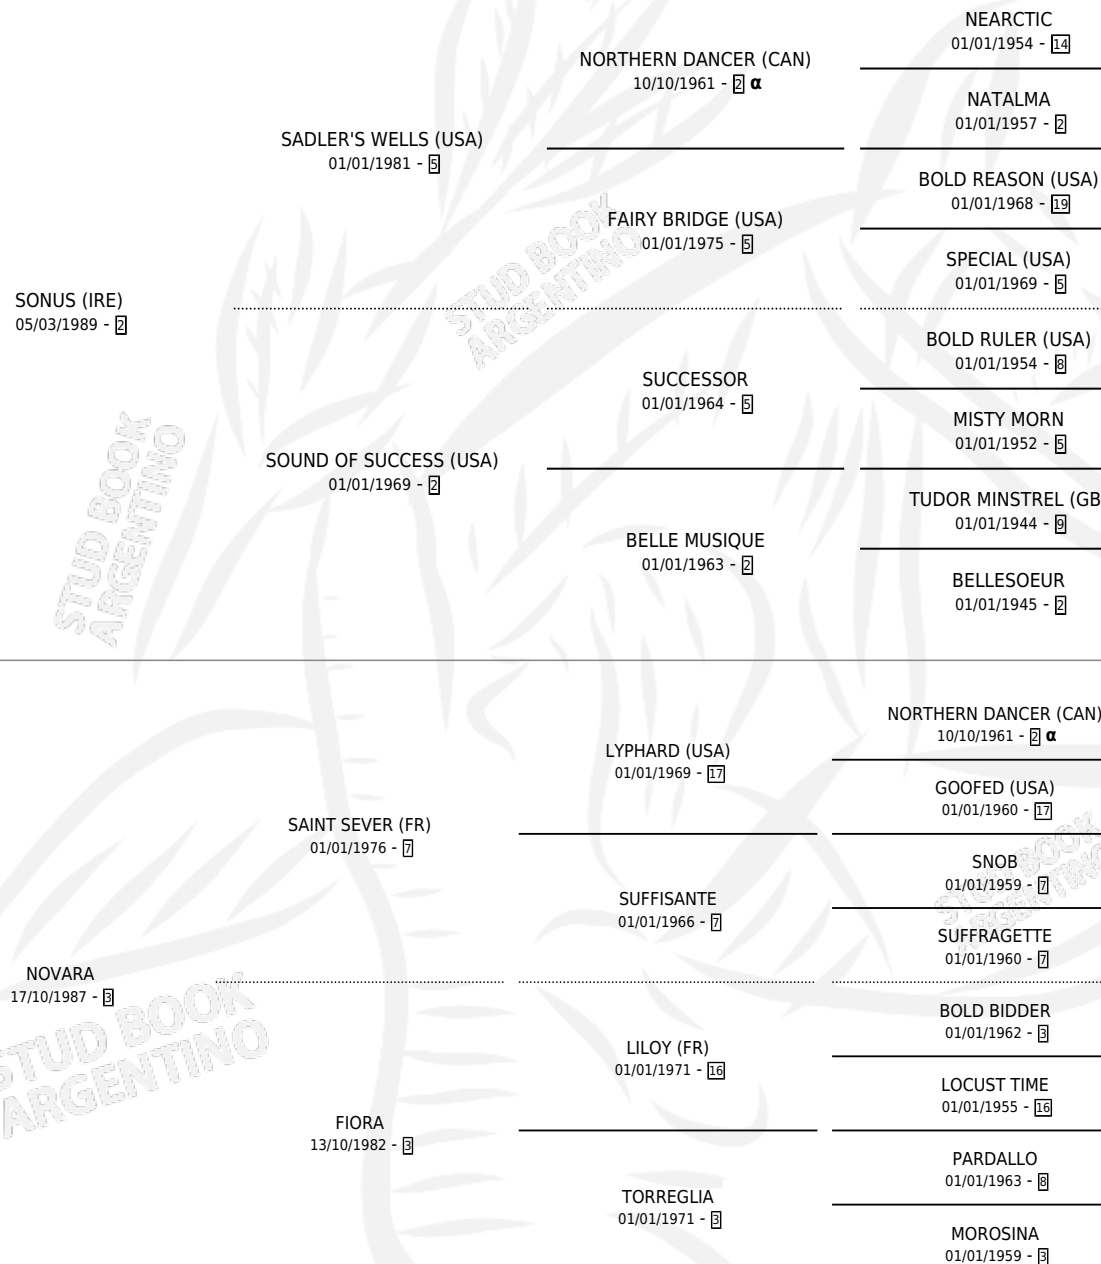

SONARA

por **SONUS (IRE)** y **NOVARA** por **SAINT SEVER (FR)**

Argentina · Hembra · Zaino · SP · 03/10/1997
Familia 3-b · Volumen 36

ESTADO

TIPIFICACIÓN SANGUÍNEA	✓
TIPIFICACIÓN POR ADN	✓
PASAPORTE	X
IDENTIFICACIÓN POR MICROCHIP	X
REPRODUCTOR	✓

Lugar de nacimiento: San Ignacio De Loyola

Criador: Sin dato

~

HIJOS

	MACHOS	HEMBRAS
7 NACIERON	2	5
4 CORRIERON	1	3
1 GANARON	1	0
0 GANADORES CL	0 GANADORES GR	0 GANADORES G1

PEDIGREE

INBREEDING : α

CAMPAÑA

Solo carreras oficiales de Argentina

POR EDAD

EDAD	CC	1°	2°	3°	4°	5°	NP	CLC	CLG	CLCG1	CLGG1	IMPORTE	GANANCIA / CC
4 AÑOS	5	0	0	1	0	1	3	0	0	0	0	\$576	\$115
TOTALES	5	0	0	1	0	1	3	0	0	0	0	\$576	\$115
%		0.0%	0.0%	20.0%	0.0%	20.0%	60.0%	0.0%	0.0%	0.0%	0.0%		