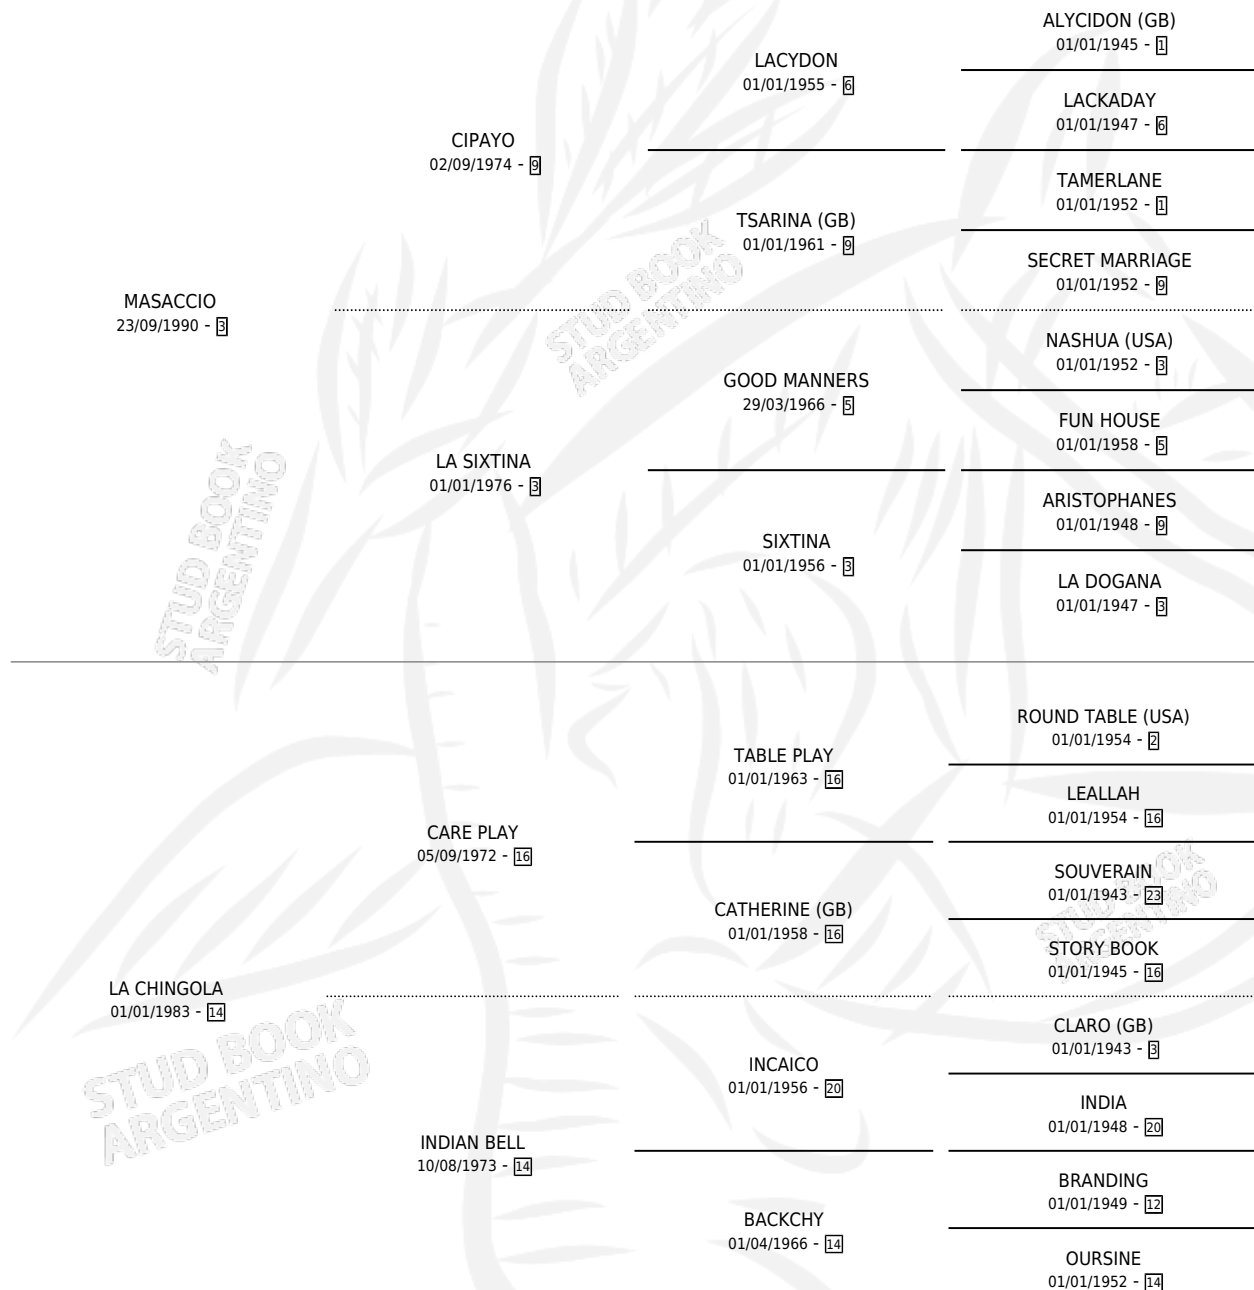

MAS SUYAY

por MASACCIO y LA CHINGOLA por CARE PLAY

Argentina · Hembra · Alazan Tostado · SP · 28/11/1997
Familia 14-f · Volumen 36

ESTADO

TIPIFICACIÓN SANGUÍNEA	✓
TIPIFICACIÓN POR ADN	X
PASAPORTE	X
IDENTIFICACIÓN POR MICROCHIP	X
REPRODUCTOR	✓

Lugar de nacimiento: Tierra Nuestra

Criador: Tierra Nuestra

PEDIGREE