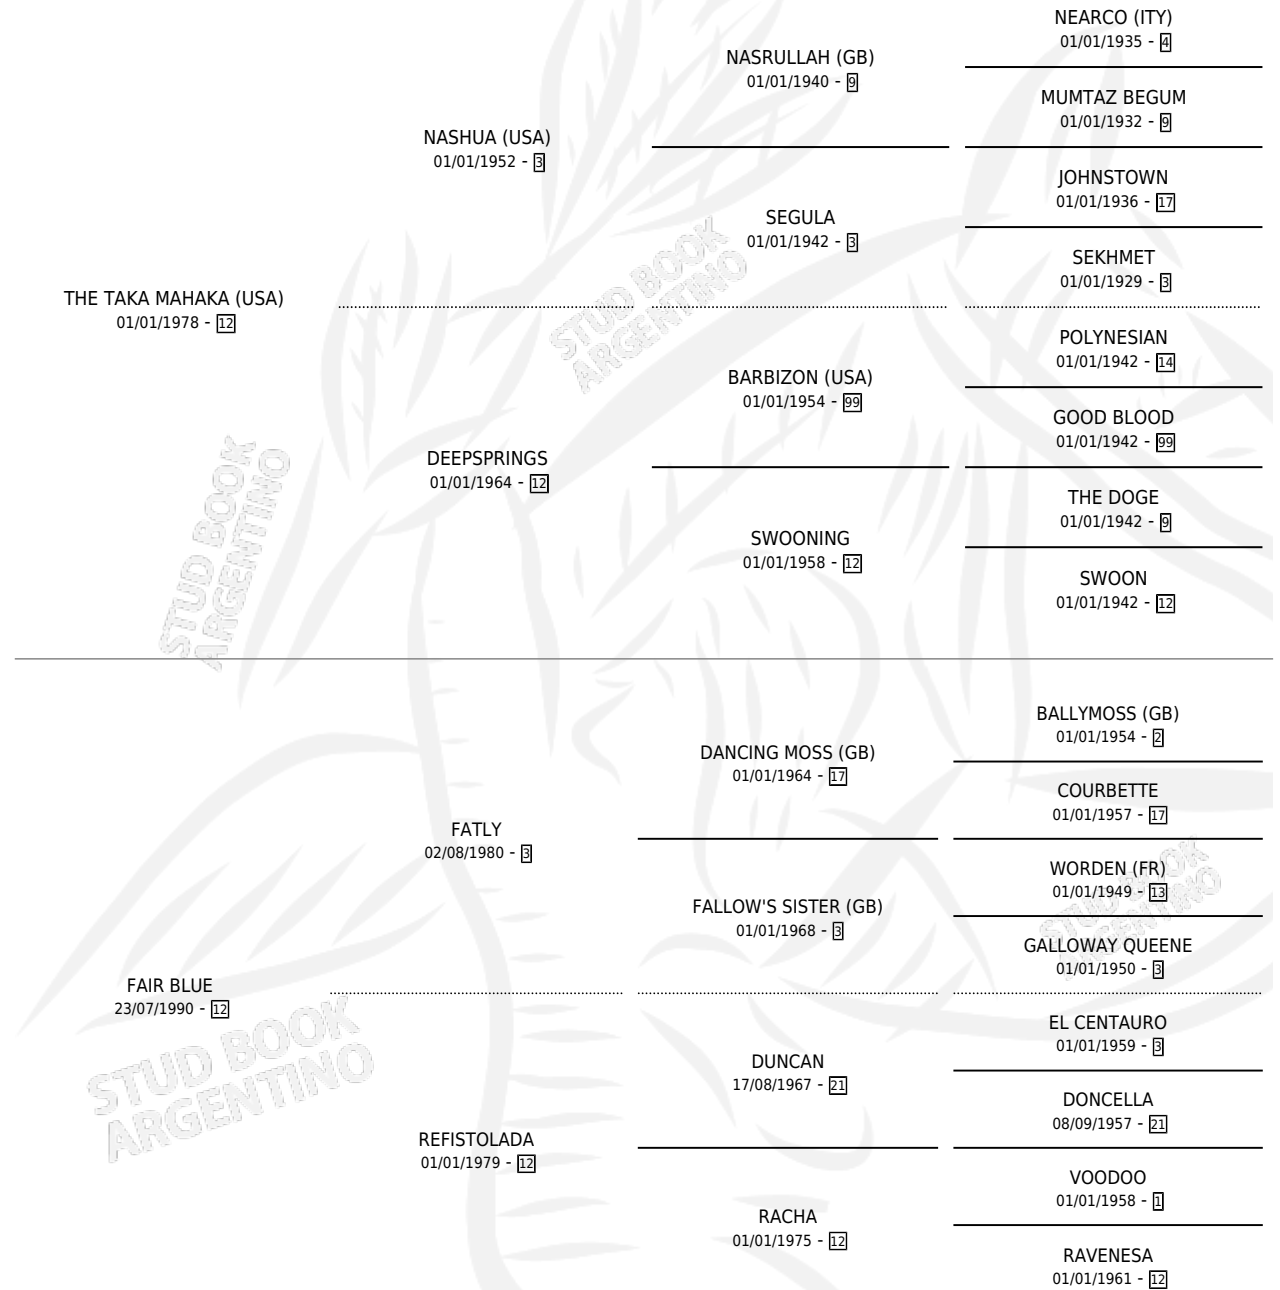

TAKA LISANDRO

por THE TAKA MAHAKA (USA) y FAIR BLUE por FATLY

Argentina · Macho · Zaino · SP · 29/11/1997
Familia 12-d · Volumen 36

ESTADO

TIPIFICACIÓN SANGUÍNEA	✓
TIPIFICACIÓN POR ADN	X
PASAPORTE	X
IDENTIFICACIÓN POR MICROCHIP	X
REPRODUCTOR	X

Lugar de nacimiento: Don Miguel Angel

Criador: Don Miguel Angel

PEDIGREE