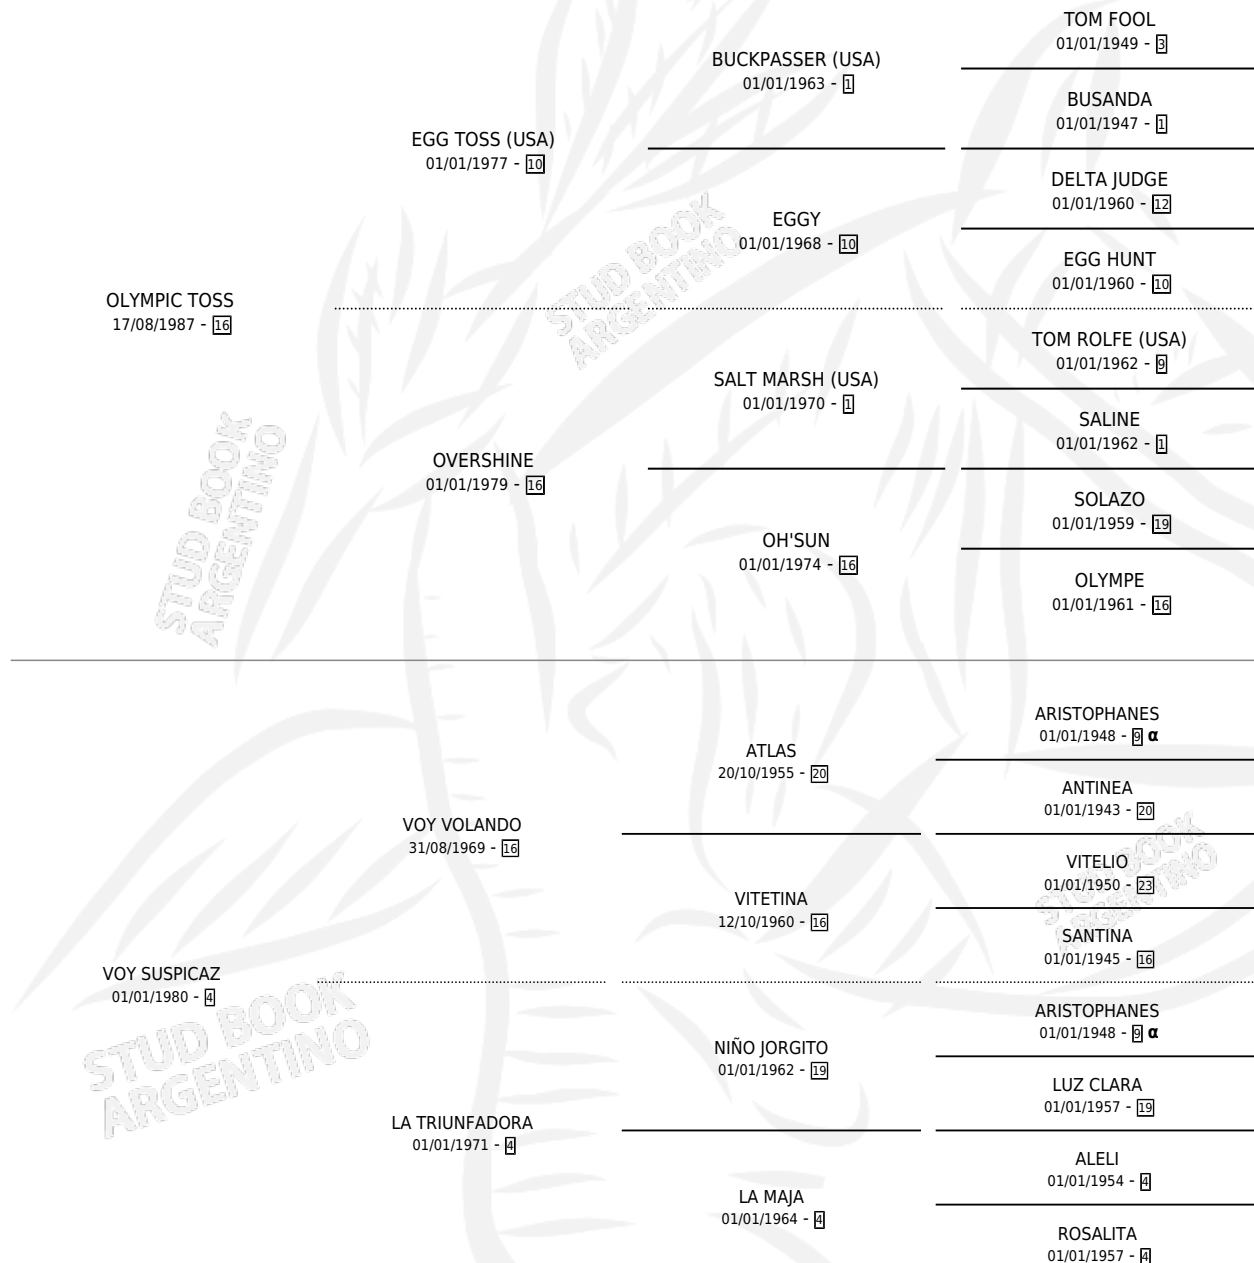

BOLICHERA TOSS

por OLYMPIC TOSS y VOY SUSPICAZ por VOY VOLANDO

Argentina · Hembra · Zaino · SP · 15/12/1997
Familia 4-h · Volumen 36

ESTADO

TIPIFICACIÓN SANGUÍNEA	X
TIPIFICACIÓN POR ADN	X
PASAPORTE	X
IDENTIFICACIÓN POR MICROCHIP	X
REPRODUCTOR	X

Lugar de nacimiento: La Brisa

Criador: Sin dato

PEDIGREE

INBREEDING : α

BOLICHERA TOSS

Datos oficiales del Stud Book Argentino

Documento generado el 10/05/2026

studbook.org.ar