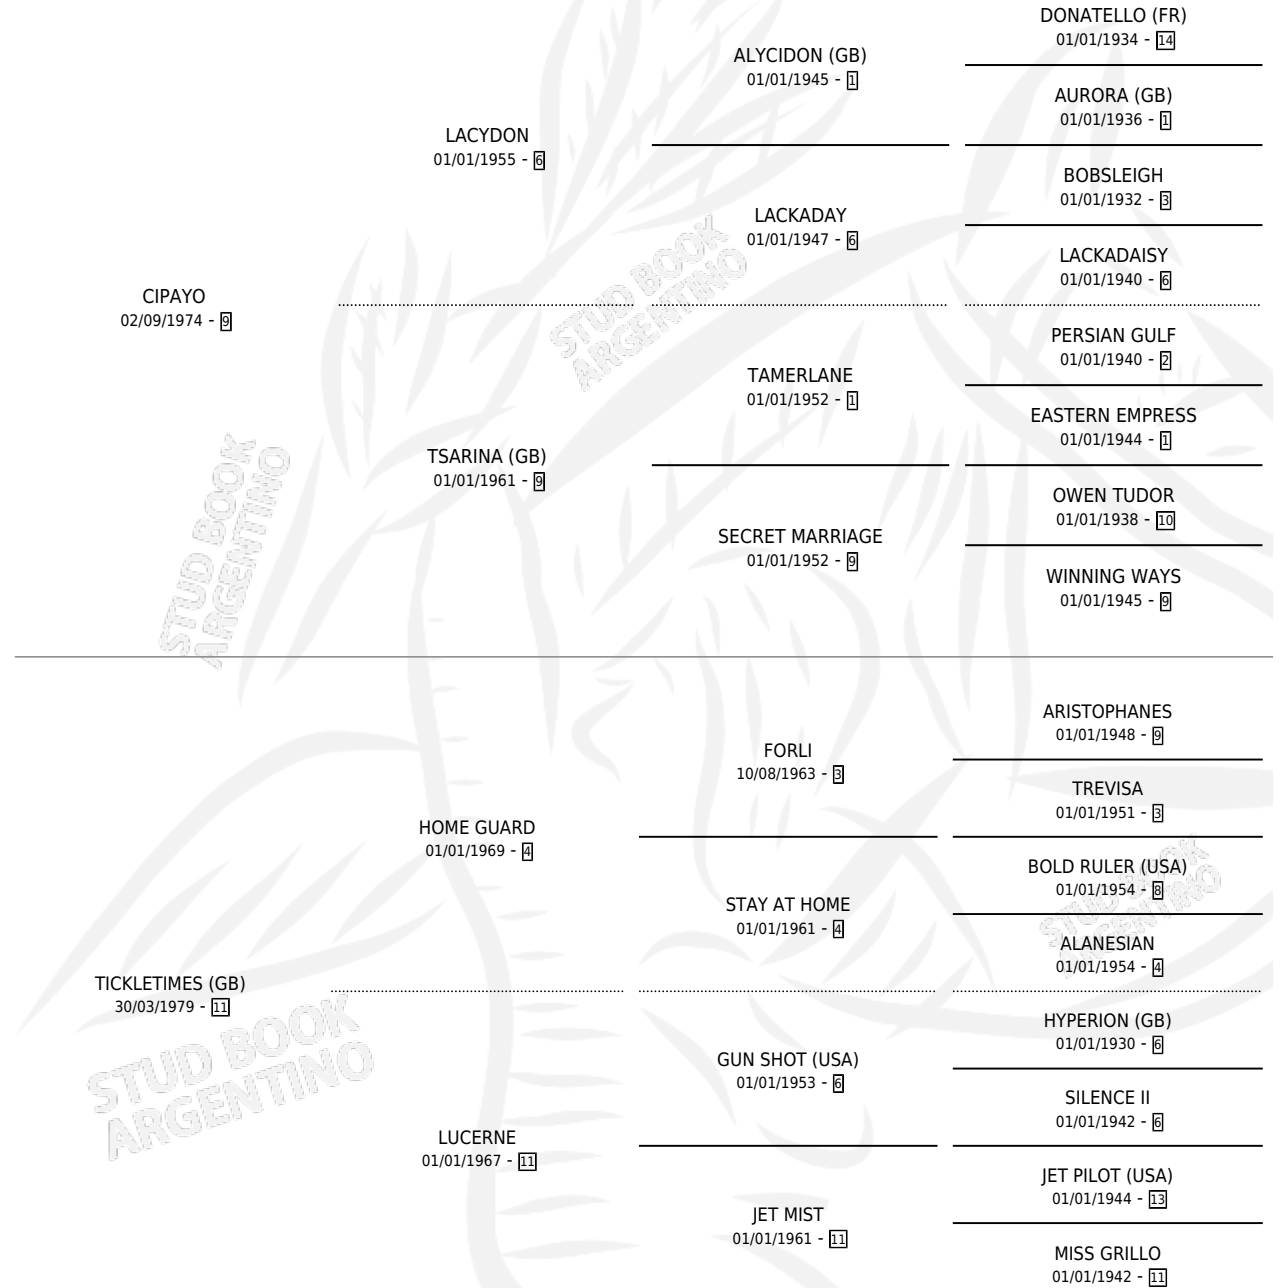

FLUCHA

por CIPAYO y TICKLETIMES (GB) por HOME GUARD

Argentina · Hembra · Alazan Tostado · SP · 20/10/1997
Familia 11-f · Volumen 36

ESTADO

TIPIFICACIÓN SANGUÍNEA	✓
TIPIFICACIÓN POR ADN	✓
PASAPORTE	X
IDENTIFICACIÓN POR MICROCHIP	X
REPRODUCTOR	✓

Lugar de nacimiento: Lomas Altas

Criador: Lomas Altas

~

HIJOS

	MACHOS	HEMBRAS
8 NACIERON	4	4
6 CORRIERON	4	2
1 GANARON	1	0
0 GANADORES CL	0 GANADORES GR	0 GANADORES G1

PEDIGREE

S

mientos 8 / Efectividad 88.89%

PADRILLO	PRODUCTO	CRIADOR	1ER SERVICIO	ÚLTIMO SERVICIO
WHITE FANTASY	CARLITA WHITE (H A, 15/10/2012)	OJOS AZULES	20/10/2011	20/10/2011
LUCKY ROBERTO (USA)	LUCKY TIGER (M Z, 12/09/2010)	ROSSI ALEJANDRO ISMAEL	25/09/2009	25/09/2009
LUCKY ROBERTO (USA)	LUCKY TICKLE (H A, 20/09/2008)	LOMAS ALTAS	18/10/2007	18/10/2007
SLEW GIN FIZZ (USA)	TICKLE FIZZ (M Z, 27/09/2007)	LOMAS ALTAS	13/10/2006	13/10/2006
SULTRY SONG (USA)	SONG FOR DRINK (H Z, 11/09/2006)	LOMAS ALTAS	15/10/2005	15/10/2005
TOWN CAPER (USA)	TICK CAPER (M Z, 12/11/2004)	LOMAS ALTAS	30/11/2003	07/12/2003
WESTERN SAMOA	WESTERN CHOICE (M ZC, 12/10/2003)	LOMAS ALTAS	21/10/2002	23/10/2002
STORM TIGER	TIGER TIME (H A, 23/09/2002)	LOMAS ALTAS	17/09/2001	23/09/2001