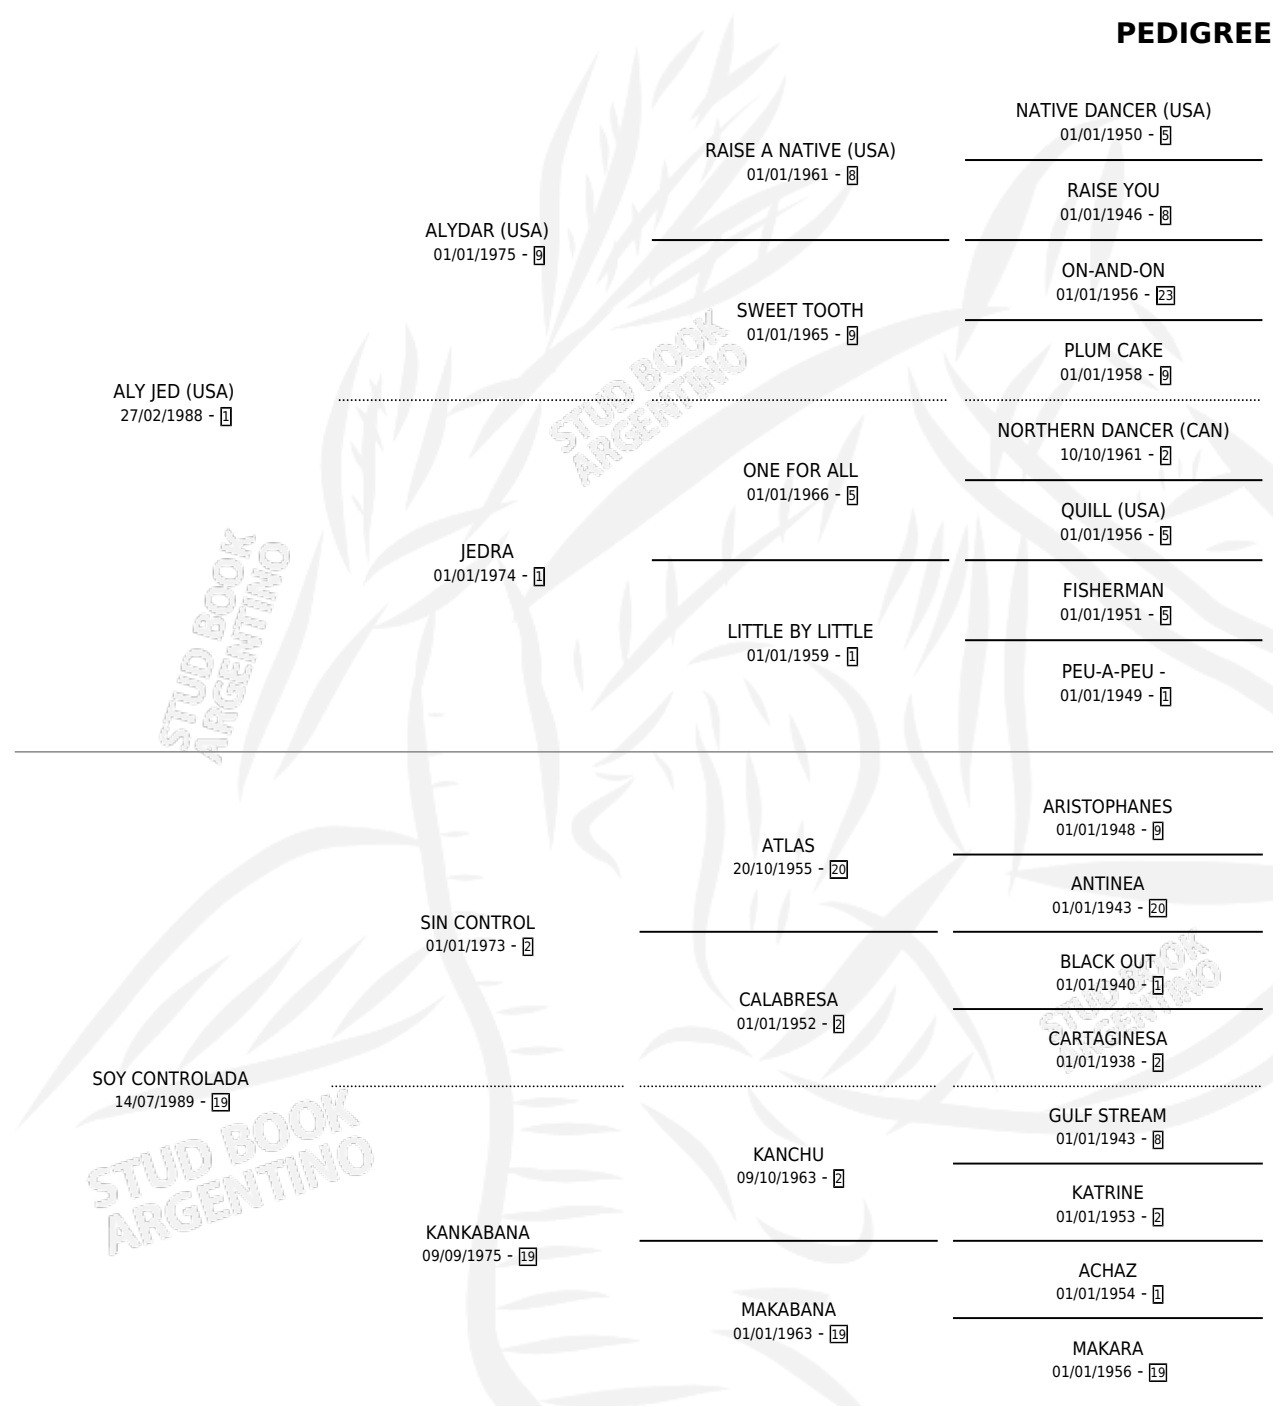

SOY TALA

por **ALY JED (USA)** y **SOY CONTROLADA por SIN CONTROL**

Argentina · Hembra · Zaino · SP · 25/11/1997
Familia 19 · Volumen 36

ESTADO

TIPIFICACIÓN SANGUÍNEA	X
TIPIFICACIÓN POR ADN	X
PASAPORTE	X
IDENTIFICACIÓN POR MICROCHIP	X
REPRODUCTOR	X

Lugar de nacimiento: Mision
Criador: Sin dato

PEDIGREE

SOY TALA

Datos oficiales del Stud Book Argentino

Documento generado el 05/05/2026

studbook.org.ar