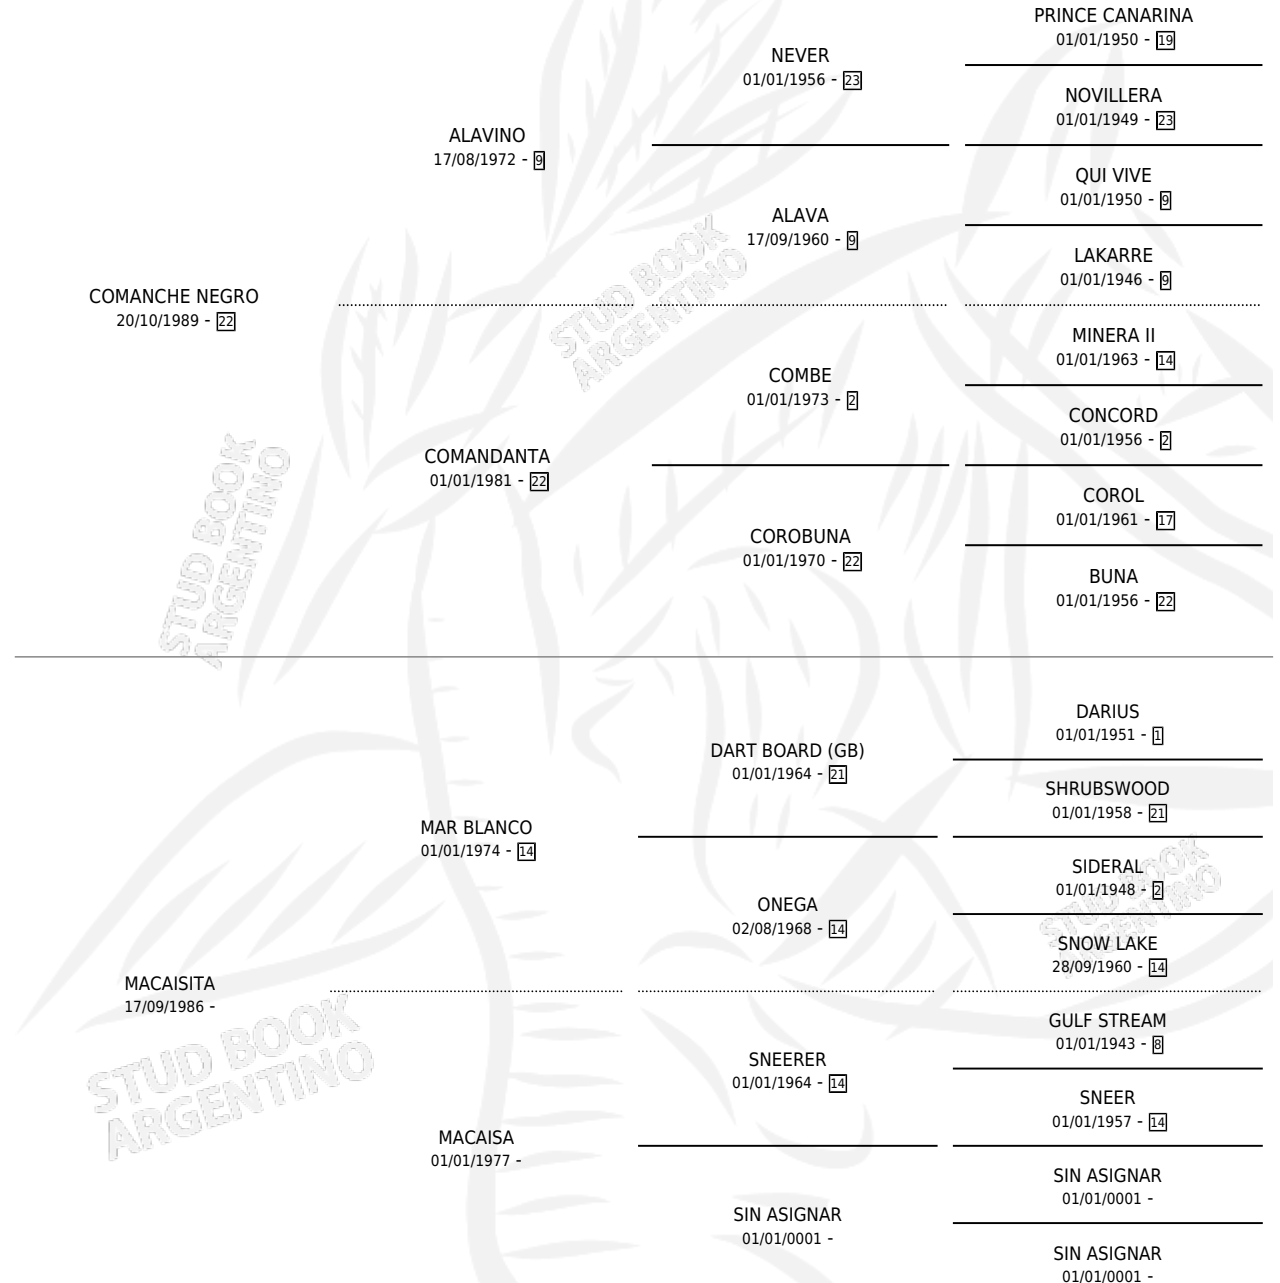

COMANCHE MACACO

por COMANCHE NEGRO y MACAISITA por MAR BLANCO

Argentina · Macho · Alazan · SP · 29/11/1997
Familia · Volumen 36

ESTADO

TIPIFICACIÓN SANGUÍNEA	X
TIPIFICACIÓN POR ADN	X
PASAPORTE	X
IDENTIFICACIÓN POR MICROCHIP	X
REPRODUCTOR	X

Lugar de nacimiento: Don Florentino
Criador: Haras Don Florentino S.A.

PEDIGREE

COMANCHE MACACO

Datos oficiales del Stud Book Argentino

Documento generado el 29/04/2026

studbook.org.ar