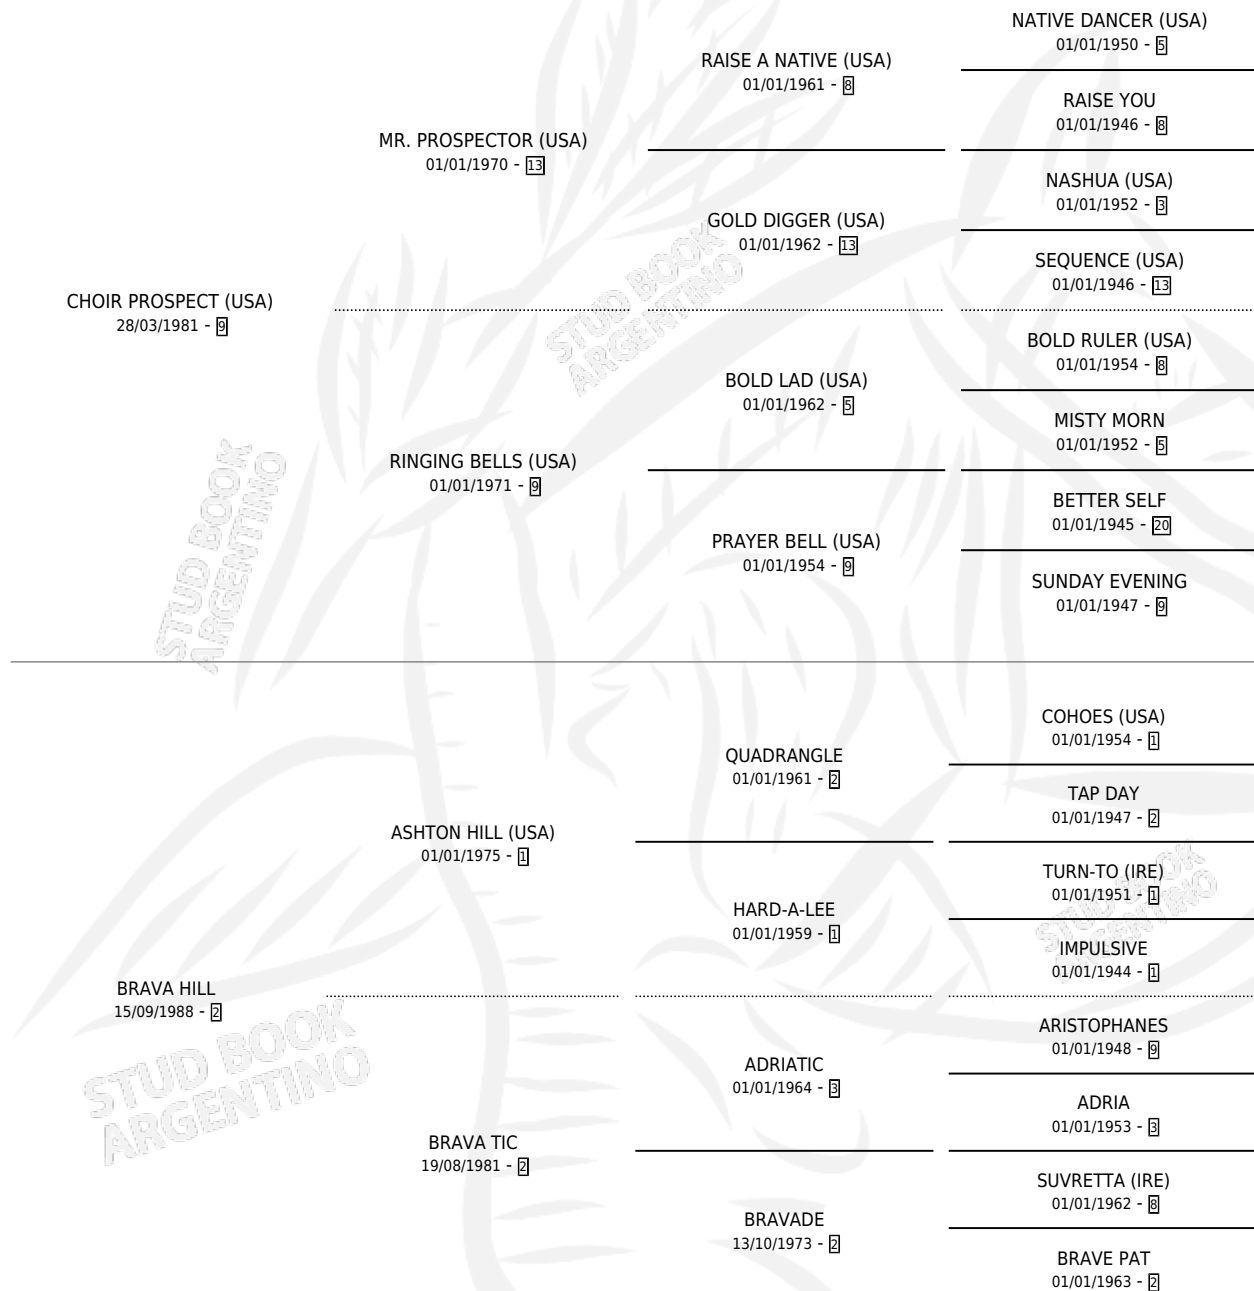

CHOIR HILL

por **CHOIR PROSPECT (USA)** y **BRAVA HILL** por **ASHTON HILL (USA)**

Argentina · Macho · Alazan · SP · 30/11/1997
Familia 2-s · Volumen 36

ESTADO

TIPIFICACIÓN SANGUÍNEA	✓
TIPIFICACIÓN POR ADN	X
PASAPORTE	X
IDENTIFICACIÓN POR MICROCHIP	X
REPRODUCTOR	X

Lugar de nacimiento: Sauce Chico
Criador: Sauce Chico

PEDIGREE

CAMPAÑA

Solo carreras oficiales de Argentina

POR EDAD

EDAD	CC	1°	2°	3°	4°	5°	NP	CLC	CLG	CLCG1	CLGG1	IMPORTE	GANANCIA / CC
4 AÑOS	3	1	1	1	0	0	0	0	0	0	0	\$4,896	\$1,632
5 AÑOS	5	2	2	0	0	0	1	0	0	0	0	\$9,240	\$1,848
6 AÑOS	6	0	1	1	0	1	3	0	0	0	0	\$1,550	\$258
TOTALES	14	3	4	2	0	1	4	0	0	0	0	\$15,686	\$1,120
%		21.4%	28.6%	14.3%	0.0%	7.1%	28.6%	0.0%	0.0%	0.0%	0.0%		

Ganador de 3 carreras en San Isidro y Palermo - \$15,686, a los 4 y 5 años.

POR DISTANCIA

HIPODROMO	CC	1°	2°	3°	4°	5°	NP	CLC	CLG	CLCG1	CLGG1	IMPORTE
PALERMO	12	2	4	2	0	1	3	0	0	0	0	\$12,386
1000 MTS	11	1	4	2	0	1	3	0	0	0	0	\$8,086
1100 MTS	1	1	0	0	0	0	0	0	0	0	0	\$4,300
SAN ISIDRO	2	1	0	0	0	0	1	0	0	0	0	\$3,300
1000 MTS	2	1	0	0	0	0	1	0	0	0	0	\$3,300