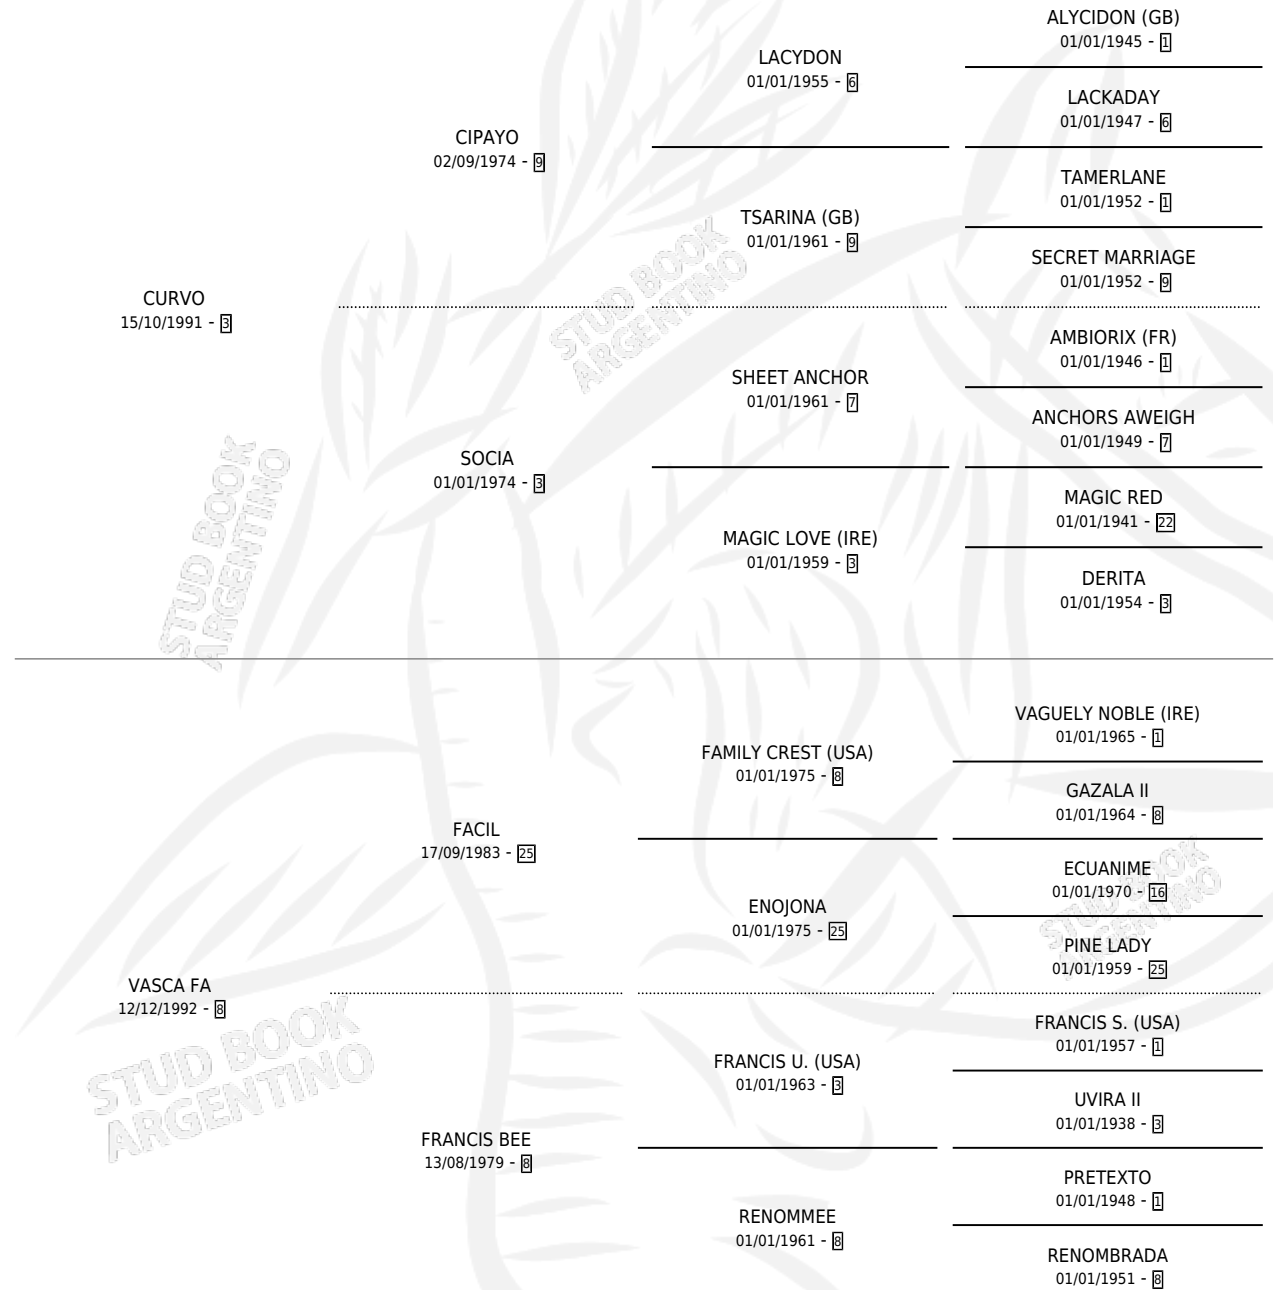

CURVA FA

por CURVO y VASCA FA por FACIL

Argentina · Hembra · Zaino · SP · 29/11/1997
Familia 8-k · Volumen 36

ESTADO

TIPIFICACIÓN SANGUÍNEA	X
TIPIFICACIÓN POR ADN	X
PASAPORTE	X
IDENTIFICACIÓN POR MICROCHIP	X
REPRODUCTOR	X

Lugar de nacimiento: Juan Domingo
Criador: Juan Domingo

PEDIGREE

CURVA FA

Datos oficiales del Stud Book Argentino

Documento generado el 02/05/2026

studbook.org.ar