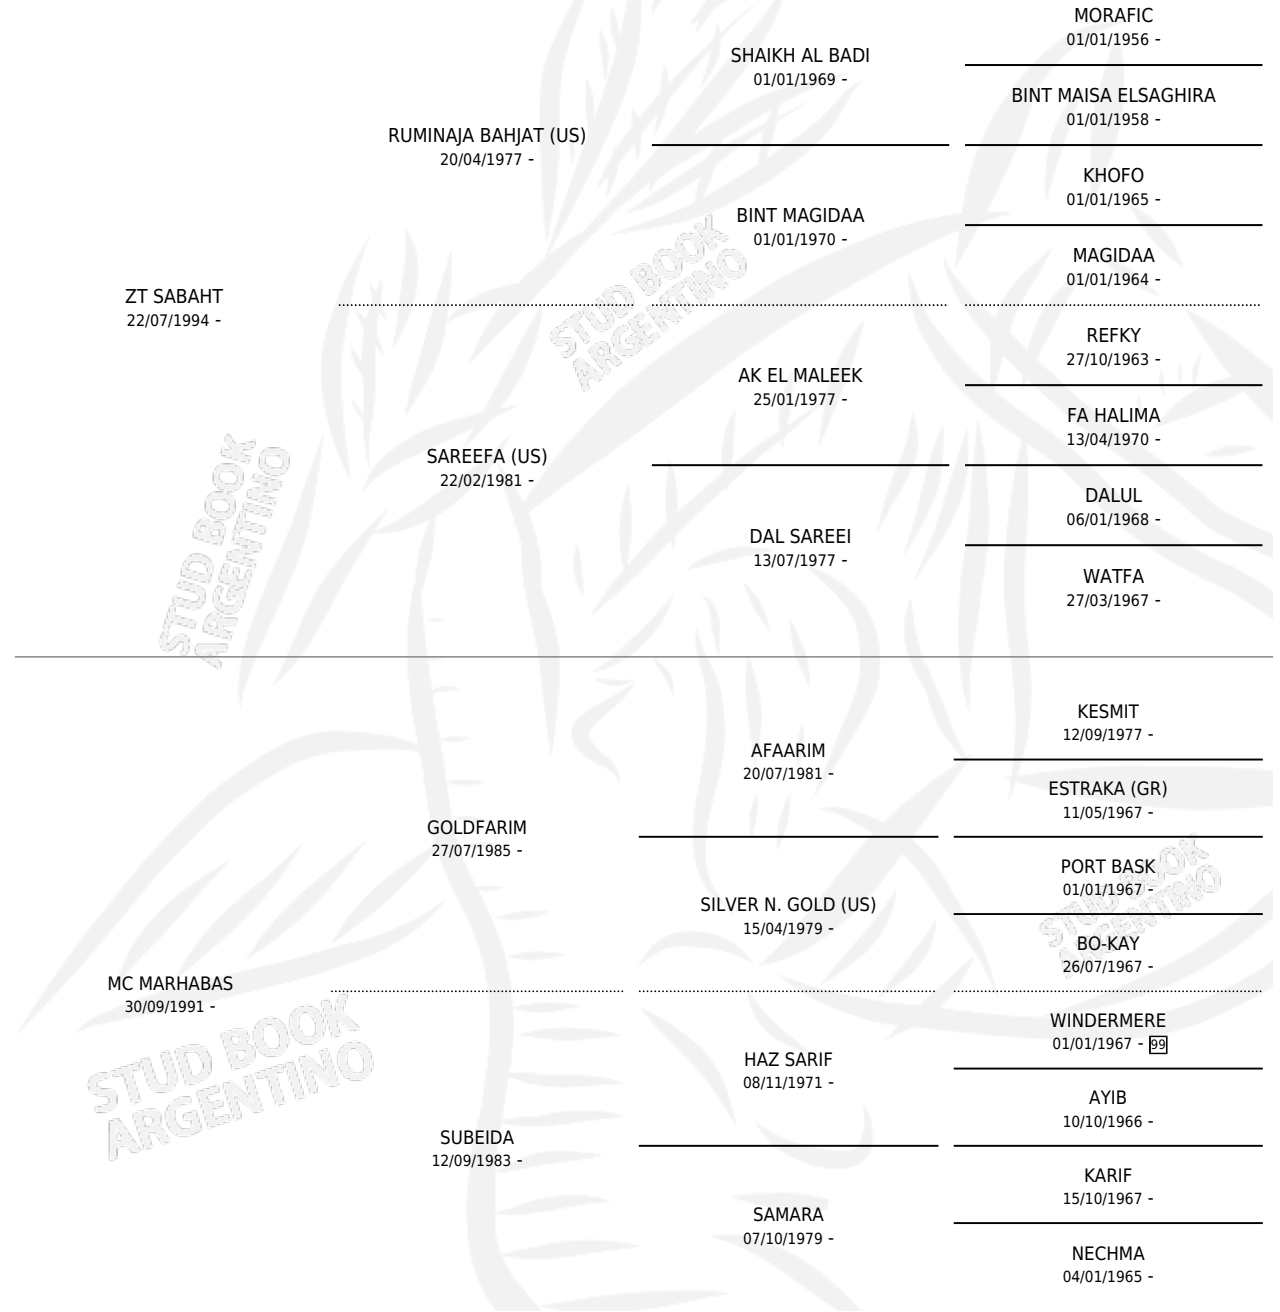

MC CONDE

por ZT SABAHT y MC MARHABAS por GOLDFARIM

Argentina · Macho · Alazan · AP · 15/10/1997
Familia · Volumen 36

ESTADO

TIPIFICACIÓN SANGUÍNEA	X
TIPIFICACIÓN POR ADN	X
PASAPORTE	X
IDENTIFICACIÓN POR MICROCHIP	X
REPRODUCTOR	X

Lugar de nacimiento: Albaicin

Criador: Sin dato

PEDIGREE

MC CONDE

Datos oficiales del Stud Book Argentino

Documento generado el 08/05/2026

studbook.org.ar