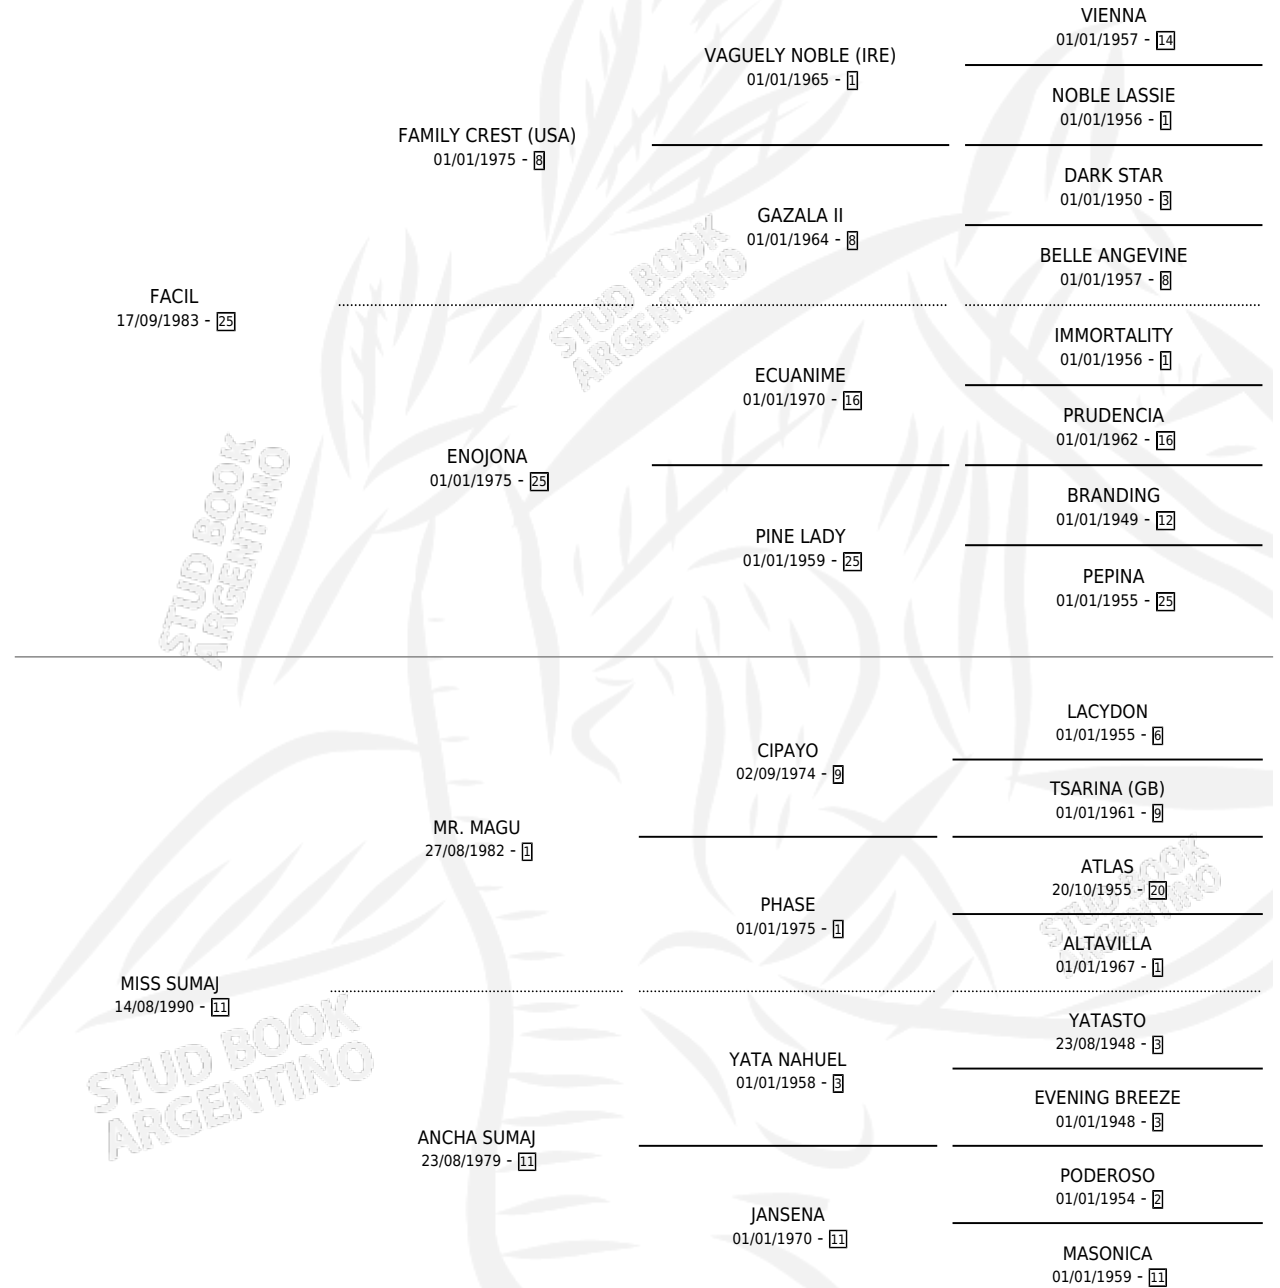

MISTER RAUCH

por **FACIL** y **MISS SUMAJ** por **MR. MAGU**

Argentina · Macho · Alazan · SP · 04/12/1997
Familia 11-a · Volumen 36

ESTADO

TIPIFICACIÓN SANGUÍNEA	✓
TIPIFICACIÓN POR ADN	X
PASAPORTE	X
IDENTIFICACIÓN POR MICROCHIP	X
REPRODUCTOR	X

Lugar de nacimiento: La Dominga

Criador: Sin dato

PEDIGREE

MISTER RAUCH

Datos oficiales del Stud Book Argentino

Documento generado el 12/06/2026

studbook.org.ar