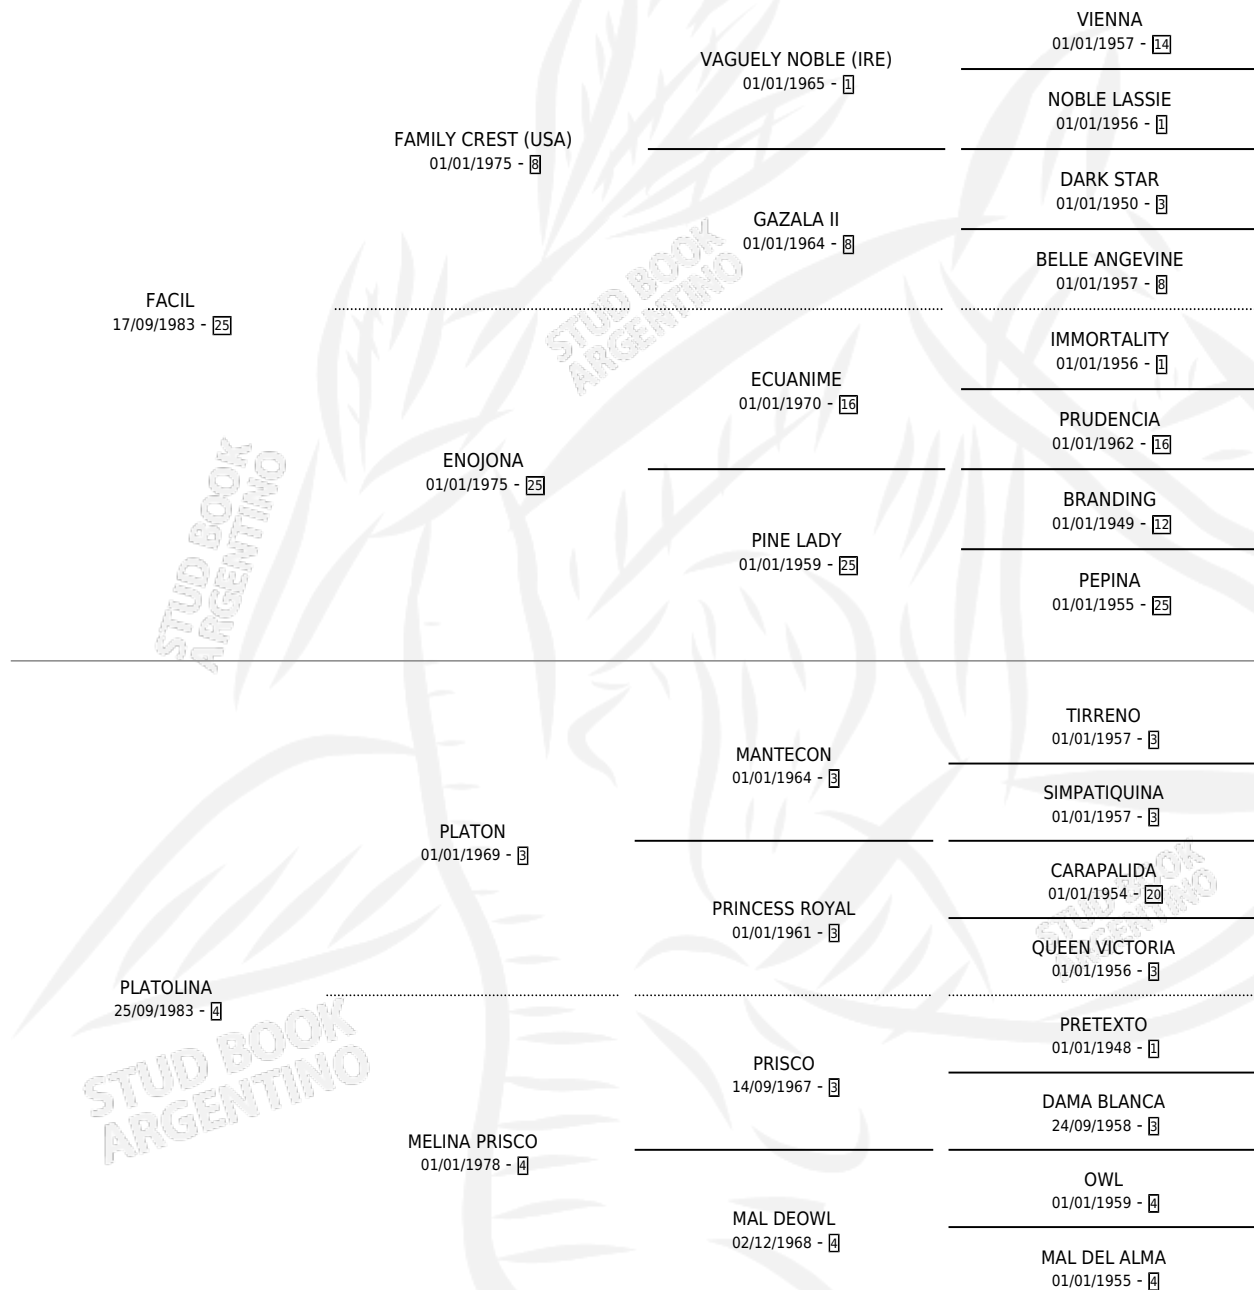

PLATONERO RAUCH

por FACIL y PLATOLINA por PLATON

Argentina · Macho · Zaino · SP · 28/11/1997
Familia 4-j · Volumen 36

ESTADO

TIPIFICACIÓN SANGUÍNEA	X
TIPIFICACIÓN POR ADN	X
PASAPORTE	X
IDENTIFICACIÓN POR MICROCHIP	X
REPRODUCTOR	X

Lugar de nacimiento: La Dominga
Criador: Sin dato

PEDIGREE

PLATONERO RAUCH

Datos oficiales del Stud Book Argentino

Documento generado el 10/05/2026

studbook.org.ar