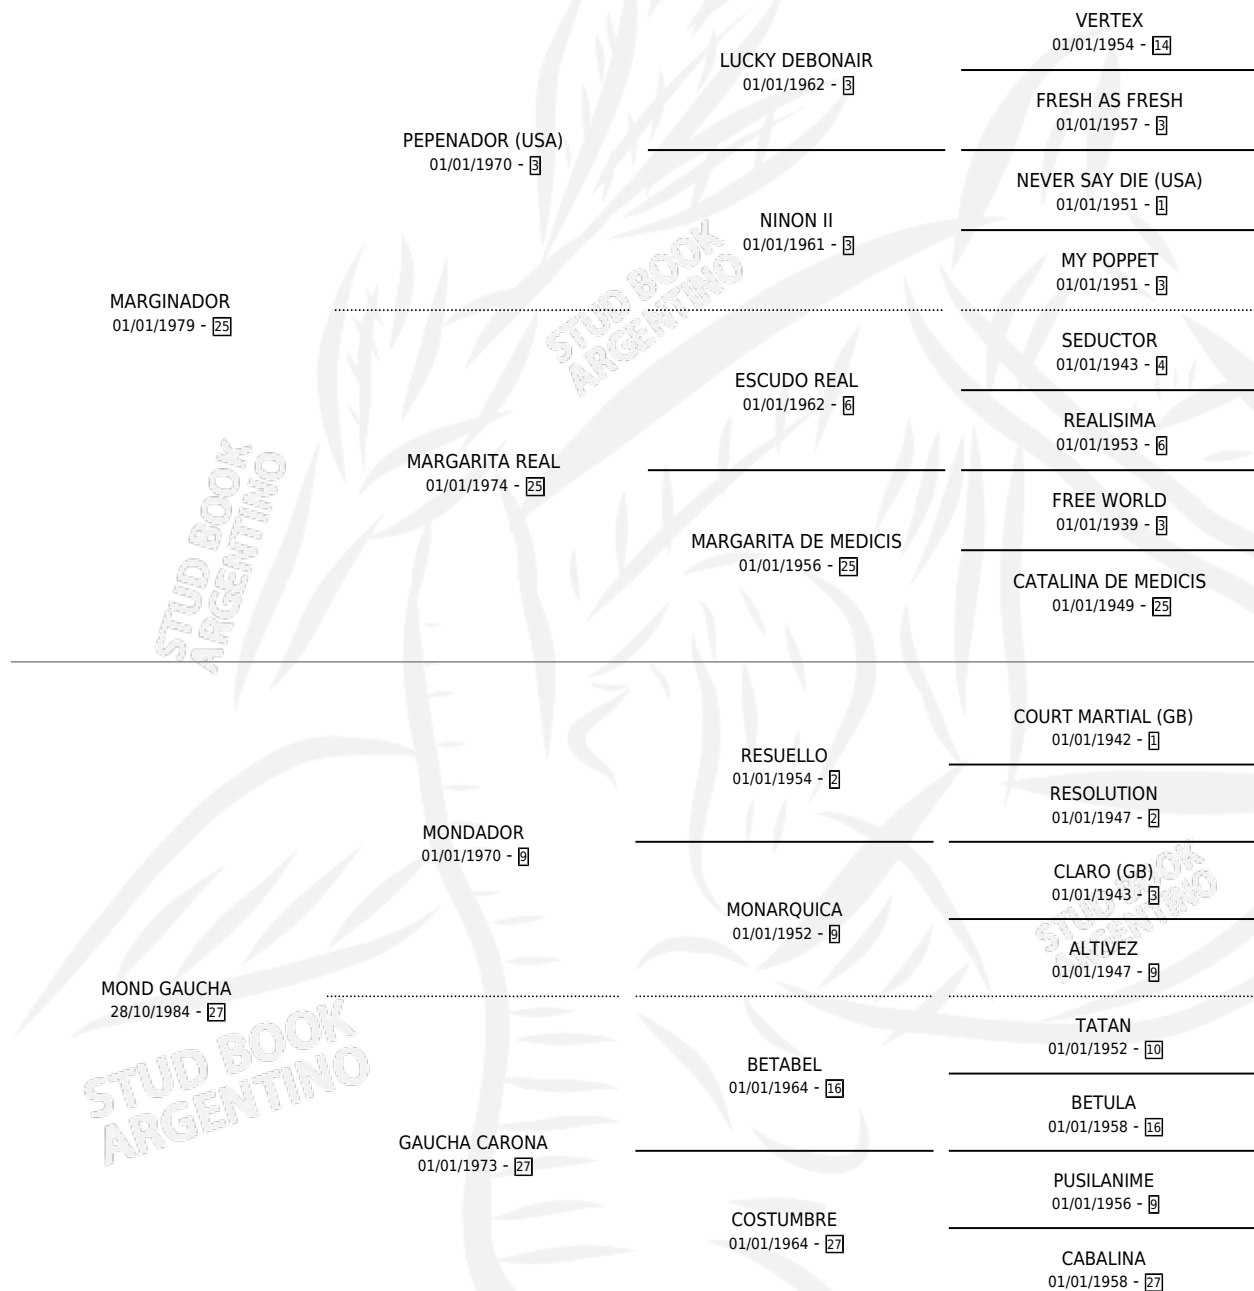

MARDIELO

por MARGINADOR y MOND GAUCHA por MONDADOR

Argentina · Macho · Zaino · SP · 24/11/1997
Familia 27 · Volumen 36

ESTADO

TIPIFICACIÓN SANGUÍNEA	X
TIPIFICACIÓN POR ADN	X
PASAPORTE	X
IDENTIFICACIÓN POR MICROCHIP	X
REPRODUCTOR	X

Lugar de nacimiento: San Marcelo

Criador: Sin dato

PEDIGREE