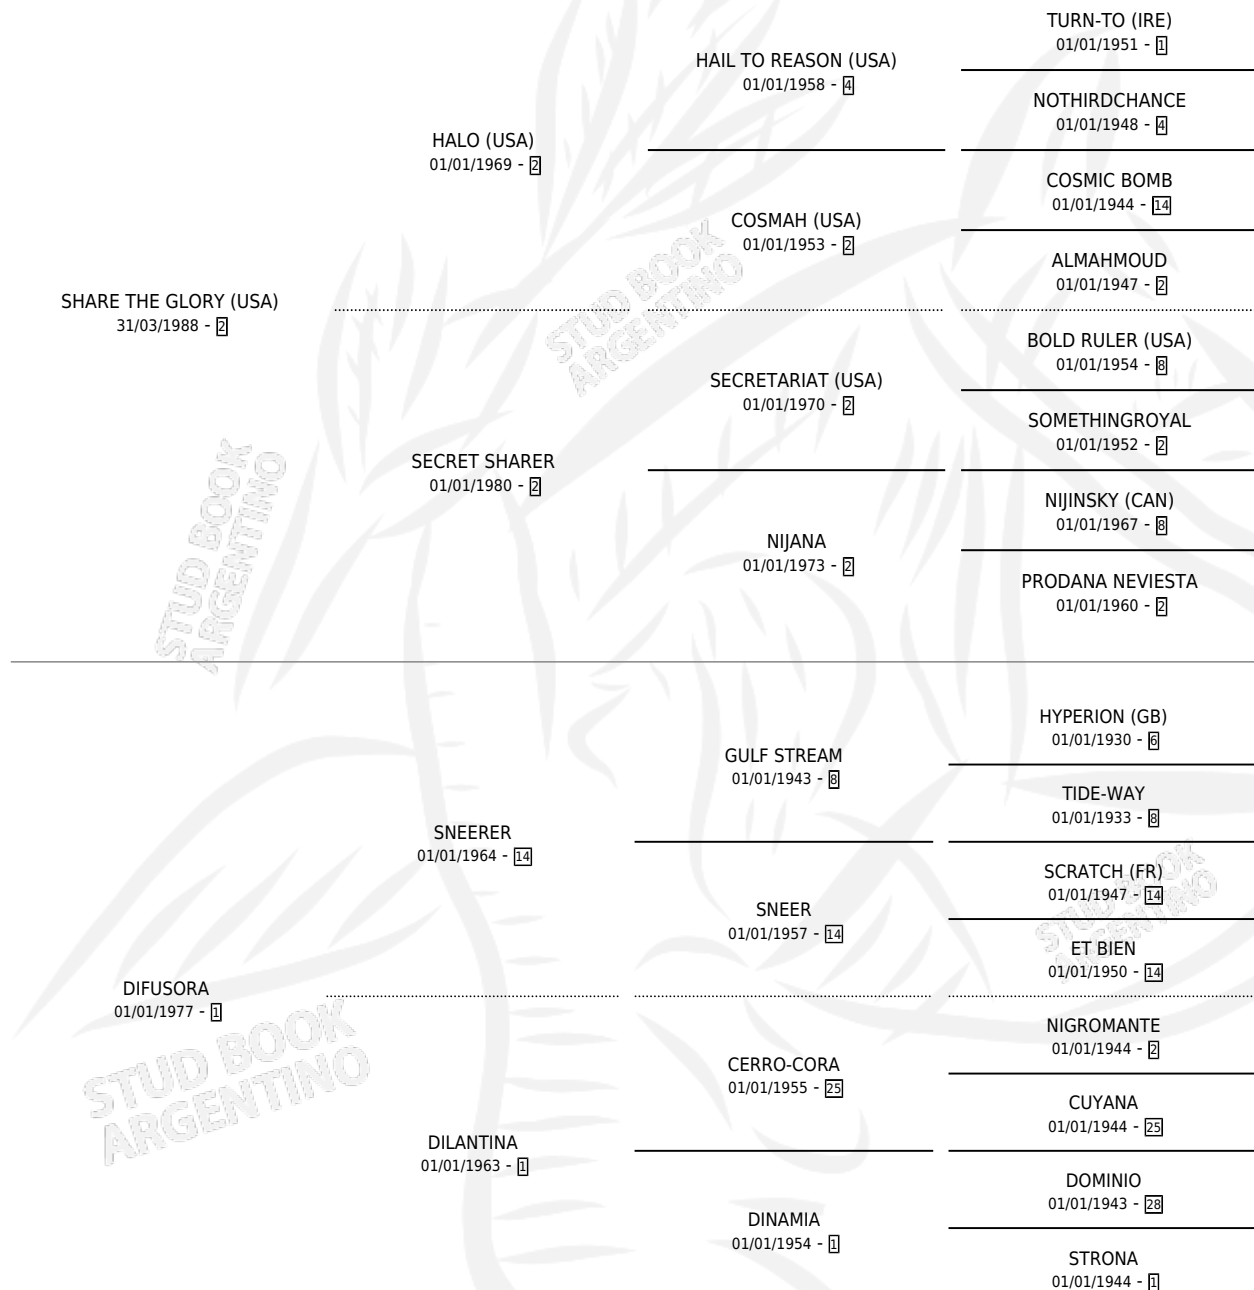

CUBANA GLORY

por **SHARE THE GLORY (USA)** y **DIFUSORA** por **SNEERER**

Argentina · Hembra · Zaino Doradillo · SP · 16/12/1997
Familia 1-e · Volumen 36

ESTADO

TIPIFICACIÓN SANGUÍNEA	✓
TIPIFICACIÓN POR ADN	✓
PASAPORTE	X
IDENTIFICACIÓN POR MICROCHIP	X
REPRODUCTOR	✓

Lugar de nacimiento: Del Carmen

Criador: Del Carmen

~

HIJOS

	MACHOS	HEMBRAS
1 NACIERON	1	0

SIN ACTUACIONES

PEDIGREE